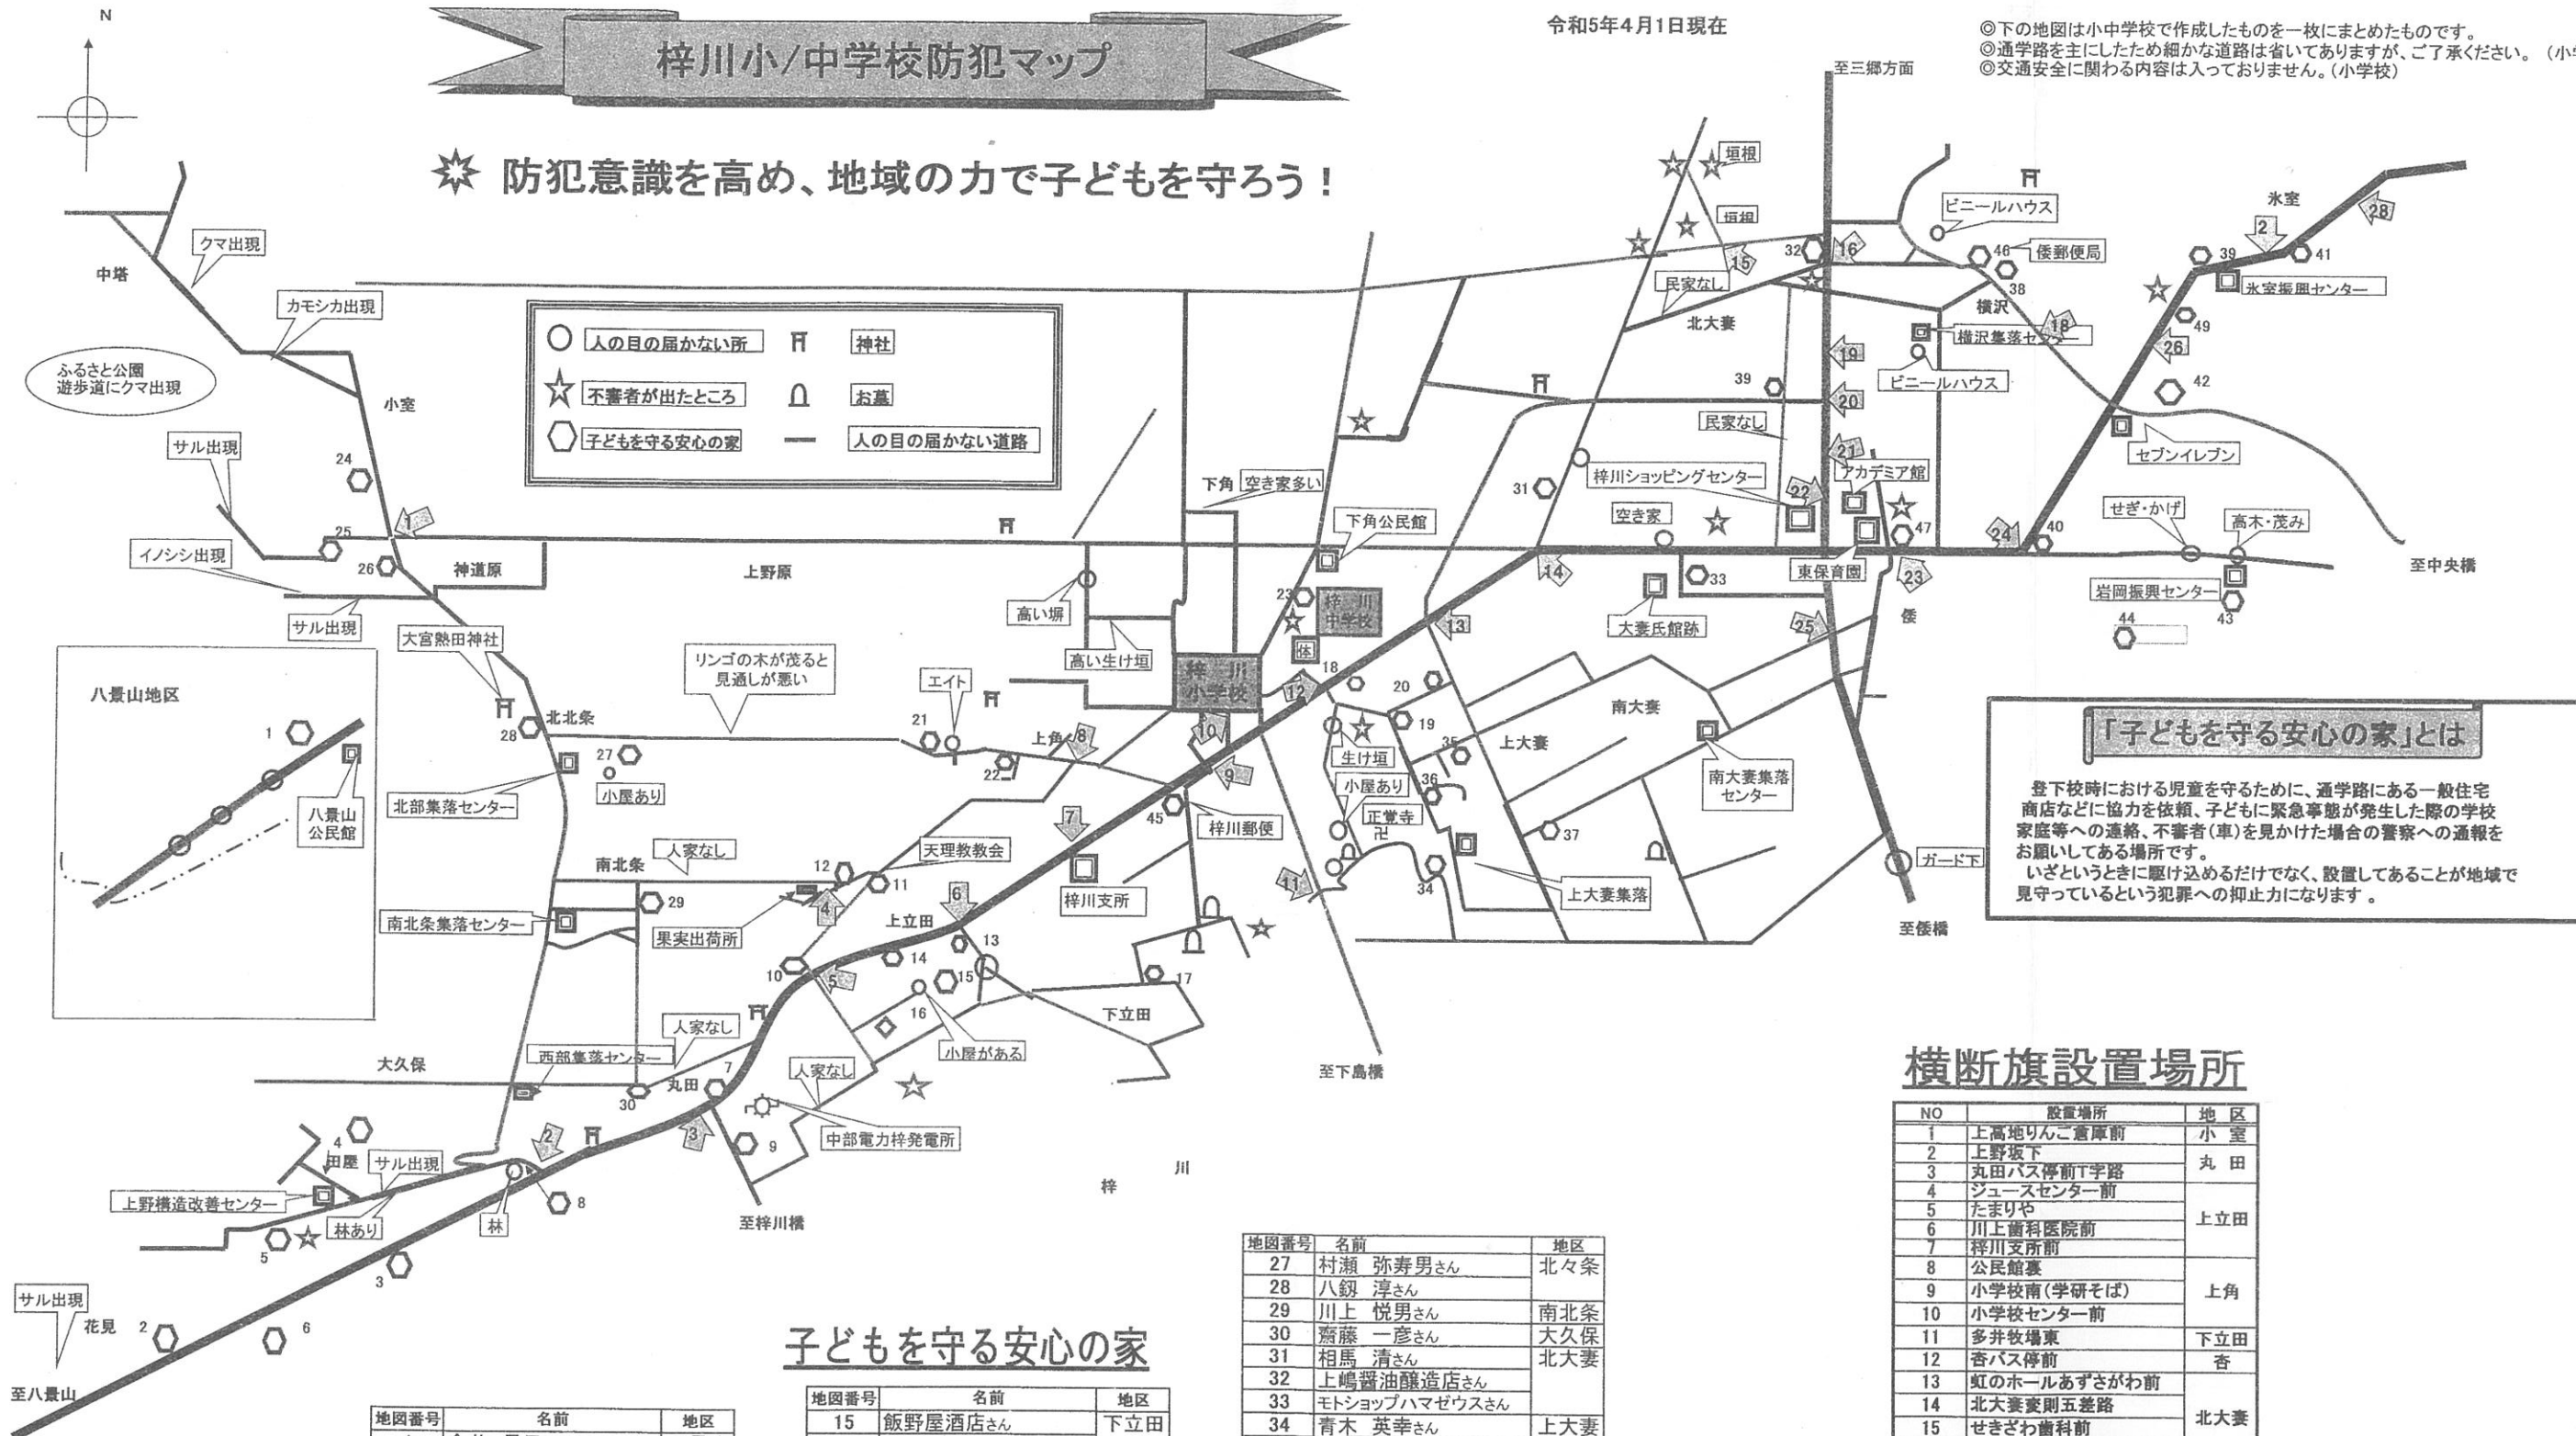

記

1 基本構想

登下校時における子どもを守るために、梓川地区の通学路等に「子どもを守る安心の家」を設置して、地域ぐるみの地域安全活動を推進する。

2 設置基準

「子どもを守る安心の家」は、

- ・通学路、公園、小学校等に面し、子どもの動向等が把握できる場所にあること。
- ・登校時間帯（午前6時半から8時半くらい）や下校時間帯（午後2時半から6時半くらい）に在宅（勤務）していること。
- ・ボランティア活動に理解があること。

松本市立梓川小学校 担当：大王、油井 TEL 0263-78-2035 FAX 0263-76-1028

梓川小/中学校防犯マップ

令和5年4月1日現在

◎下の地図は小中学校で作成したものを一枚にまとめたものです。
 ◎通学路を主にしたため細かな道路は省いてありますが、ご了承ください。(小学校)
 ◎交通安全に関わる内容は入っていません。(小学校)

★ 防犯意識を高め、地域の力で子どもを守ろう！

「子どもを守る安心の家」とは
 登下校時における児童を守るために、通学路にある一般住宅・商店などに協力を依頼、子どもに緊急事態が発生した際の学校・家庭等への連絡、不審者(車)を見かけた場合の警察への通報をお願いしてある場所です。
 いざというときに駆け込めるだけでなく、設置してあることが地域で見守っているという犯罪への抑止力になります。

横断旗設置場所

NO	設置場所	地区
1	上高地りんご倉庫前	小室
2	上野坂下	丸田
3	丸田バス停前T字路	
4	ジュースセンター前	
5	たまりや	上立田
6	川上歯科医院前	
7	梓川支所前	
8	公民館裏	
9	小学校南(学研そば)	上角
10	小学校センター前	
11	多井牧場東	下立田
12	杏バス停前	杏
13	虹のホールあずさがわ前	
14	北大妻変則五差路	北大妻
15	せきざわ歯科前	
16	あずさ耳鼻咽喉科前	
18	コモドーレ前(酸素カプセル)	
19	城取うるし工芸南	
20	名古屋珈琲前	横沢
21	中国厨房蘆山前	
22	アカデミア館横	
23	JA横支所前	
24	横沢下町バス停	
25	しまむら角	南大妻
26	氷室薬師堂	
27	五社神社前	氷室
28	氷室四つ角バス停	