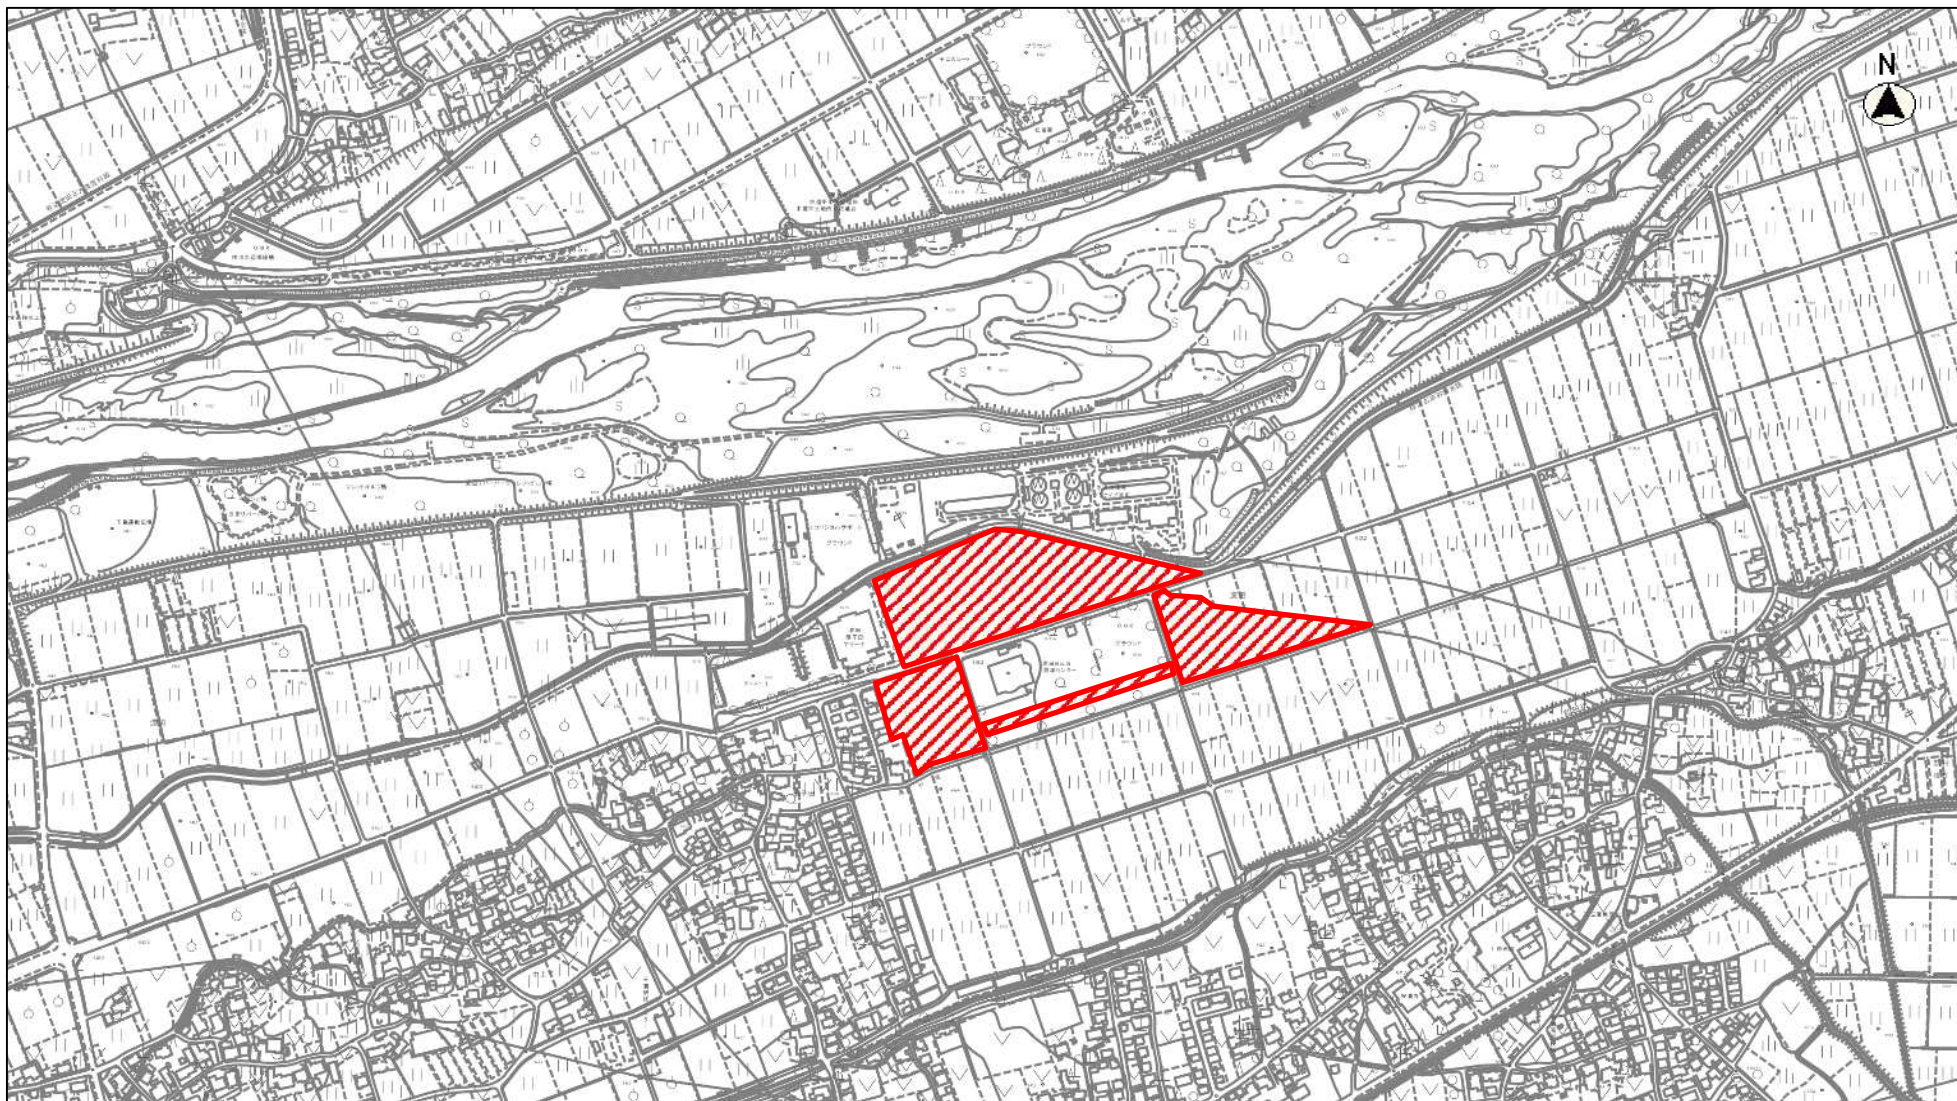

令和5年度松本市波田扇子田運動公園移設整備事業公園整備工事 位置図

縮尺 1 : 8000