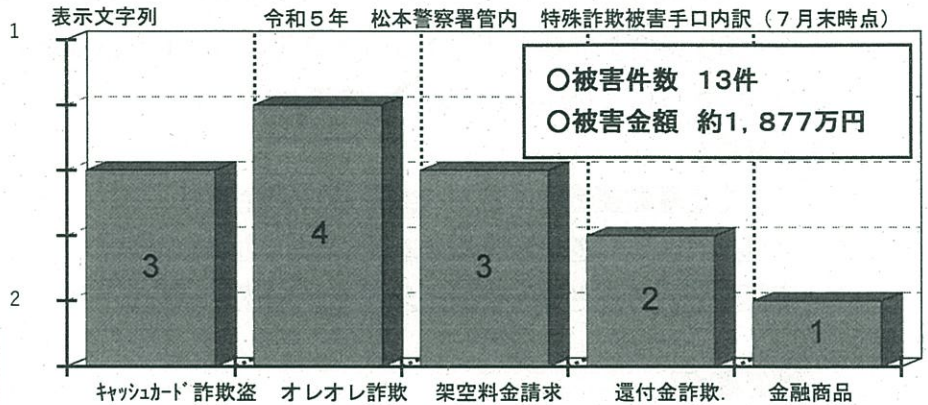

電話でお金詐欺撃退通信

ビィビィさんとサギ

ビィビィさんのある日 (その12)

「オレオレ」は、詐欺かもよ! の巻

家族で特殊詐欺について話し合うんじゃ〜

電話でお金詐欺(特殊詐欺)にご注意!!

松本警察署管内では、7月末までに**電話でお金詐欺(特殊詐欺)**の被害が**13件発生**しており、被害額は、**合計約1,877万円**に昇っています!!

最近の手口としては、