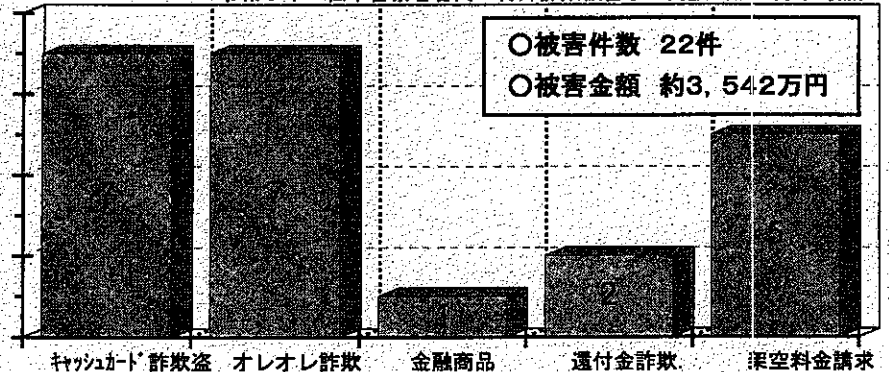

表示文字列 令和5年 松本警察署管内 特殊詐欺被害手口内訳(10月末時点)

長野県警察ホームページ 美川憲一さん・湯澤かよさんの留守番電話応答メッセージの再生はこちらから

<https://www.pref.nagano.lg.jp/police/jikenjiko/tokushu/rusudenonsei.html>

詐欺防止のための3つの合い言葉

- ① 自宅の電話機対策(留守番電話・防犯機能付き電話の活用)をしましょう
- ② 暗証番号は教えない
- ③ キャッシュカードや現金は渡さない・ポストに入れない・送らない