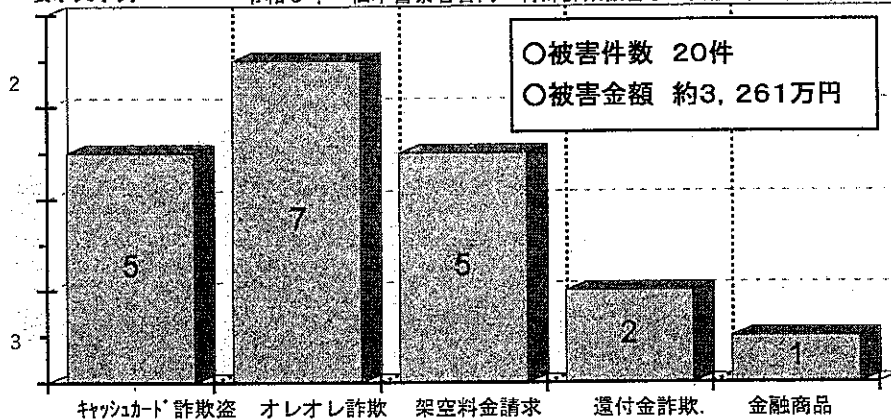

## 止まらない電話でお金詐欺被害!!

松本警察署管内では、9月中にオレオレ詐欺が1件、架空料金請求詐欺が1件発生しています。

9月末まででは**電話でお金詐欺(特殊詐欺)被害が合計20件発生**

1 しており、被害額は、合計**約3,261万円**

にのぼっています!

表示文字列 令和5年 松本警察署管内 特殊詐欺被害手口内訳 (9月末時点)