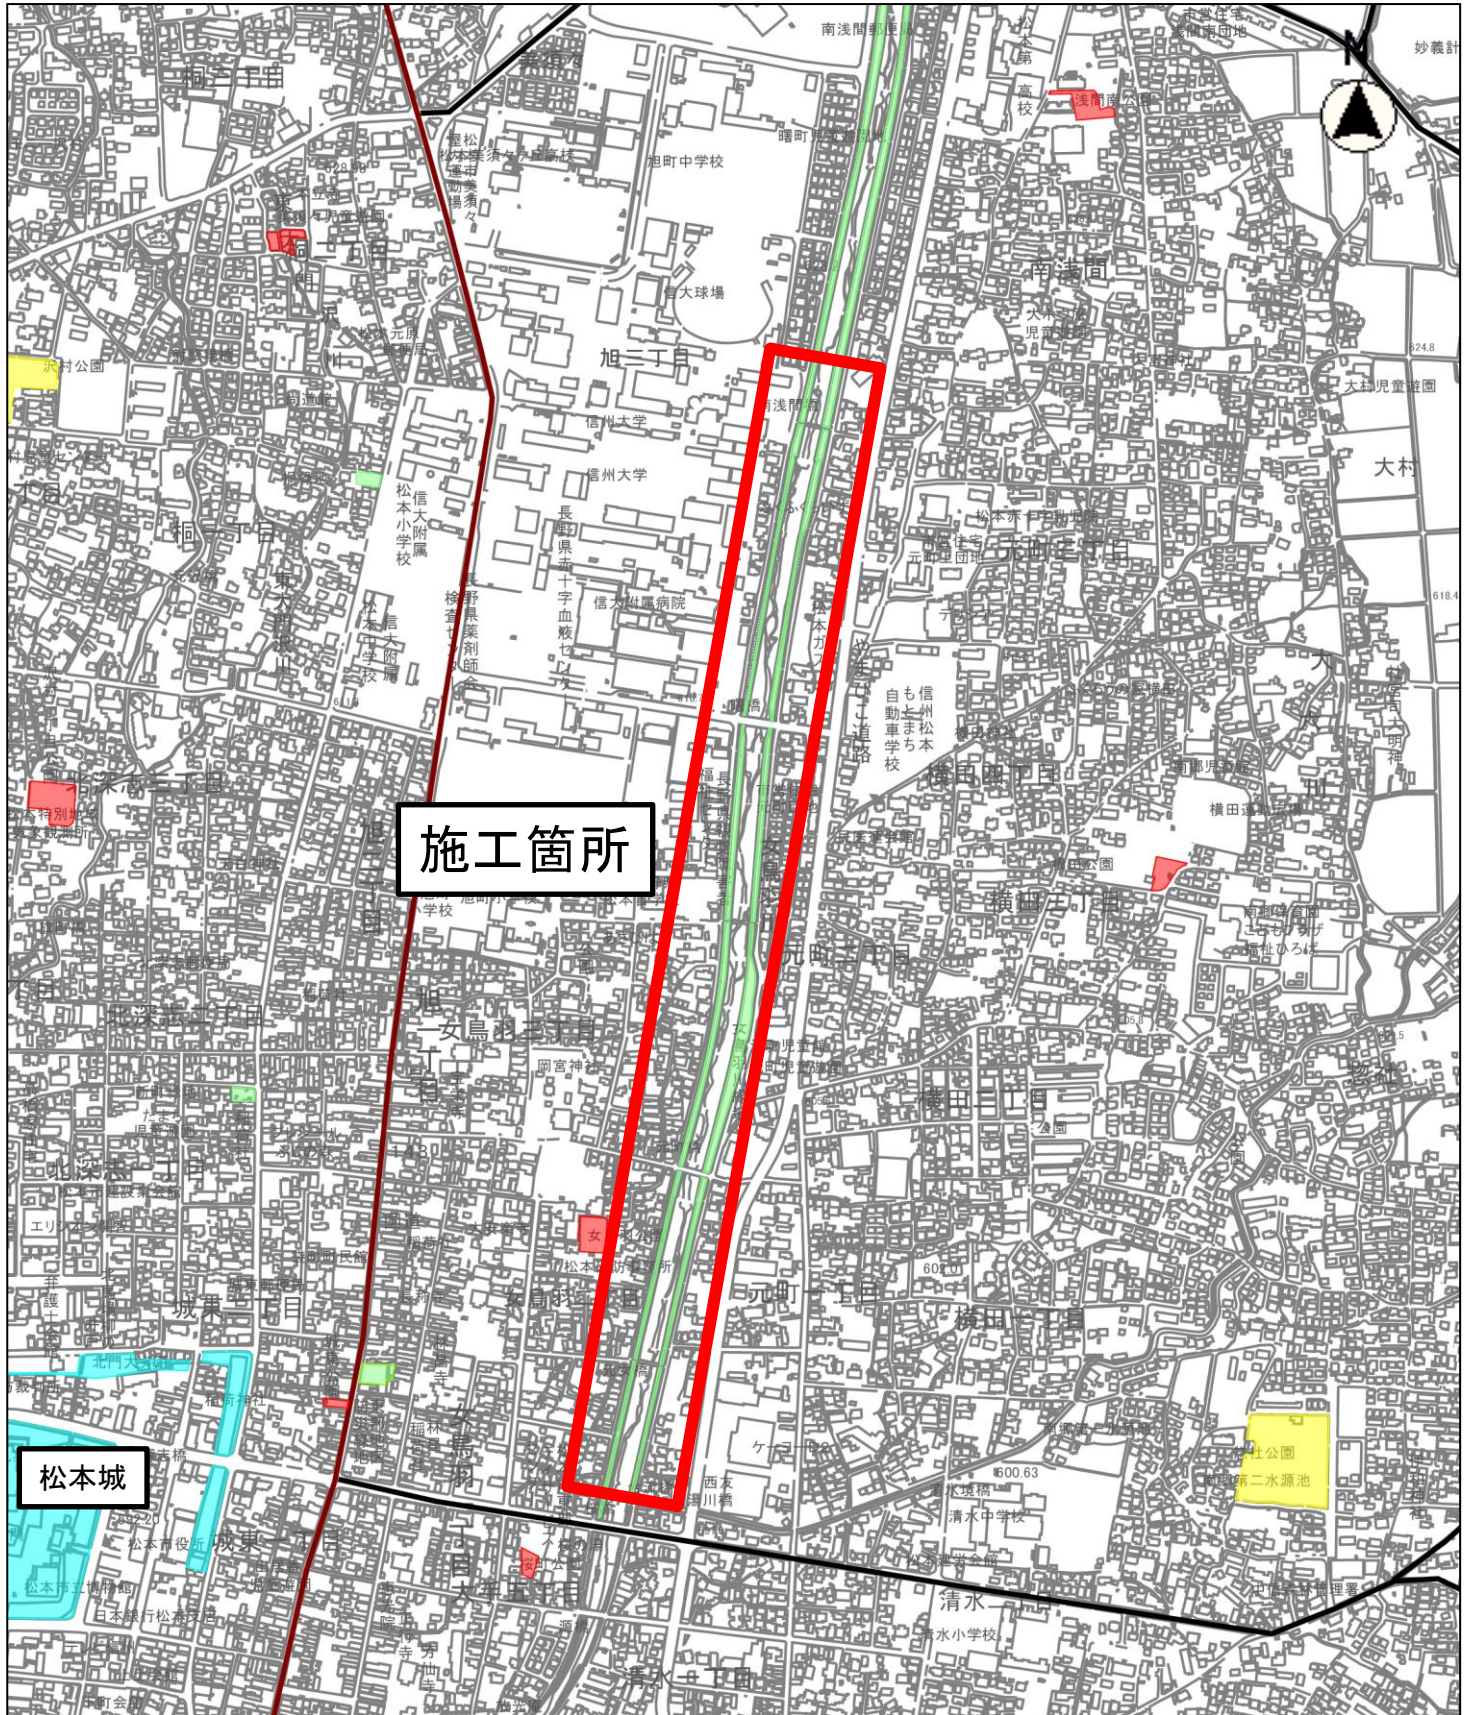

# 令和5年度 女鳥羽川緑地整備工事 位置図

縮尺 1 : 10000