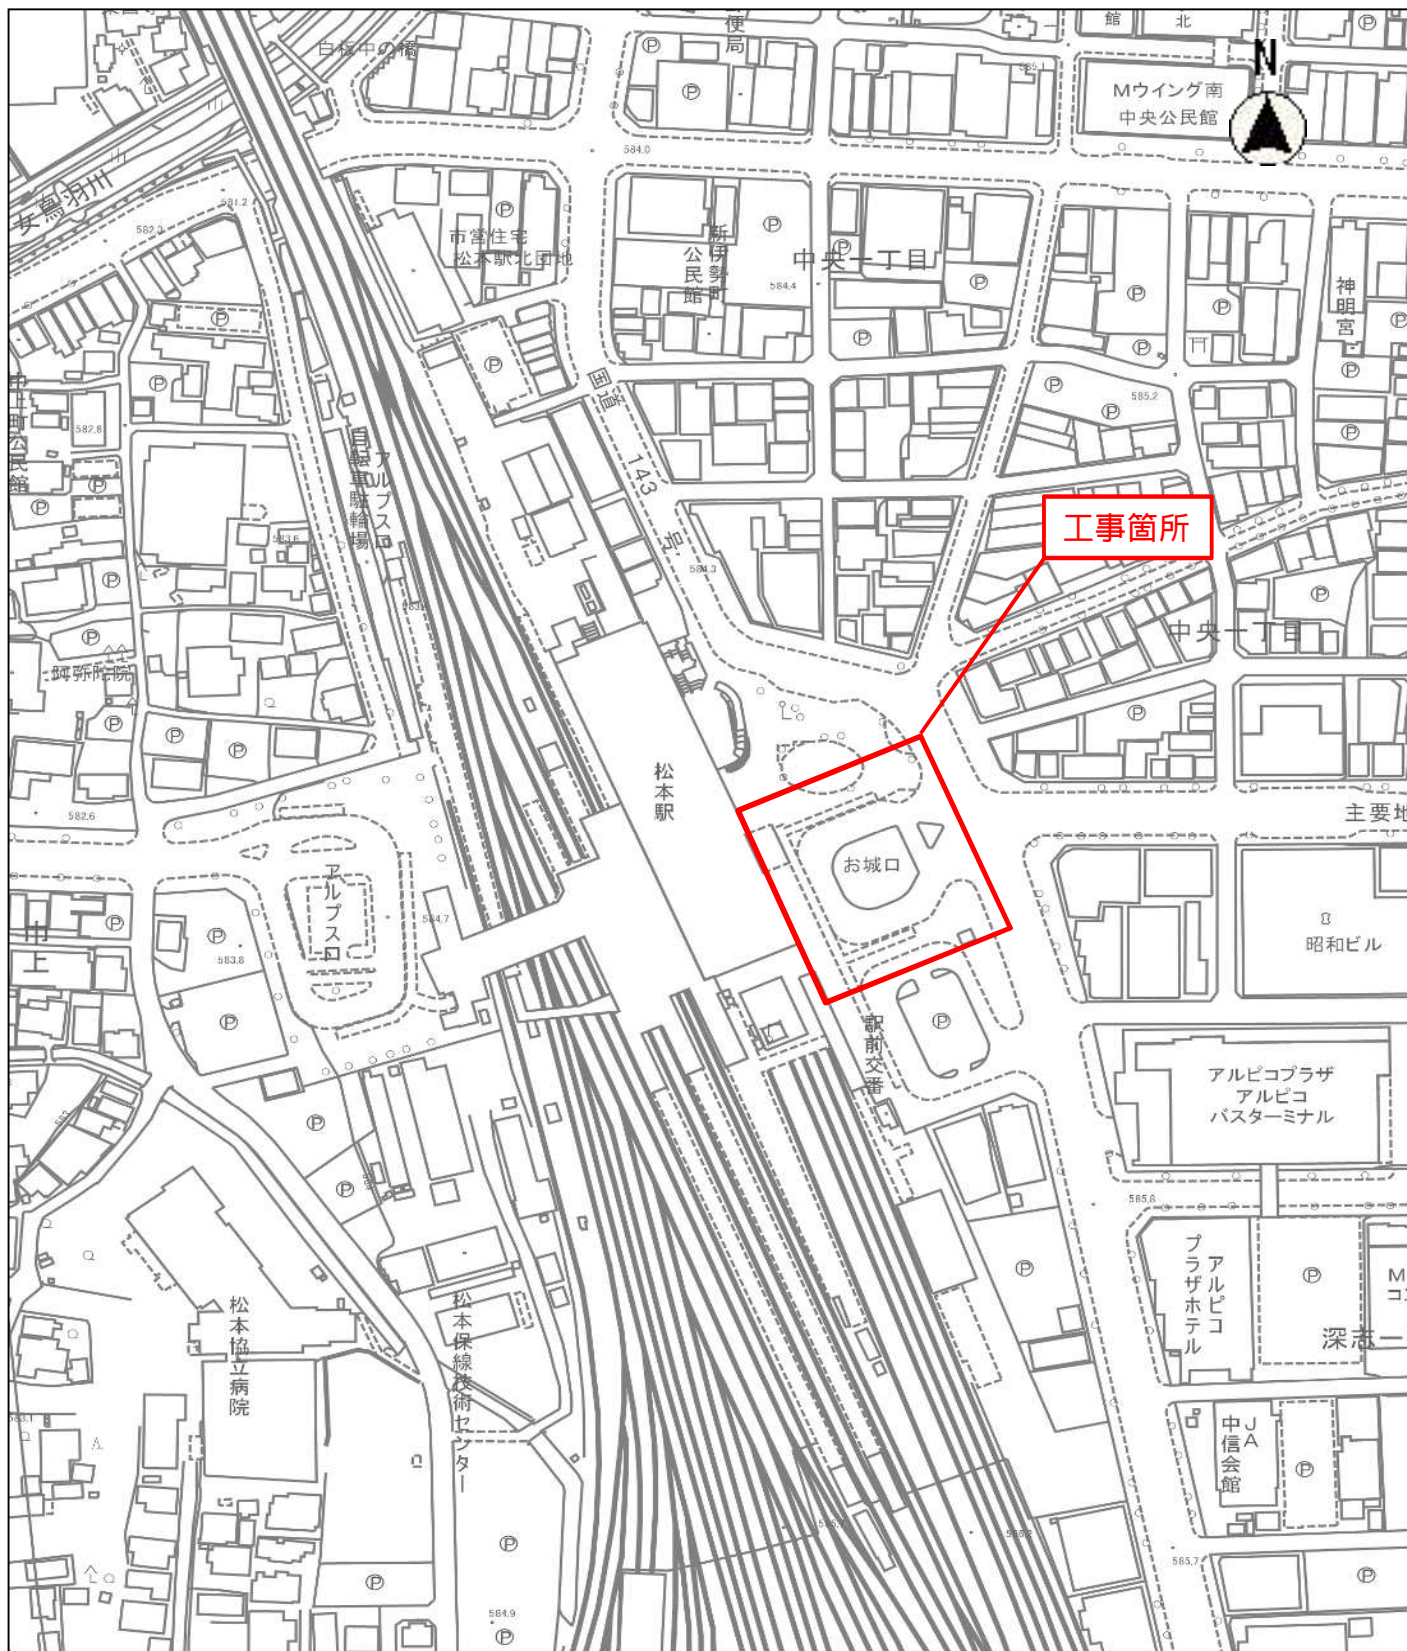

令和5年度 松本駅お城口広場改修工事

位置図

縮尺 1 : 2500