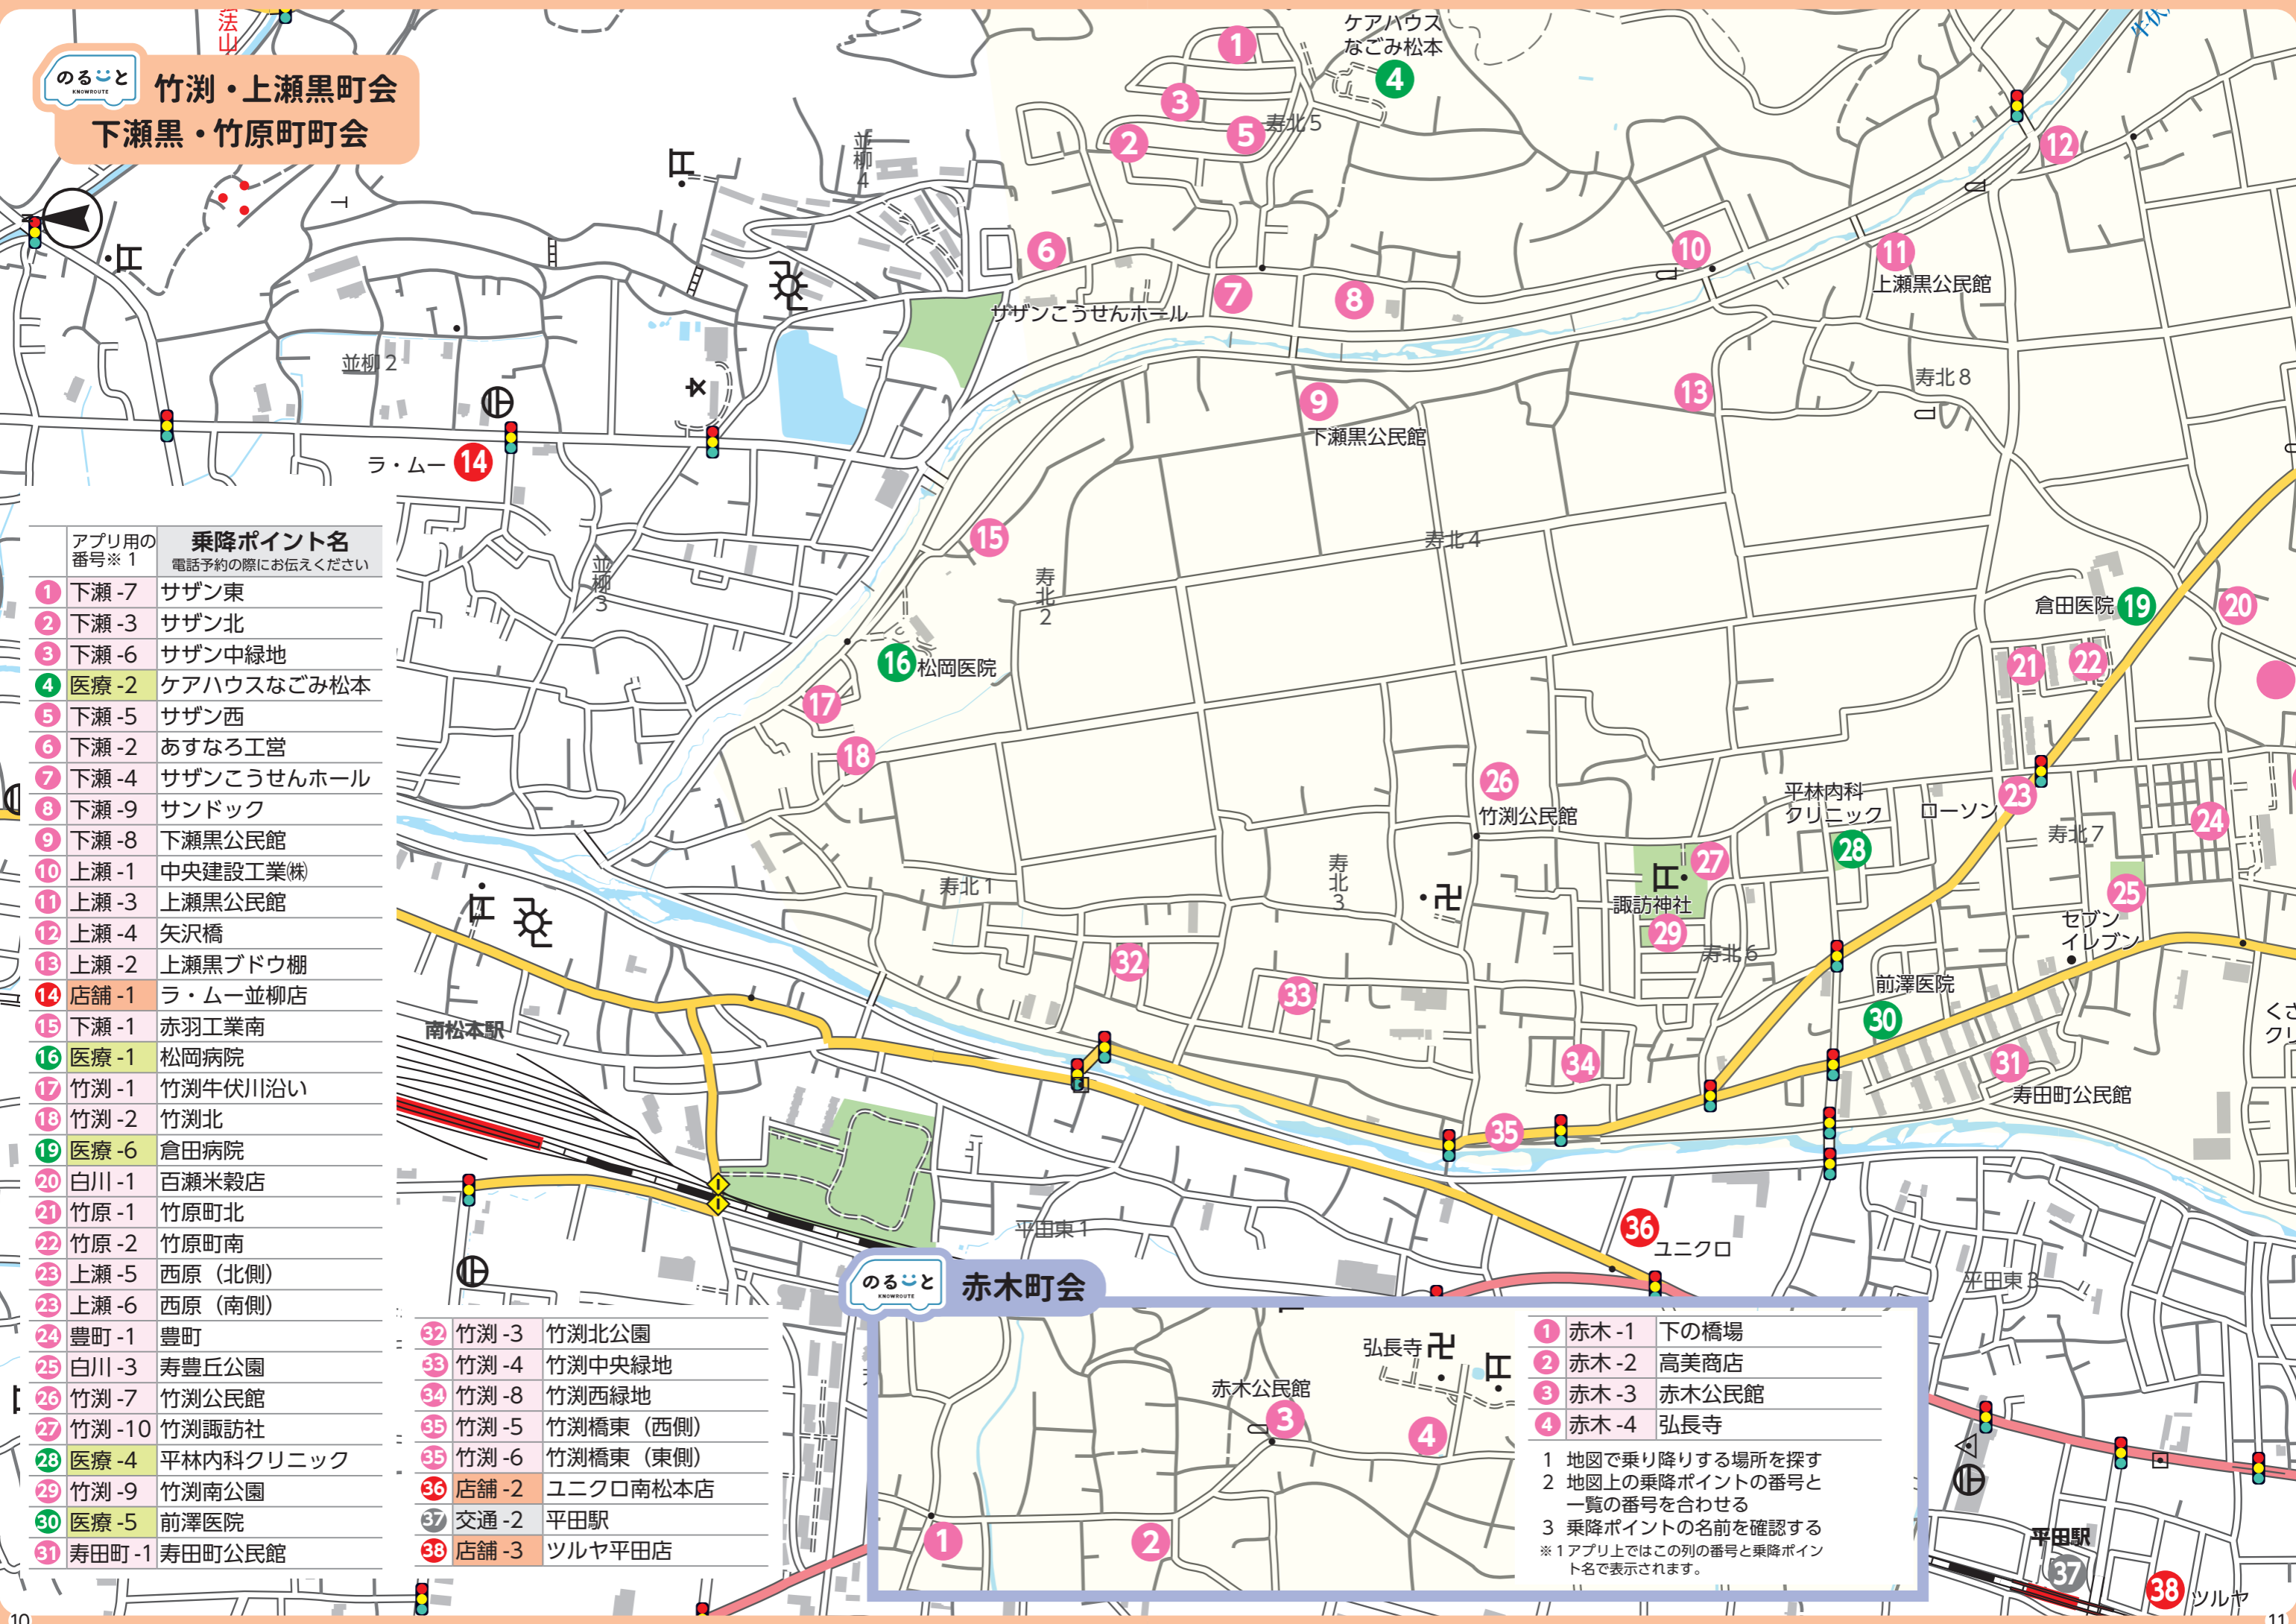

竹漕・上瀬黒町会 下瀬黒・竹原町町会

アプリ用の番号※1	乗降ポイント名
1	下瀬-7 サザン東
2	下瀬-3 サザン北
3	下瀬-6 サザン中緑地
4	医療-2 ケアハウスなごみ松本
5	下瀬-5 サザン西
6	下瀬-2 あすなろ工営
7	下瀬-4 サザンこうせんホール
8	下瀬-9 サンドック
9	下瀬-8 下瀬黒公民館
10	上瀬-1 中央建設工業(株)
11	上瀬-3 上瀬黒公民館
12	上瀬-4 矢沢橋
13	上瀬-2 上瀬黒ブドウ棚
14	店舗-1 ラ・ムー並柳店
15	下瀬-1 赤羽工業南
16	医療-1 松岡病院
17	竹漕-1 竹漕牛伏川沿い
18	竹漕-2 竹漕北
19	医療-6 倉田病院
20	白川-1 百瀬米穀店
21	竹原-1 竹原町北
22	竹原-2 竹原町南
23	上瀬-5 西原(北側)
23	上瀬-6 西原(南側)
24	豊町-1 豊町
25	白川-3 寿豊丘公園
26	竹漕-7 竹漕公民館
27	竹漕-10 竹漕諏訪社
28	医療-4 平林内科クリニック
29	竹漕-9 竹漕南公園
30	医療-5 前澤医院
31	寿田町-1 寿田町公民館

32	竹漕-3 竹漕北公園
33	竹漕-4 竹漕中央緑地
34	竹漕-8 竹漕西緑地
35	竹漕-5 竹漕橋東(西側)
35	竹漕-6 竹漕橋東(東側)
36	店舗-2 ユニクロ南松本店
37	交通-2 平田駅
38	店舗-3 ツルヤ平田店

赤木町会

1	赤木-1 下の橋場
2	赤木-2 高美商店
3	赤木-3 赤木公民館
4	赤木-4 弘長寺

- 1 地図で乗り降りする場所を探す
 - 2 地図上の乗降ポイントの番号と一覧の番号を合わせる
 - 3 乗降ポイントの名前を確認する
- ※1 アプリ上ではこの列の番号と乗降ポイント名で表示されます。