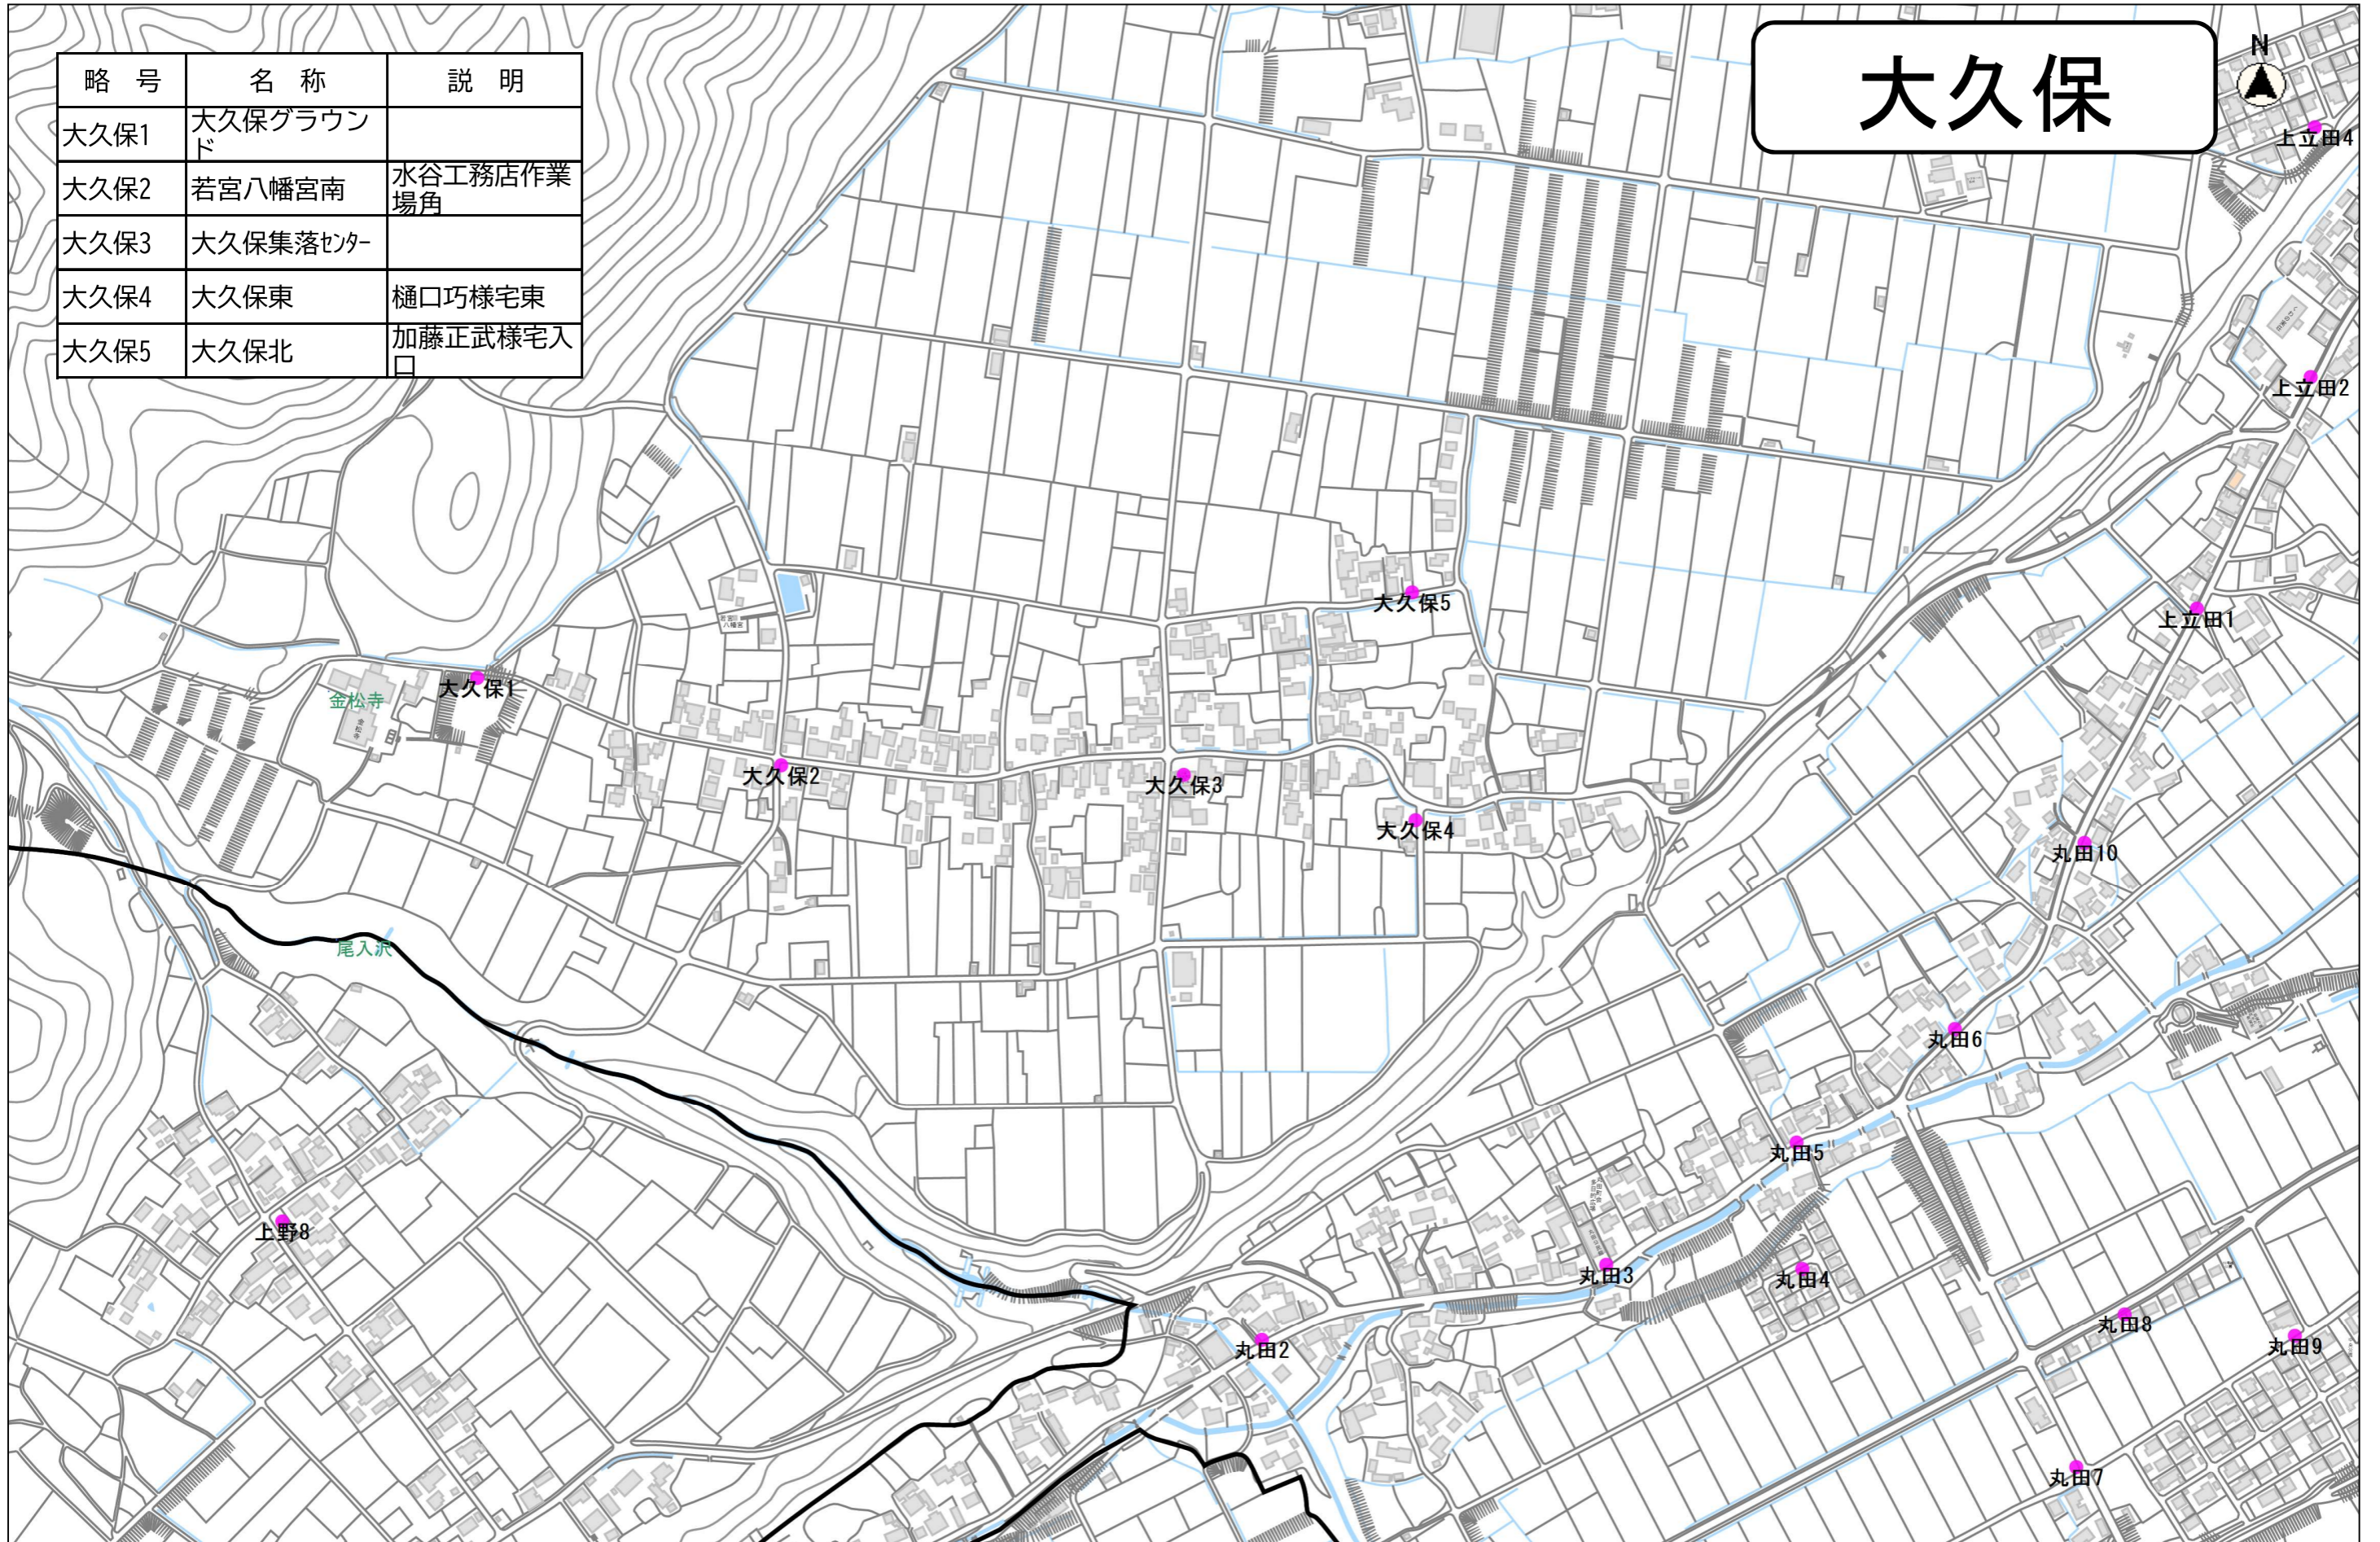

大久保

略号	名称	説明
大久保1	大久保グラウンド	
大久保2	若宮八幡宮南	水谷工務店作業場角
大久保3	大久保集落センター	
大久保4	大久保東	樋口巧様宅東
大久保5	大久保北	加藤正武様宅入口

大久保 付近の のりば

縮尺 1 : 5000