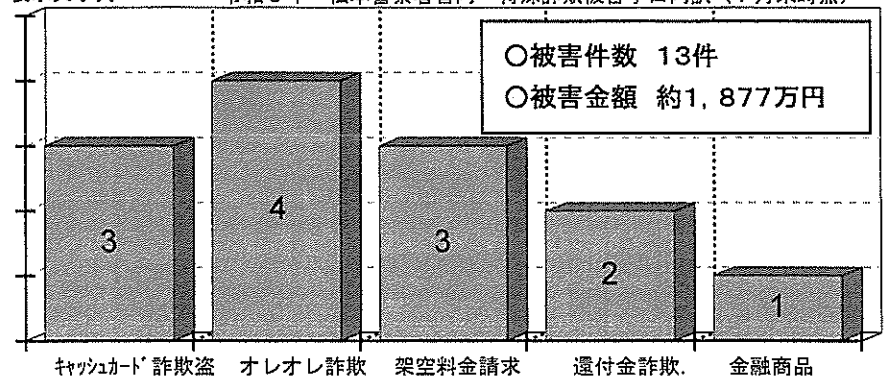

あんた誰じゃ〜!!!
ワシの孫じゃないだろ〜
声が違う!!!
電話番号も違う!!!
オレオレ詐欺なんかしない
で、真っ当に生きなさい!

家族で特殊詐欺について
話し合うんじゃ〜

電話でお金詐欺(特殊詐欺)にご注意!!

松本警察署管内では、7月末までに**電話でお金詐欺(特殊詐欺)**の被害が**13件発生**しており、被害額は、**合計約1,877万円**に昇っています!!

表示文字列 令和5年 松本警察署管内 特殊詐欺被害手口内訳 (7月末時点)