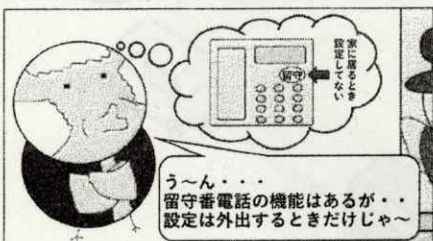

通学用タイプ

シティタイプ

みんなで庄内・中山地区を安全・安心な地域にしよう！

長野県警察シンボルマスコット「ライボくん ライビィちゃん」

松本警察署

令和5年8月号

ビィビィさん

特殊詐欺被害防止キャラクター

特殊詐欺撃退通信

ビィビィさんとサギ

ビィビィさんのある日 (その11)

留守番電話でサギ電話をブロックの巻

令和5年6月末現在(松本警察署管内)

被害金額・・・約1,877万円！！

松本警察署管内において、**6月中も電話でお金詐欺(特殊詐欺)被害が発生**しています！

また、「自宅に詐欺と思われる電話がかかってきた」という相談も、毎日多く寄せられています。