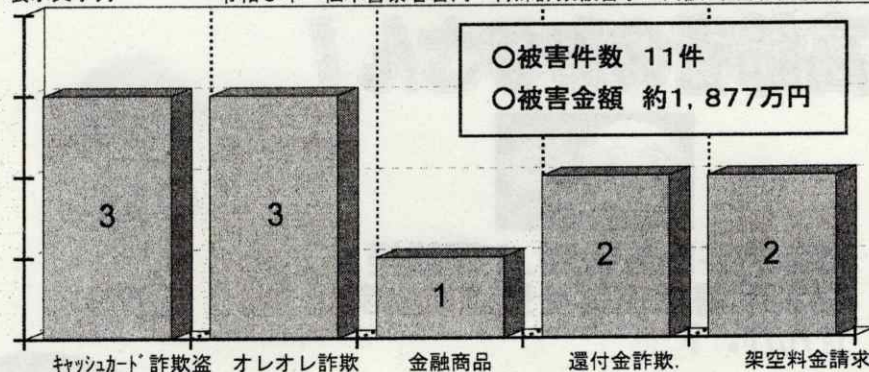

令和5年6月末現在(松本警察署管内)

被害金額・・・約1,877万円！！

松本警察署管内において、**6月中も電話でお金詐欺(特殊詐欺)被害が発生**しています！

また、「自宅に詐欺と思われる電話がかかってきた」という相談も、毎日多く寄せられています。

詐欺の被害を防ぐために有効な手段のひとつが、「**電話対策**」です。

自宅の固定電話を**常時「留守番電話設定」**にして、電話が鳴ってもすぐには出ず、相手の声や電話の要件を聞いてから対応するだけでも詐欺被害防止対策になります。

ナンバー・ディスプレイサービスへの加入や非通知拒否設定なども有効な詐欺被害防止対策となりますので、活用しましょう。

表示文字列 令和5年 松本警察署管内 特殊詐欺被害手口内訳 (6月末時点)