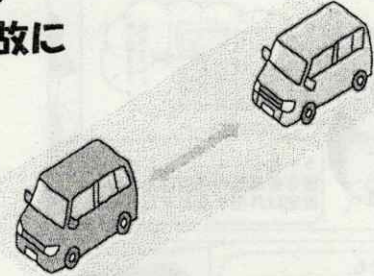

令和5年
8月号

庄内交番だより

松本警察署
0263-25-0110
庄内交番
0263-25-4433

夏の行楽期の交通事故防止

夏の行楽期は、多くの車で混雑します。
楽しいひとときが悲しい一瞬にならないよう次のことに
気をつけましょう。

ゆとりのある運転を！

暑さで集中力が散漫になりがちな時期です。
また、渋滞による焦りやイライラが交通事故に
つながります。

- ① 時間に余裕を持って出発する
- ② 車間距離を空ける
- ③ 疲れを感じる前に休憩を取る