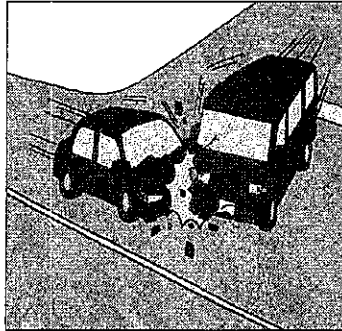

広報 筑摩野

松本警察署
村井・寿交番
TEL 58-2024
森山 龍樹

夏の行楽期

安全運転を心掛け、楽しくドライブしましょう!

こんな事故に注意!

追突

出会い頭

正面衝突

漫然運転やわき見運転は追突事故の原因となります。
運転に集中し、車間距離を十分にとって運転しましょう!

バイクの事故防止

ツーリングが楽しい季節です。安全にバイクを楽しみましょう。

- ① ヘルメットとプロテクターの確実な着用
- ② カーブの手前で安全な速度に減速

疲れを感じる前に 休憩を取りましょう!

松本警察署

令和5年8月号

ビじいさん