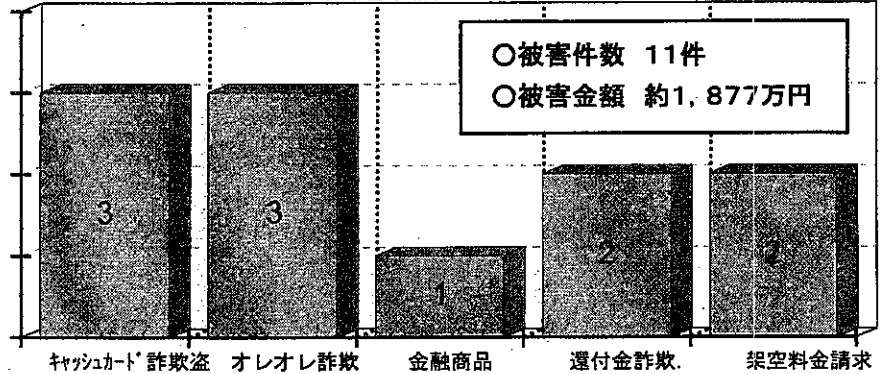

令和5年6月末現在 (松本警察署管内)
被害金額・・・約1,877万円!!

松本警察署管内において、**6月中も電話でお金詐欺 (特殊詐欺) 被害が発生**しています!

また、「自宅に詐欺と思われる電話がかかってきた」という相談も、毎日多く寄せられています。

詐欺の被害を防ぐために有効な手段のひとつが、「**電話対策**」です。

自宅の固定電話を**常時「留守番電話設定」**にして、電話が鳴ってもすぐには出ず、相手の声や電話の要件を聞いてから対応するだけでも詐欺被害防止対策になります。

ナンバー・ディスプレイサービスへの加入や非通知拒否設定なども有効な詐欺被害防止対策となりますので、活用しましょう。

表示文字列 令和5年 松本警察署管内 特殊詐欺被害手口内訳 (6月末時点)