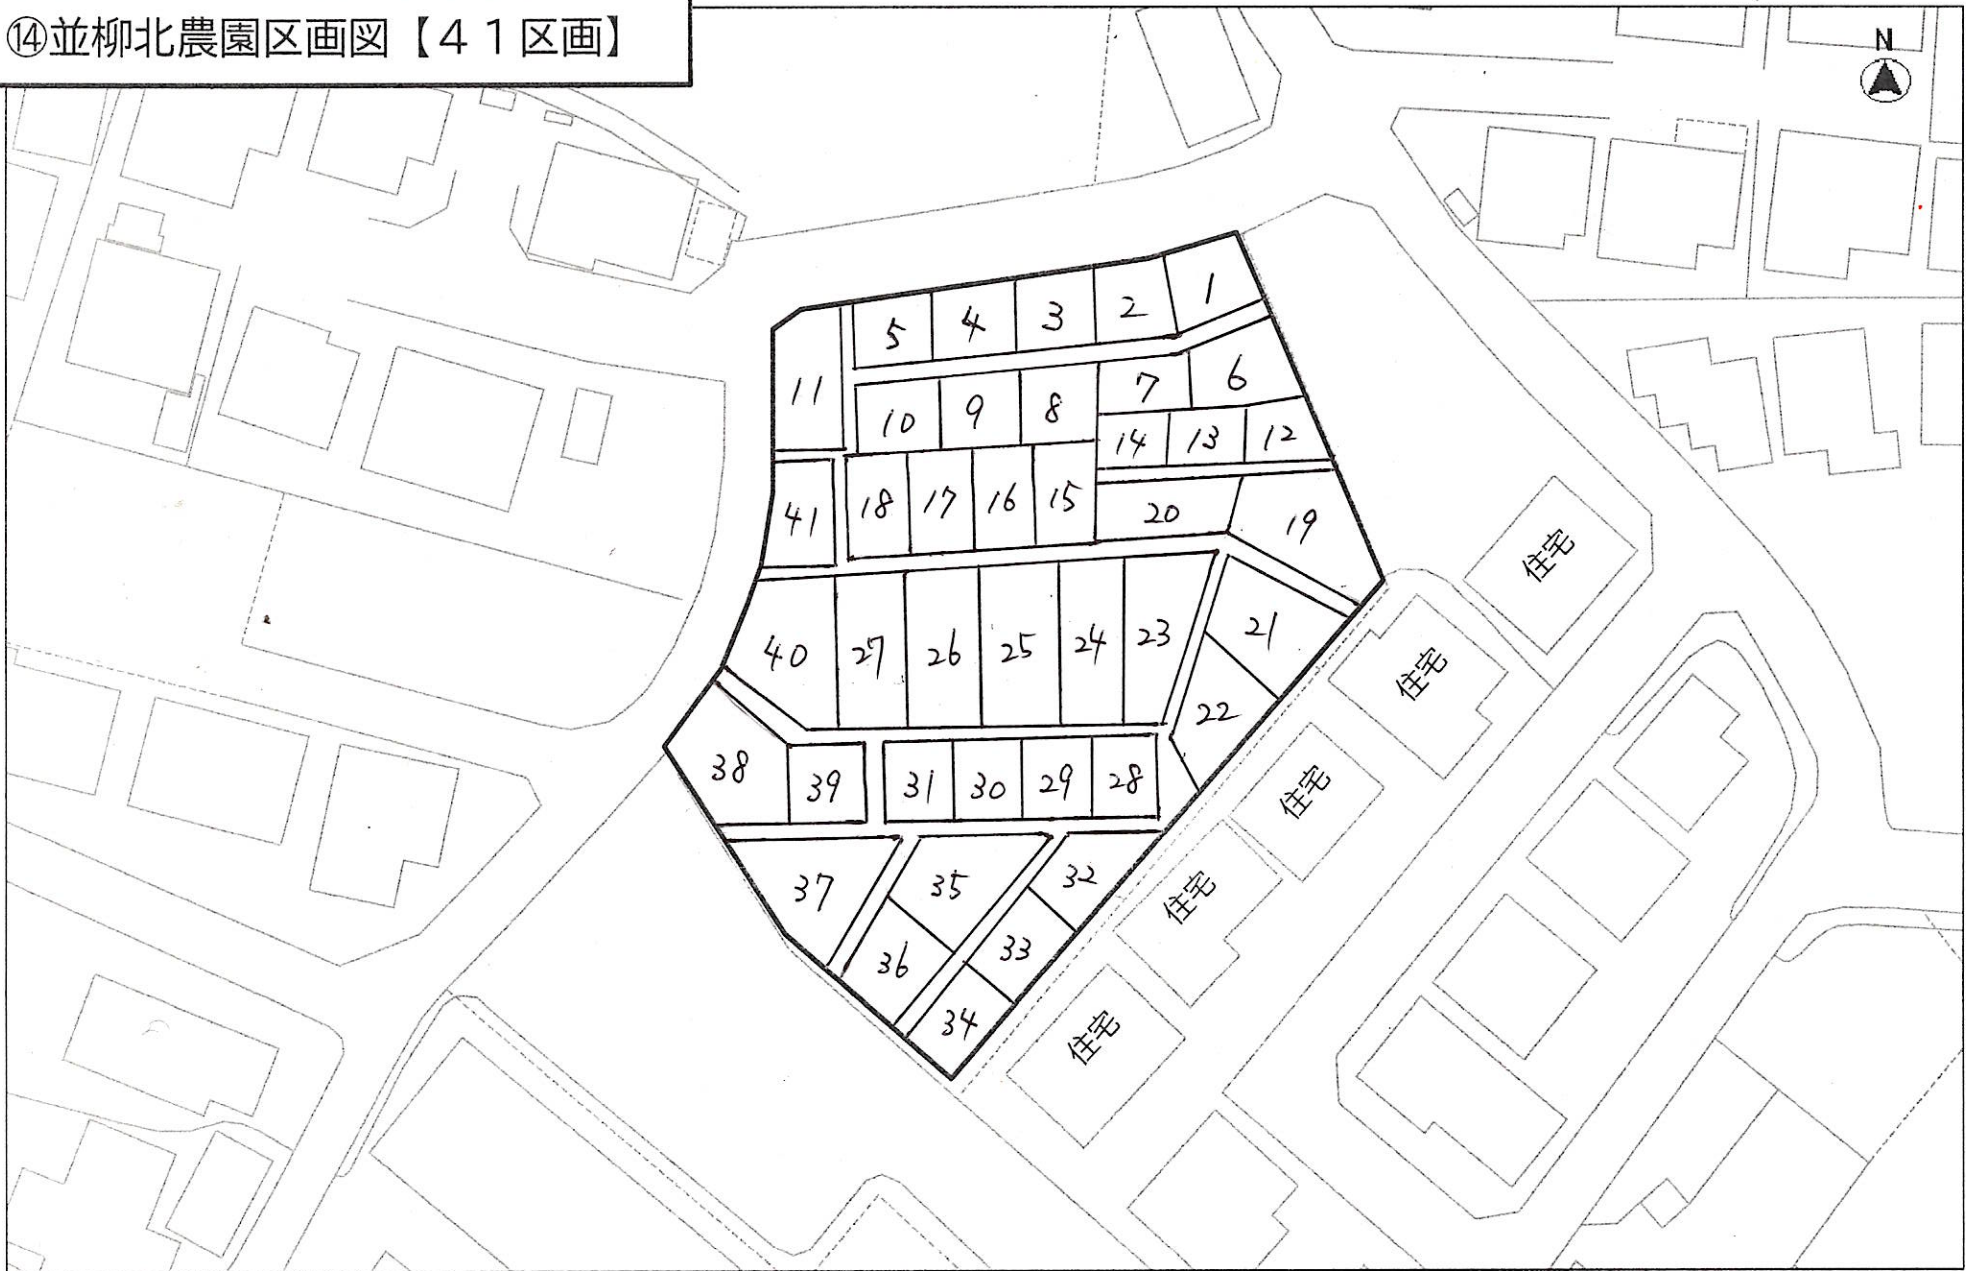

⑭並柳北農園区画図【41区画】

付近

縮尺 1 : 550

所在地：松本市並柳1丁目138-1 他1筆