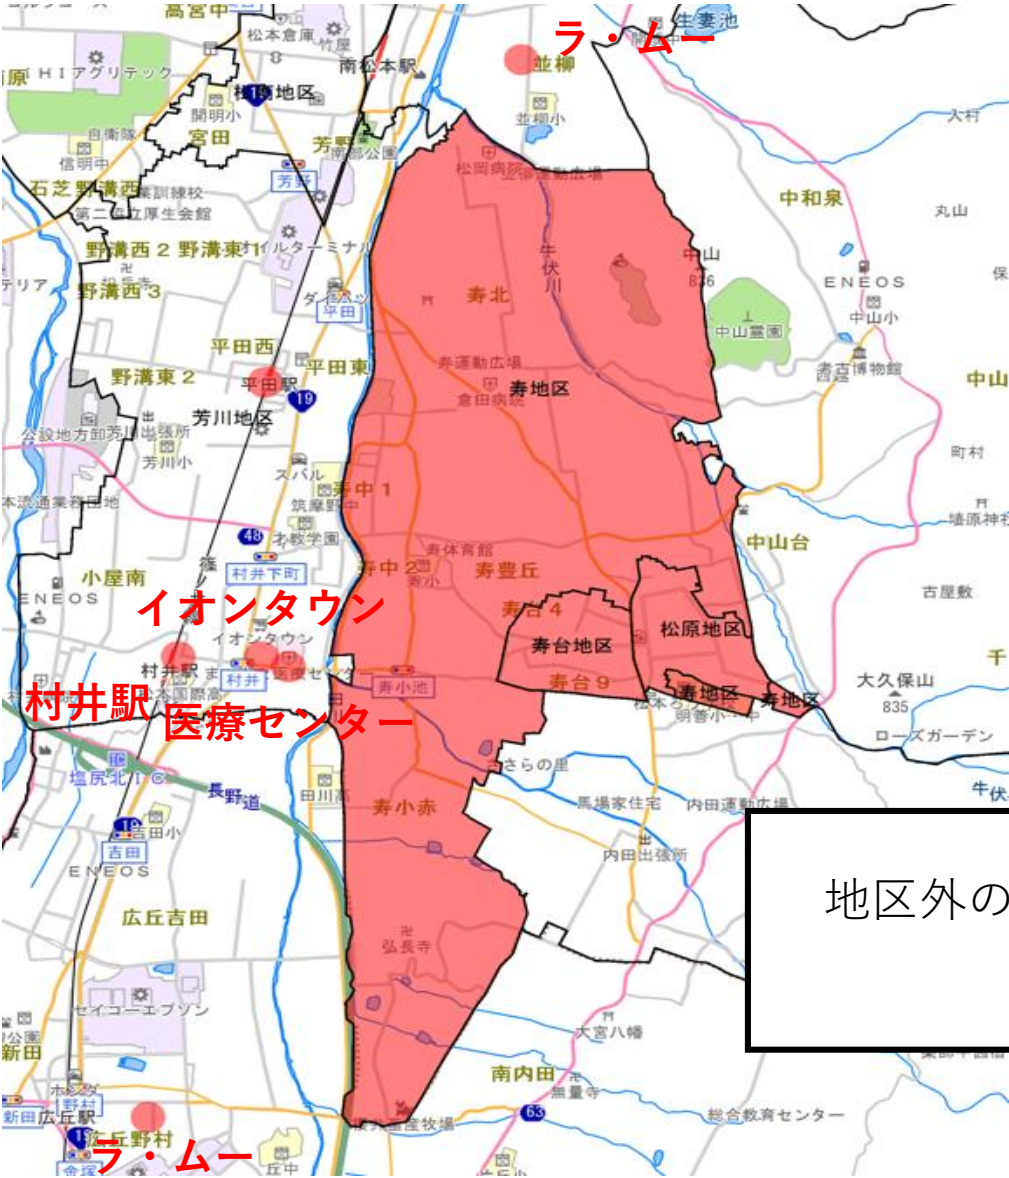

【寿エリア運行区域】

地区外の平田駅、村井駅
へ接続

【梓川地区運行区域】

斜線箇所は山林
のため運行区域外

・梓川地区外の波田駅、梓橋駅、
市立病院、デリシアへは接続