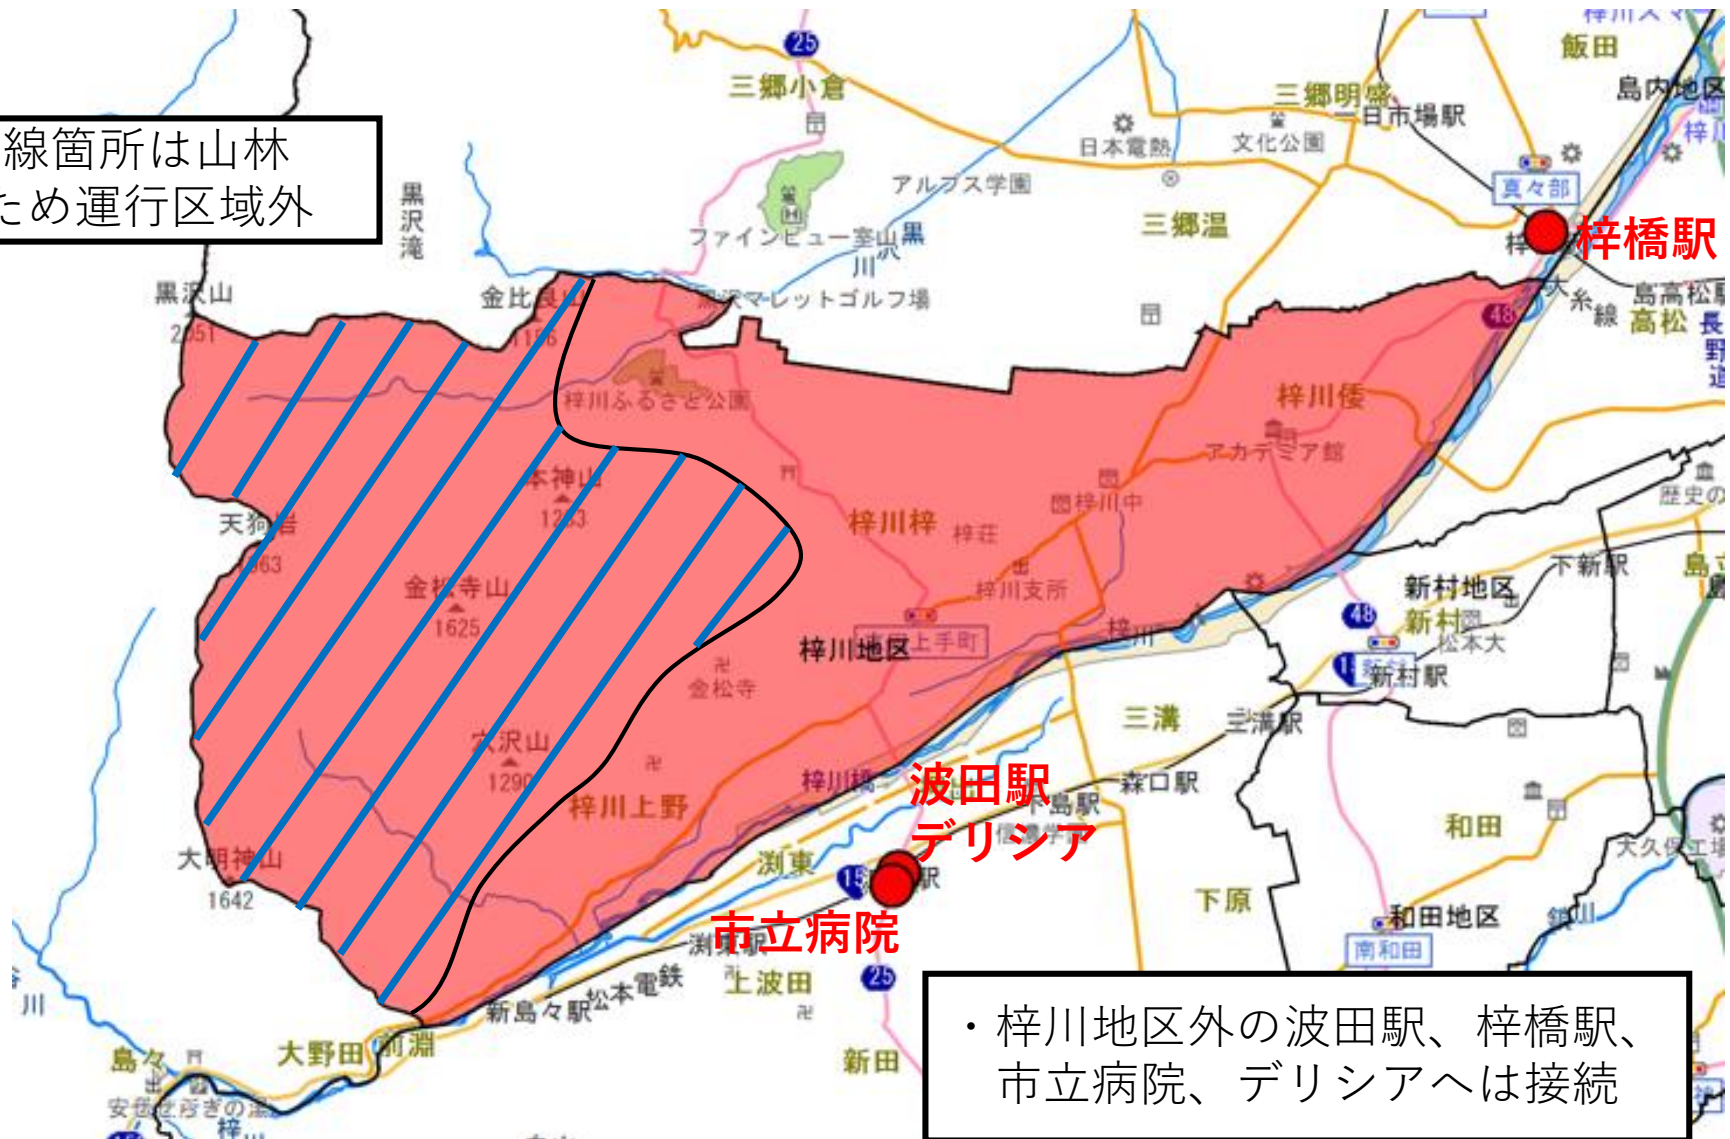

【寿エリア運行区域】

地区外の平田駅、村井駅
へ接続

【梓川地区運行区域】

斜線箇所は山林
のため運行区域外

・梓川地区外の波田駅、梓橋駅、
市立病院、デリシアへは接続