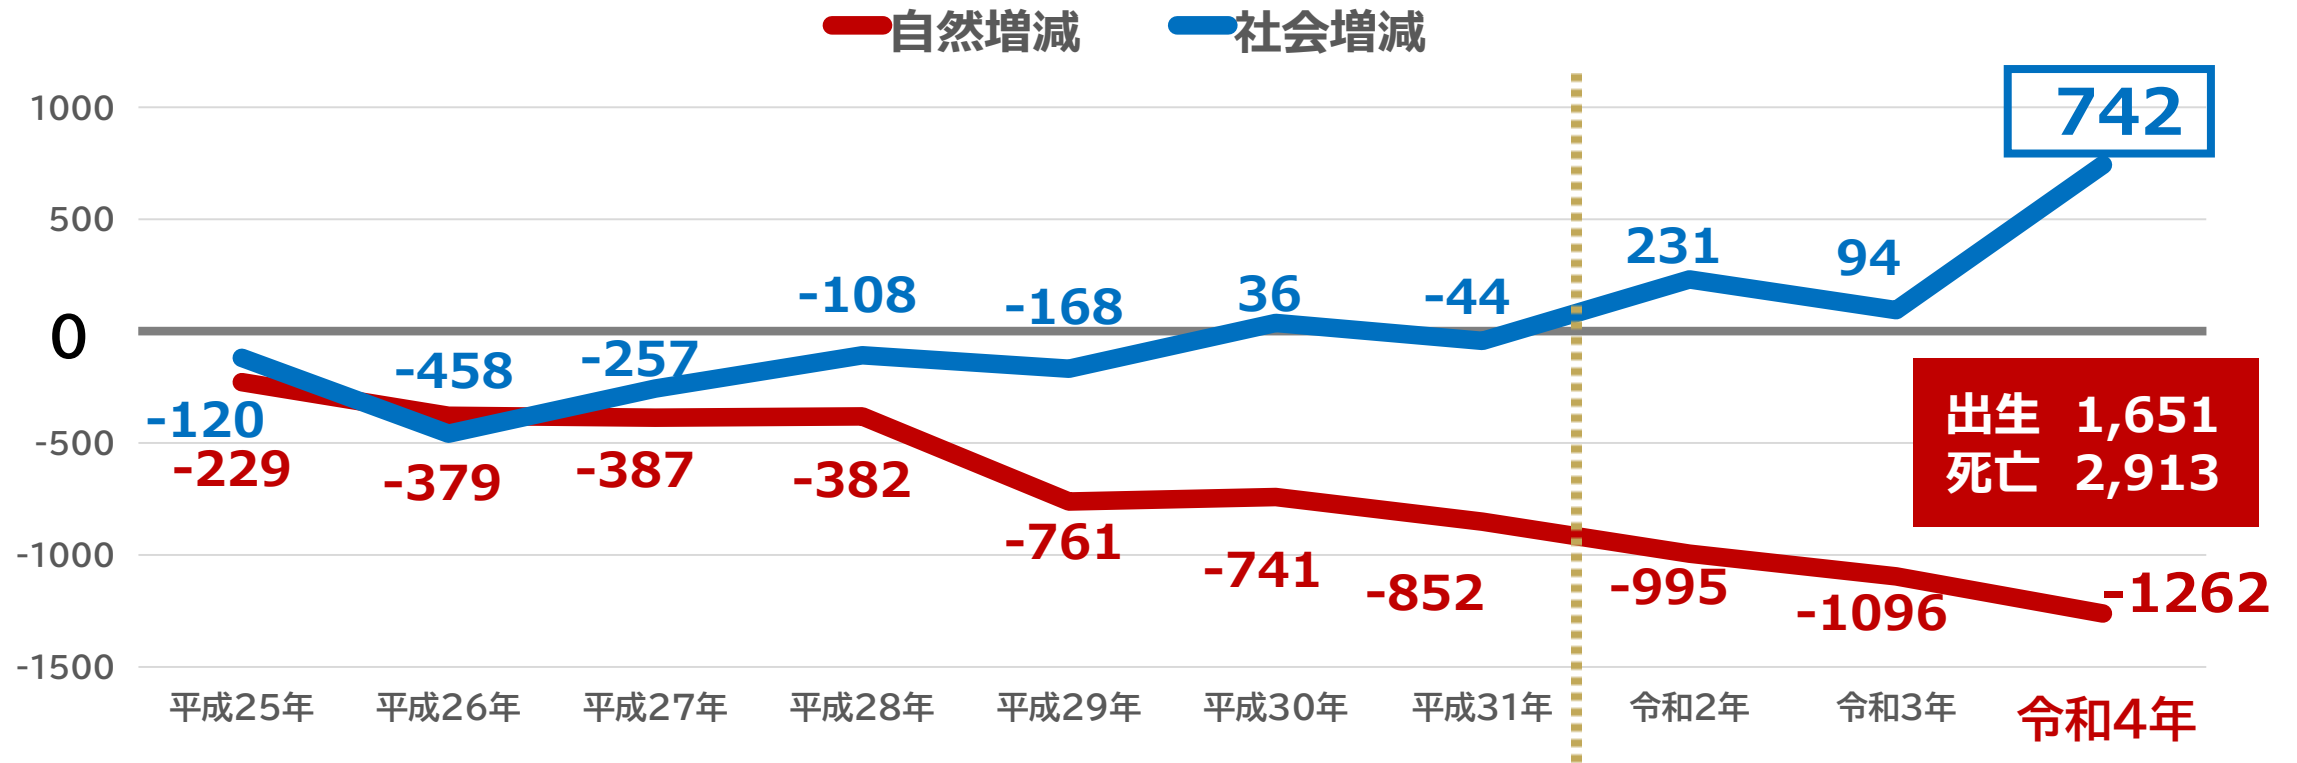

# 令和4年の人口動態

## 松本市 社会増742人で県内最多

▶長野県 22年ぶりの社会増 3,112人  
 ▶松本市 県内最多の社会増数 ▶松本地域3市計 増加分の約半数

## 松本市 社会増742人で県内最多

※1月1日～12月31日の集計値に修正  
※長野県公表値