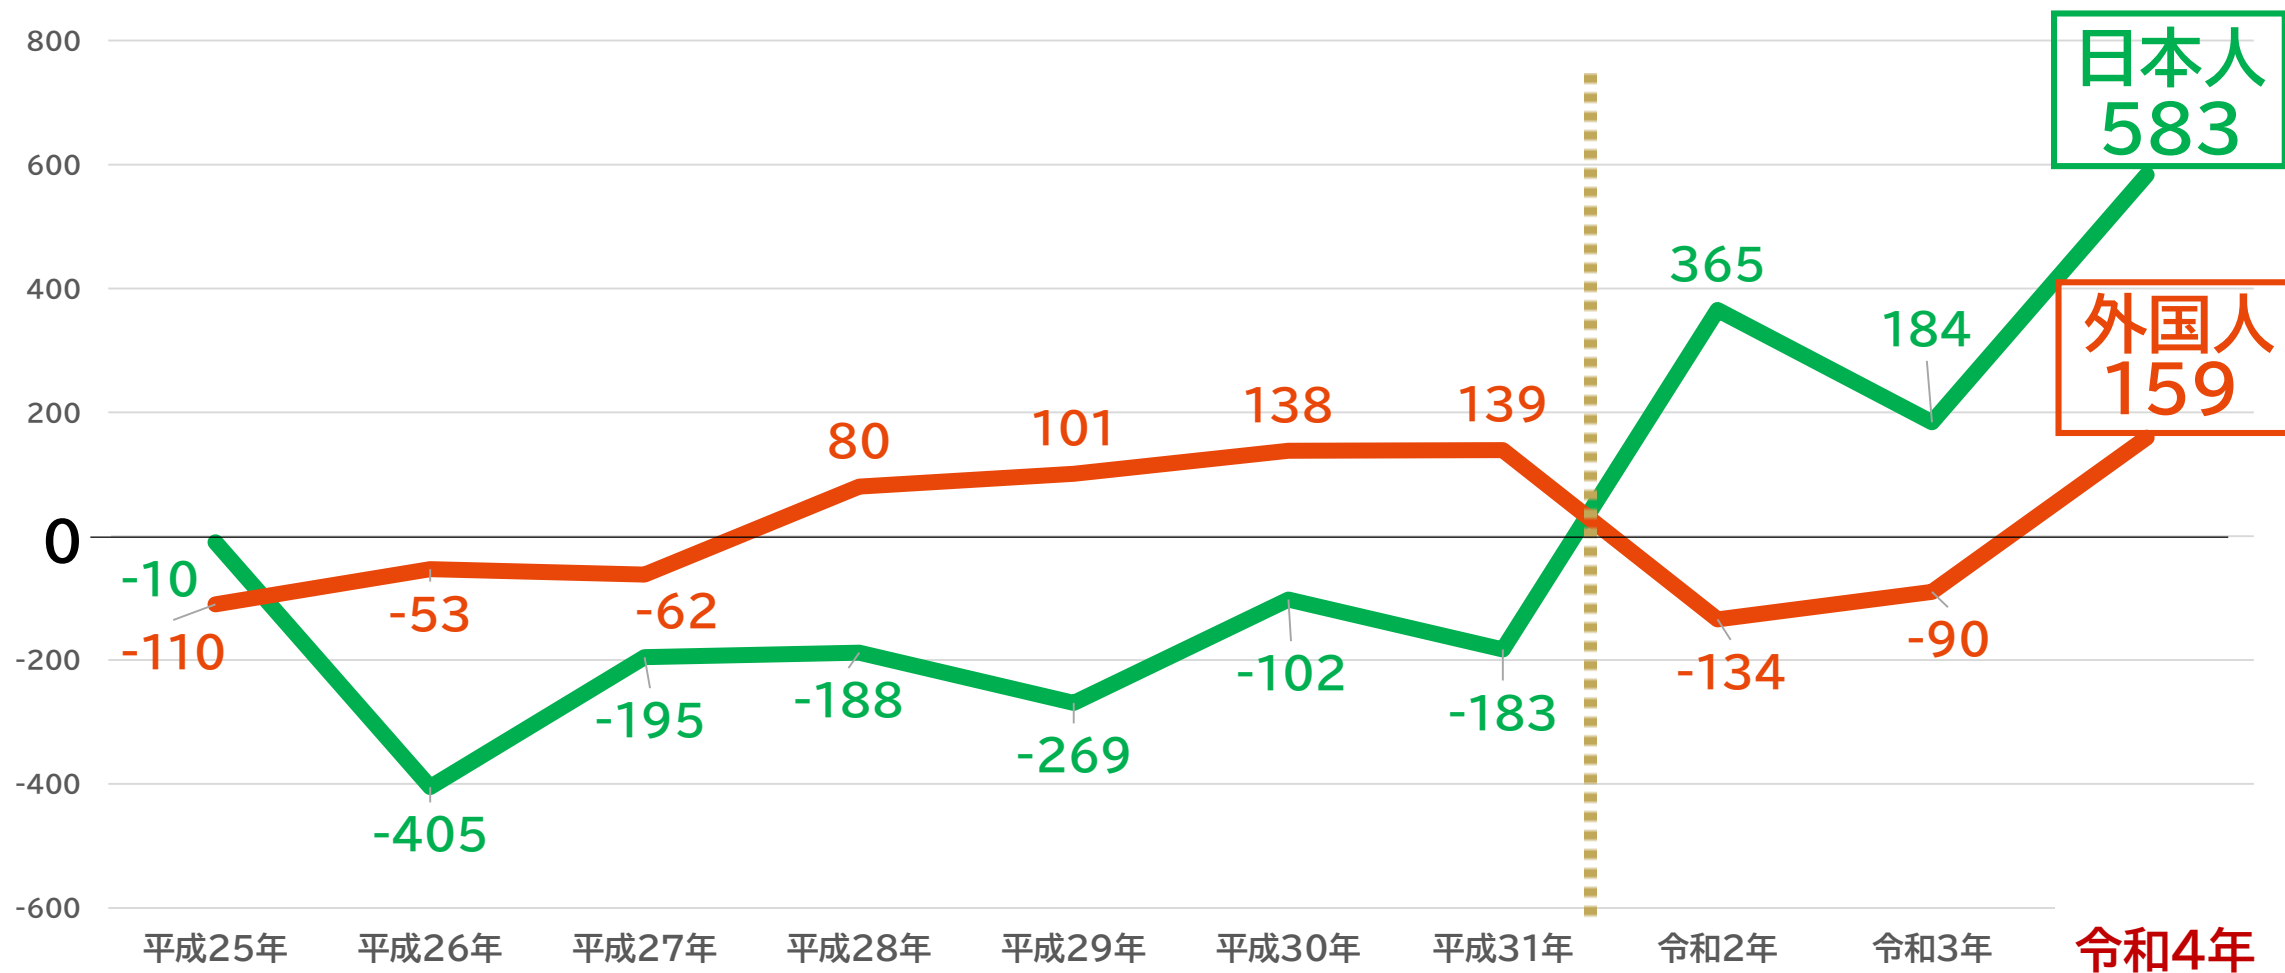

令和4年の人口動態

松本市 社会増742人で県内最多