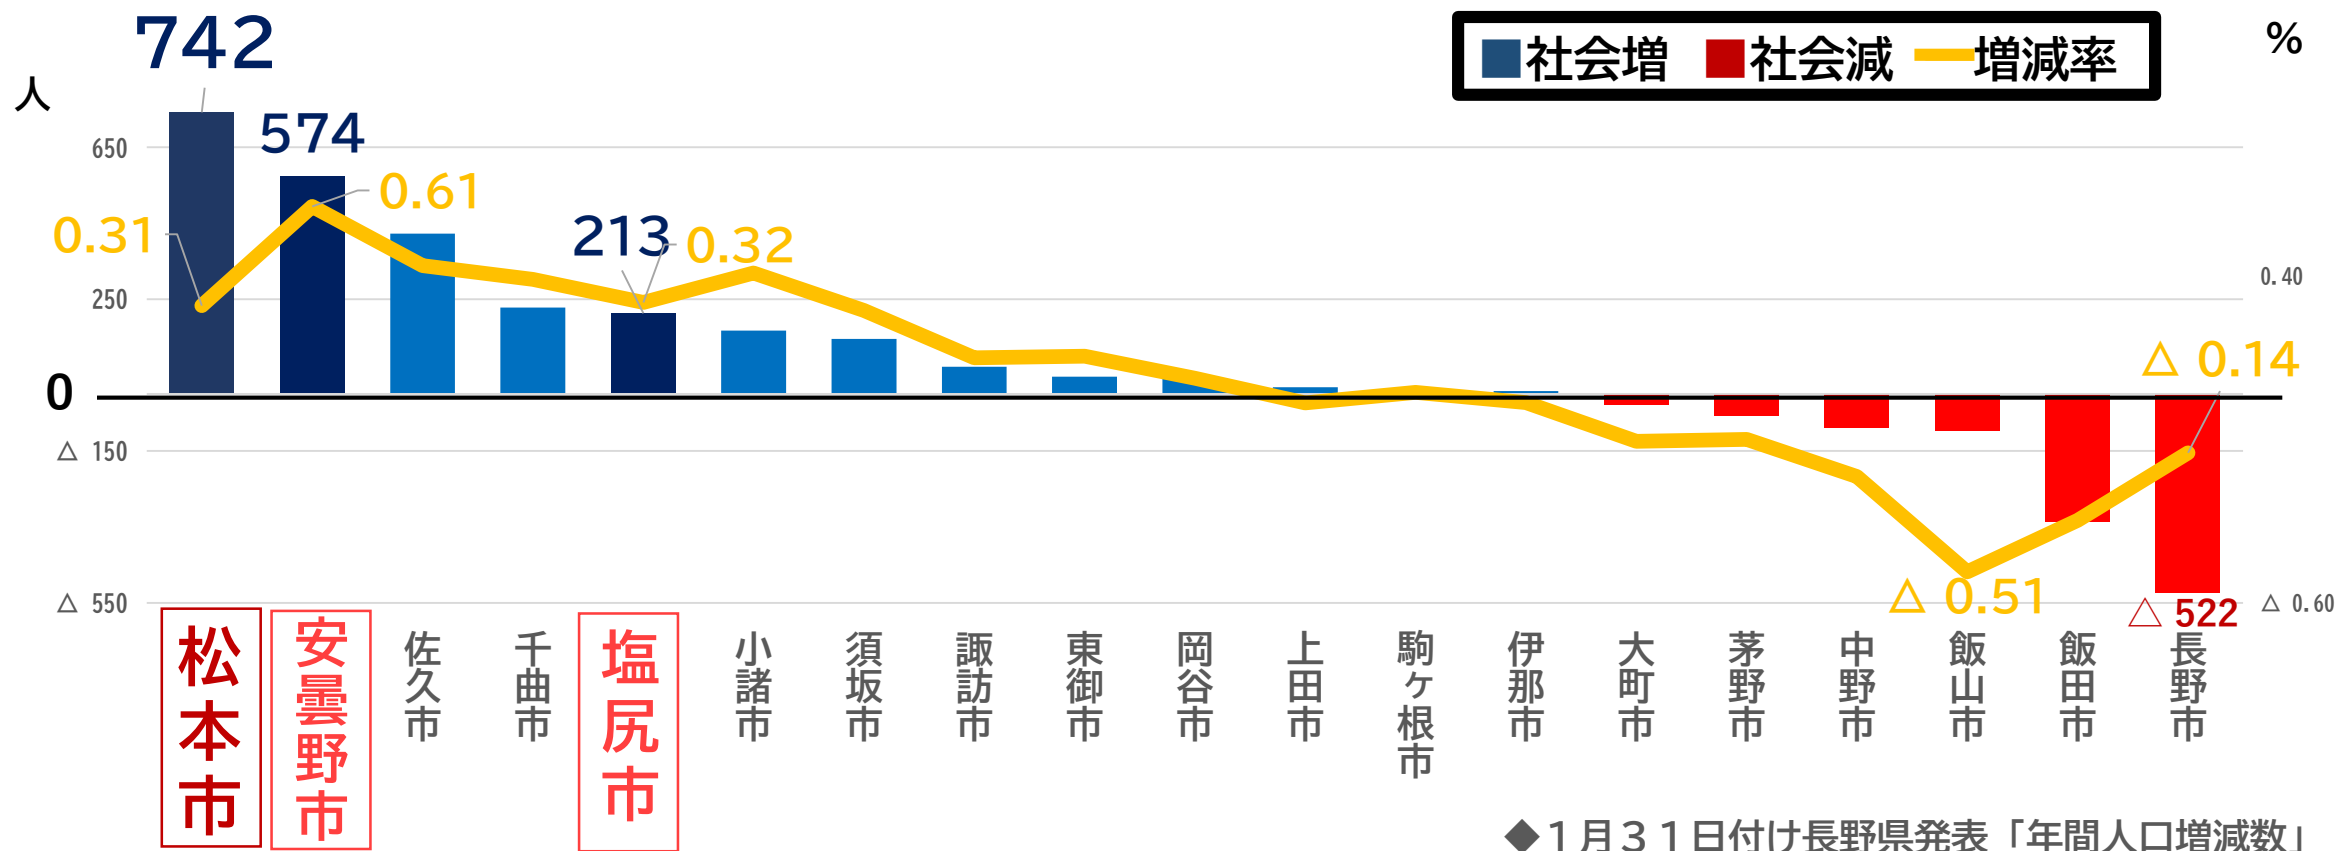

# 令和4年の人口動態

## 松本市 社会増742人で県内最多

▶長野県 22年ぶりの社会増 3,112人  
 ▶松本市 県内最多の社会増数 ▶松本地域3市計 増加分の約半数

## 松本市 社会増742人で県内最多

※1月1日～12月31日の集計値に修正  
※長野県公表値