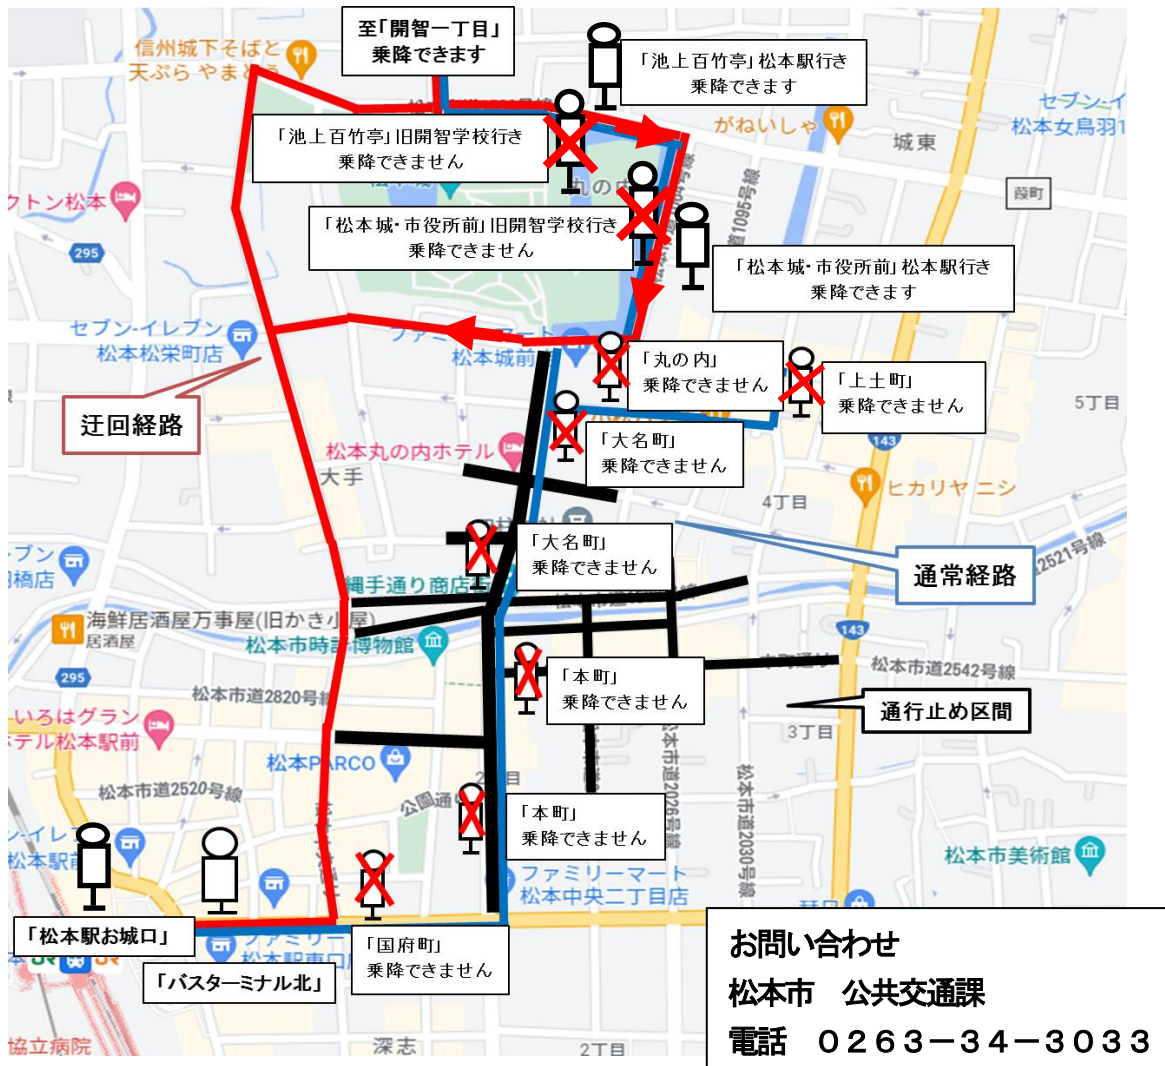

運休・迂回のお知らせ

『松本あめ市』に伴う交通規制のため、

以下のとおり、タウンズニーカー北コースは、迂回運行します。

記

1 日時

令和5年1月8日(日)

2 北コース迂回時間

お城口10:00発から15:20発まで
(お城口15:40発以降は平常運行です)

3 ご注意

荒天等で規制が中止されても迂回いたします。

運休・迂回のおしらせ

『松本あめ市』に伴う交通規制のため、

以下のとおり、タウンズニーカー東コースは、迂回運行します。

記

1 日時

令和5年1月8日(日)

2 東コース迂回時間

お城口10:00発から15:20発まで
(お城口15:40発以降は平常運行です)

3 ご注意

荒天等で規制が中止されても迂回いたします。

お問い合わせ

松本市 公共交通課

電話 0263-34-3033