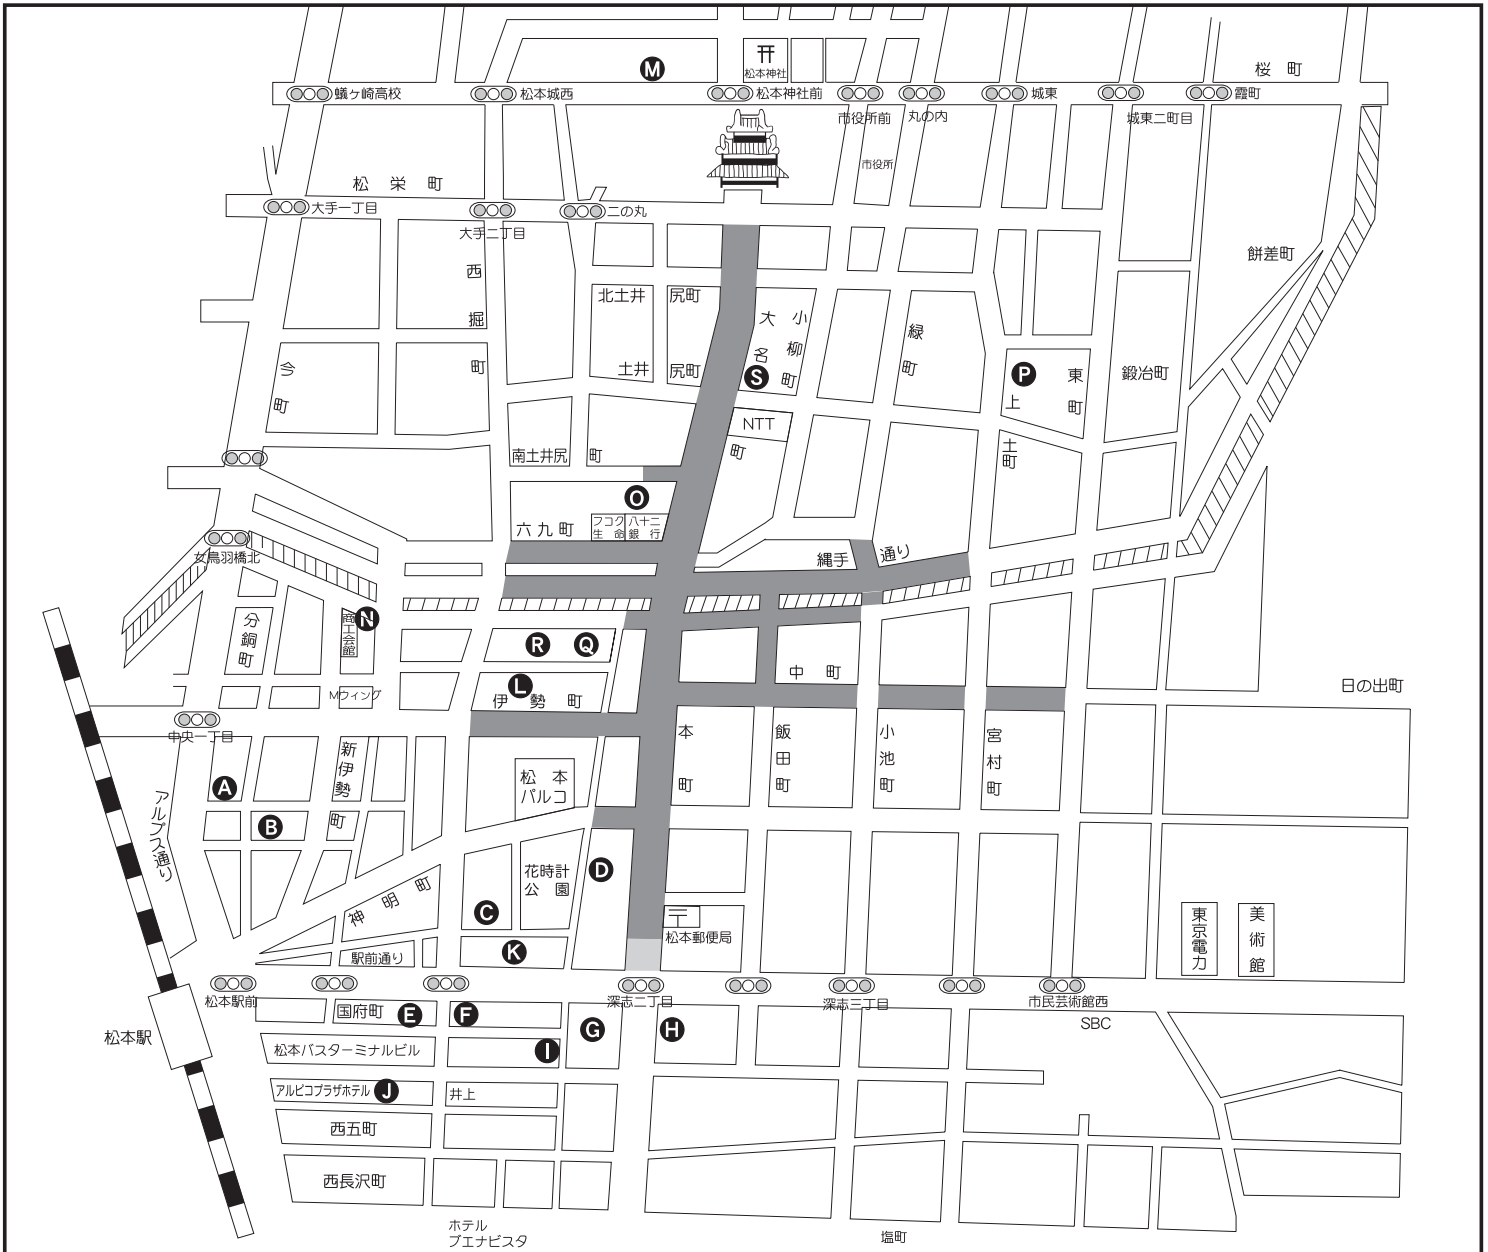

# 松本あめ市歩行者天国外 駐 車 場 案 内 図

令和 5 年 1 月 8 日 (日) 車両交通規制 : 10 : 20 ~ 15 : 30  
歩行者天国 : 10 : 30 ~ 15 : 30

- A** 新伊勢町アメニティーパーク  
収容台数 72台  
TEL:0263-38-0081
- B** スカイパークアリマ  
収容台数 15台  
TEL:0263-32-8434
- C** 五幸セントラルパーキング  
収容台数 350台  
TEL:0263-32-9008
- D** 深志鶴パーキング  
収容台数 115台  
TEL:0263-32-0573
- E** 昭和パーキング  
収容台数 300台  
TEL:0263-32-0745
- F** 国府町パーキング  
収容台数 202台  
TEL:0263-33-7300
- G** 深志パーキング  
収容台数 248台  
TEL:0263-35-5559
- H** タウンパーキング  
収容台数 249台  
TEL:0263-36-3751
- I** 松本ノーサンパーキング  
収容台数 215台  
TEL:0263-33-1181
- J** 日通駅前駐車場  
収容台数 373台  
TEL:0263-35-3399
- K** 公園パーキング  
収容台数 32台
- L** 松美駐車場  
収容台数 17台
- M** 開智駐車場  
収容台数 112台  
TEL:0263-39-6650
- N** 松本市営中央駐車場  
収容台数 165台  
TEL:0263-37-0818
- O** 松本市営松本城大手門駐車場  
収容台数437台  
TEL:0263-33-1010
- P** 上土商店街駐車場  
収容台数 60台
- Q** 本町駐車場  
収容台数 27台
- R** ゆうゆうパーキング24  
収容台数 48台
- S** 三井のリパーク 松本城南  
収容台数 29台  
TEL:0120-115-076

\* ご迷惑をおかけいたしますが、歩行者天国にご協力下さい。