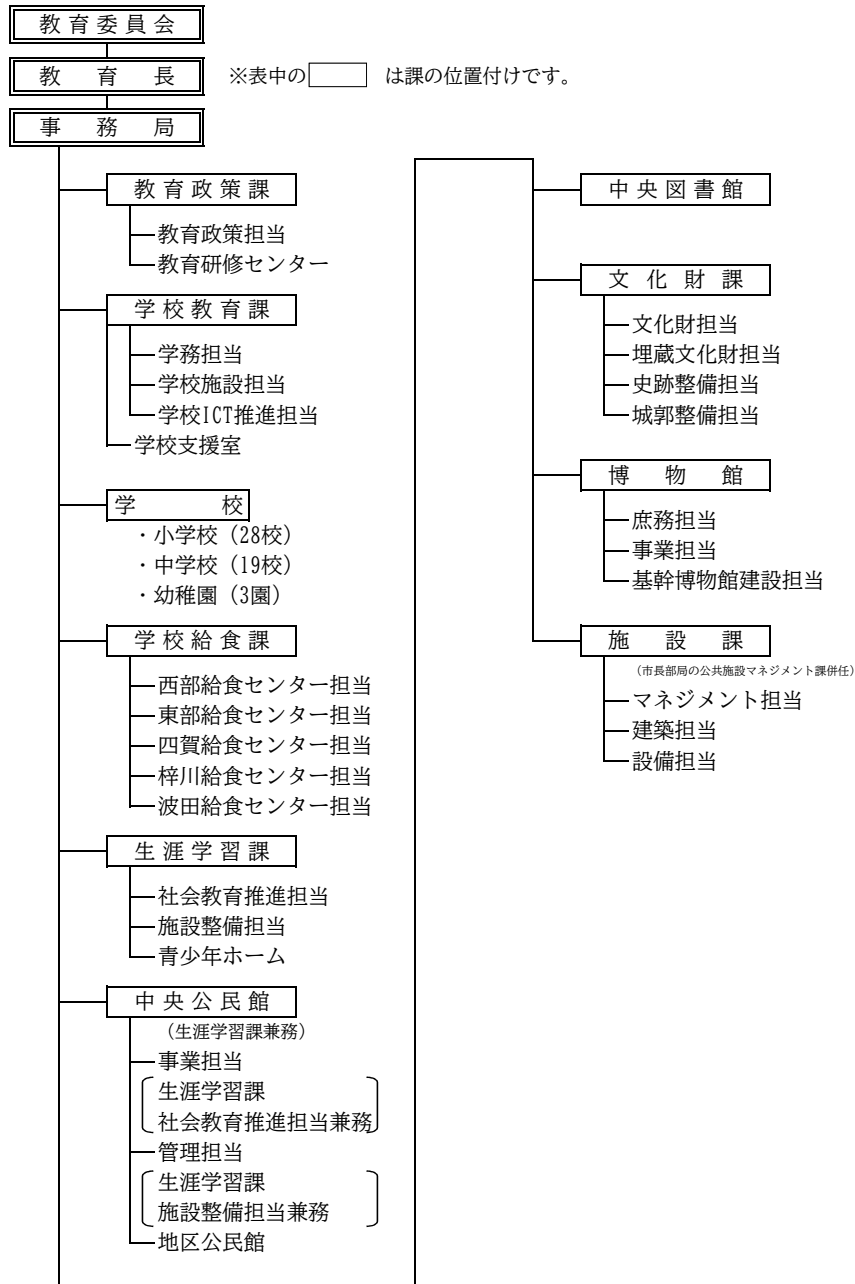

4 教育委員会組織図 (R4.4.1)

附属施設等一覧

教育政策課	
教育研修センター	
教育文化センター	視聴覚センター 科学博物館
学校教育課	
教育支援室	
美ヶ原少年自然の家	
学校給食課	
西部学校給食センター	
東部学校給食センター	
四賀学校給食センター	
梓川学校給食センター	
波田学校給食センター	
生涯学習課	
あがたの森文化会館	
同和教育集会所	
池上百竹亭	
ふれあいパーク乗鞍	
奈川文化センター夢の森	
青少年ホーム	
中央公民館	
地区公民館	
第一地区公民館	神林公民館
第二地区公民館	笹賀公民館
第三地区公民館	芳川公民館
東部公民館	寿公民館
城北公民館	寿台公民館
大手公民館	岡田公民館
安原地区公民館	入山辺公民館
城東公民館	里山辺公民館
白板地区公民館	今井公民館
田川公民館	内田公民館
庄内地区公民館	本郷公民館
鎌田地区公民館	松原地区公民館
松南地区公民館	四賀公民館
中山公民館	安曇公民館
島内公民館	奈川公民館
島立公民館	梓川公民館
新村公民館	波田公民館
和田公民館	
Mウィング文化センター	

中央図書館
図書館分館
南部図書館
あがたの森図書館
鎌田図書館
寿台図書館
本郷図書館
中山文庫
島内図書館
空港図書館
梓川図書館
波田図書館
博物館
博物館分館
国宝旧開智学校校舎
松本民芸館
旧山辺学校校舎
考古博物館
はかり資料館
旧司祭館
旧制高等学校記念館
窪田空穂記念館
重要文化財馬場家住宅
歴史の里
時計博物館
山と自然博物館
高橋家住宅
四賀化石館
安曇資料館