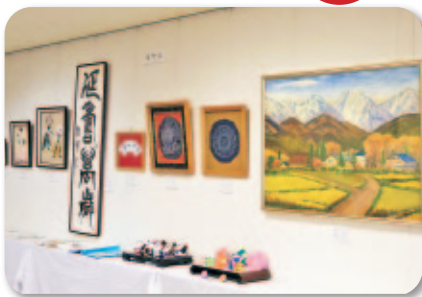

ウイング

シルバー松本 うくいすの会

城東スクエア ダンスサークル

アコーディオン サクラ会

信州大学 ケルト音楽研究会

第1回 城東地区文化展展示作品

ビーズフレンズ

ふくふく木彫会