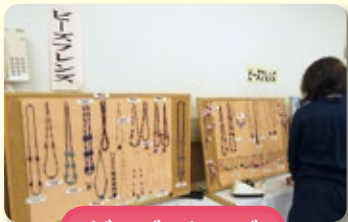

第16回 城東公民館文化祭

9月26日(土)、27日(日)に文化祭が開催され、多数のサークルが参加し、日頃の活動の成果を存分に披露しました。健康相談も行われ、前夜祭には「男の料理研究会」と「ほほえみの会」が料理をつくり、にぎやかに懇親会が開かれました。また、地元女性の皆さんによるおやき、野菜の販売なども好評でした。

●城東地区●
1956世帯
男1838人
女1969人
合計3807人
H27.11.1現在

各サークルの 展示作品

ビーズフレンズ