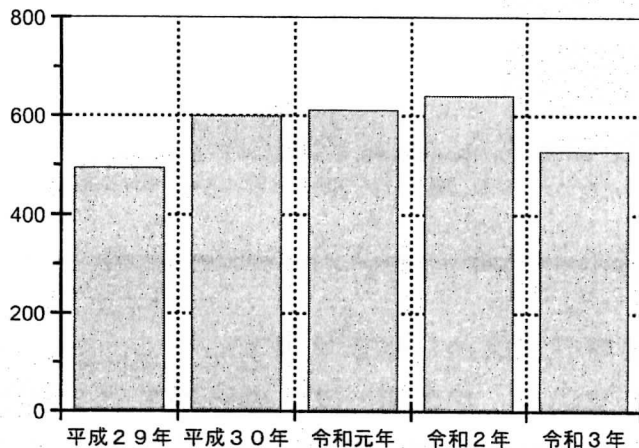

児童虐待相談件数

児童虐待かも・・・
と思ったら、迷わず通報してください。

緊急時は110番
松本警察署
0263-25-0110