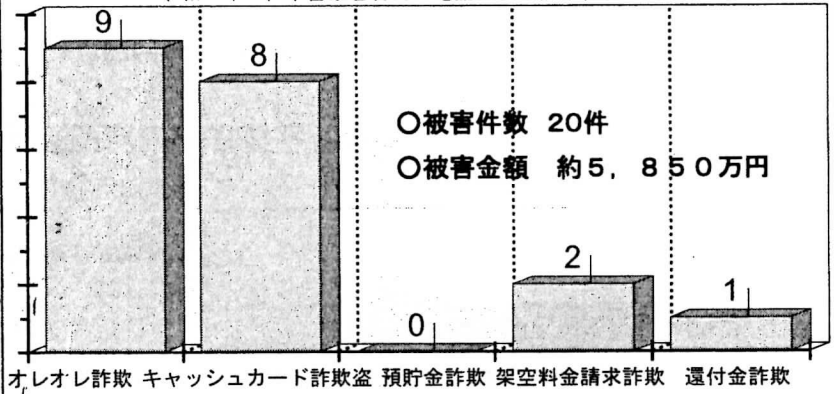

令和4年 松本警察署管内 電話でお金詐欺被害手口内訳 (9月末時点)

～電話機対策はお済みですか?～

電話でお金詐欺の被害は、そのほとんどが1本の電話から始まります。

被害に遭わないためには、犯人と直接話をしないことが大切です。●在宅中でも留守番電話設定にする●ナンバーディスプレイ・安心応答機能・非通知拒否設定を活用するなどの対策をして、被害を防ぎましょう。