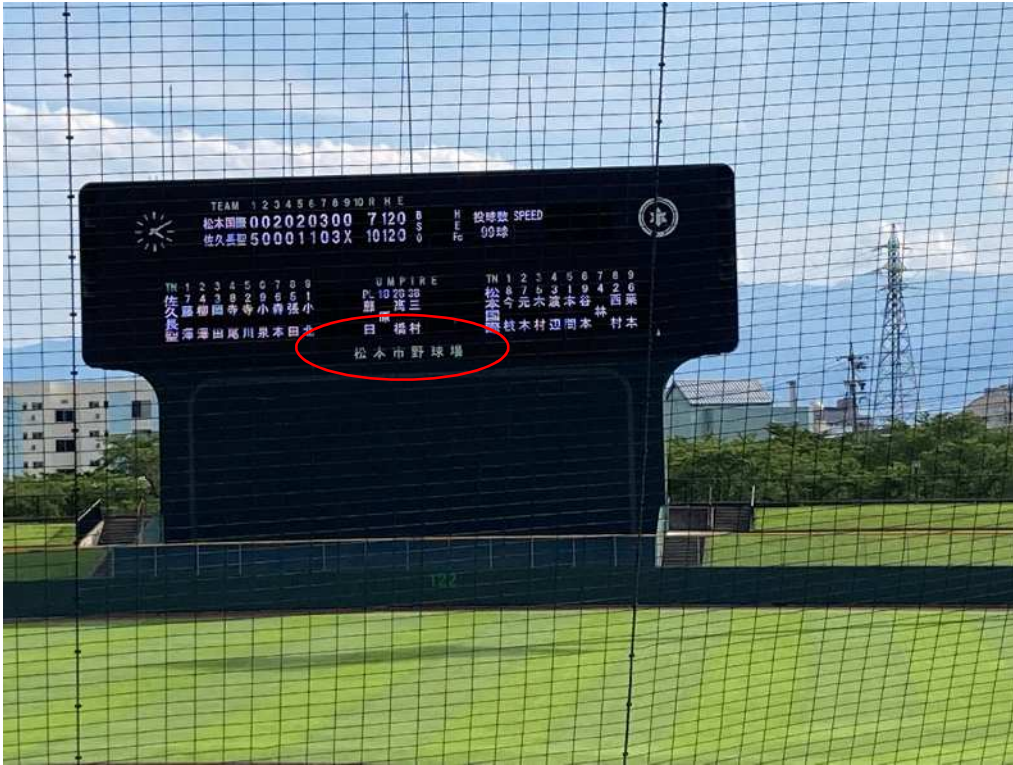

松本市野球場 愛称掲出箇所写真

1 正面入口

2 バックネット

3 スコアボード

4 スコアボード裏