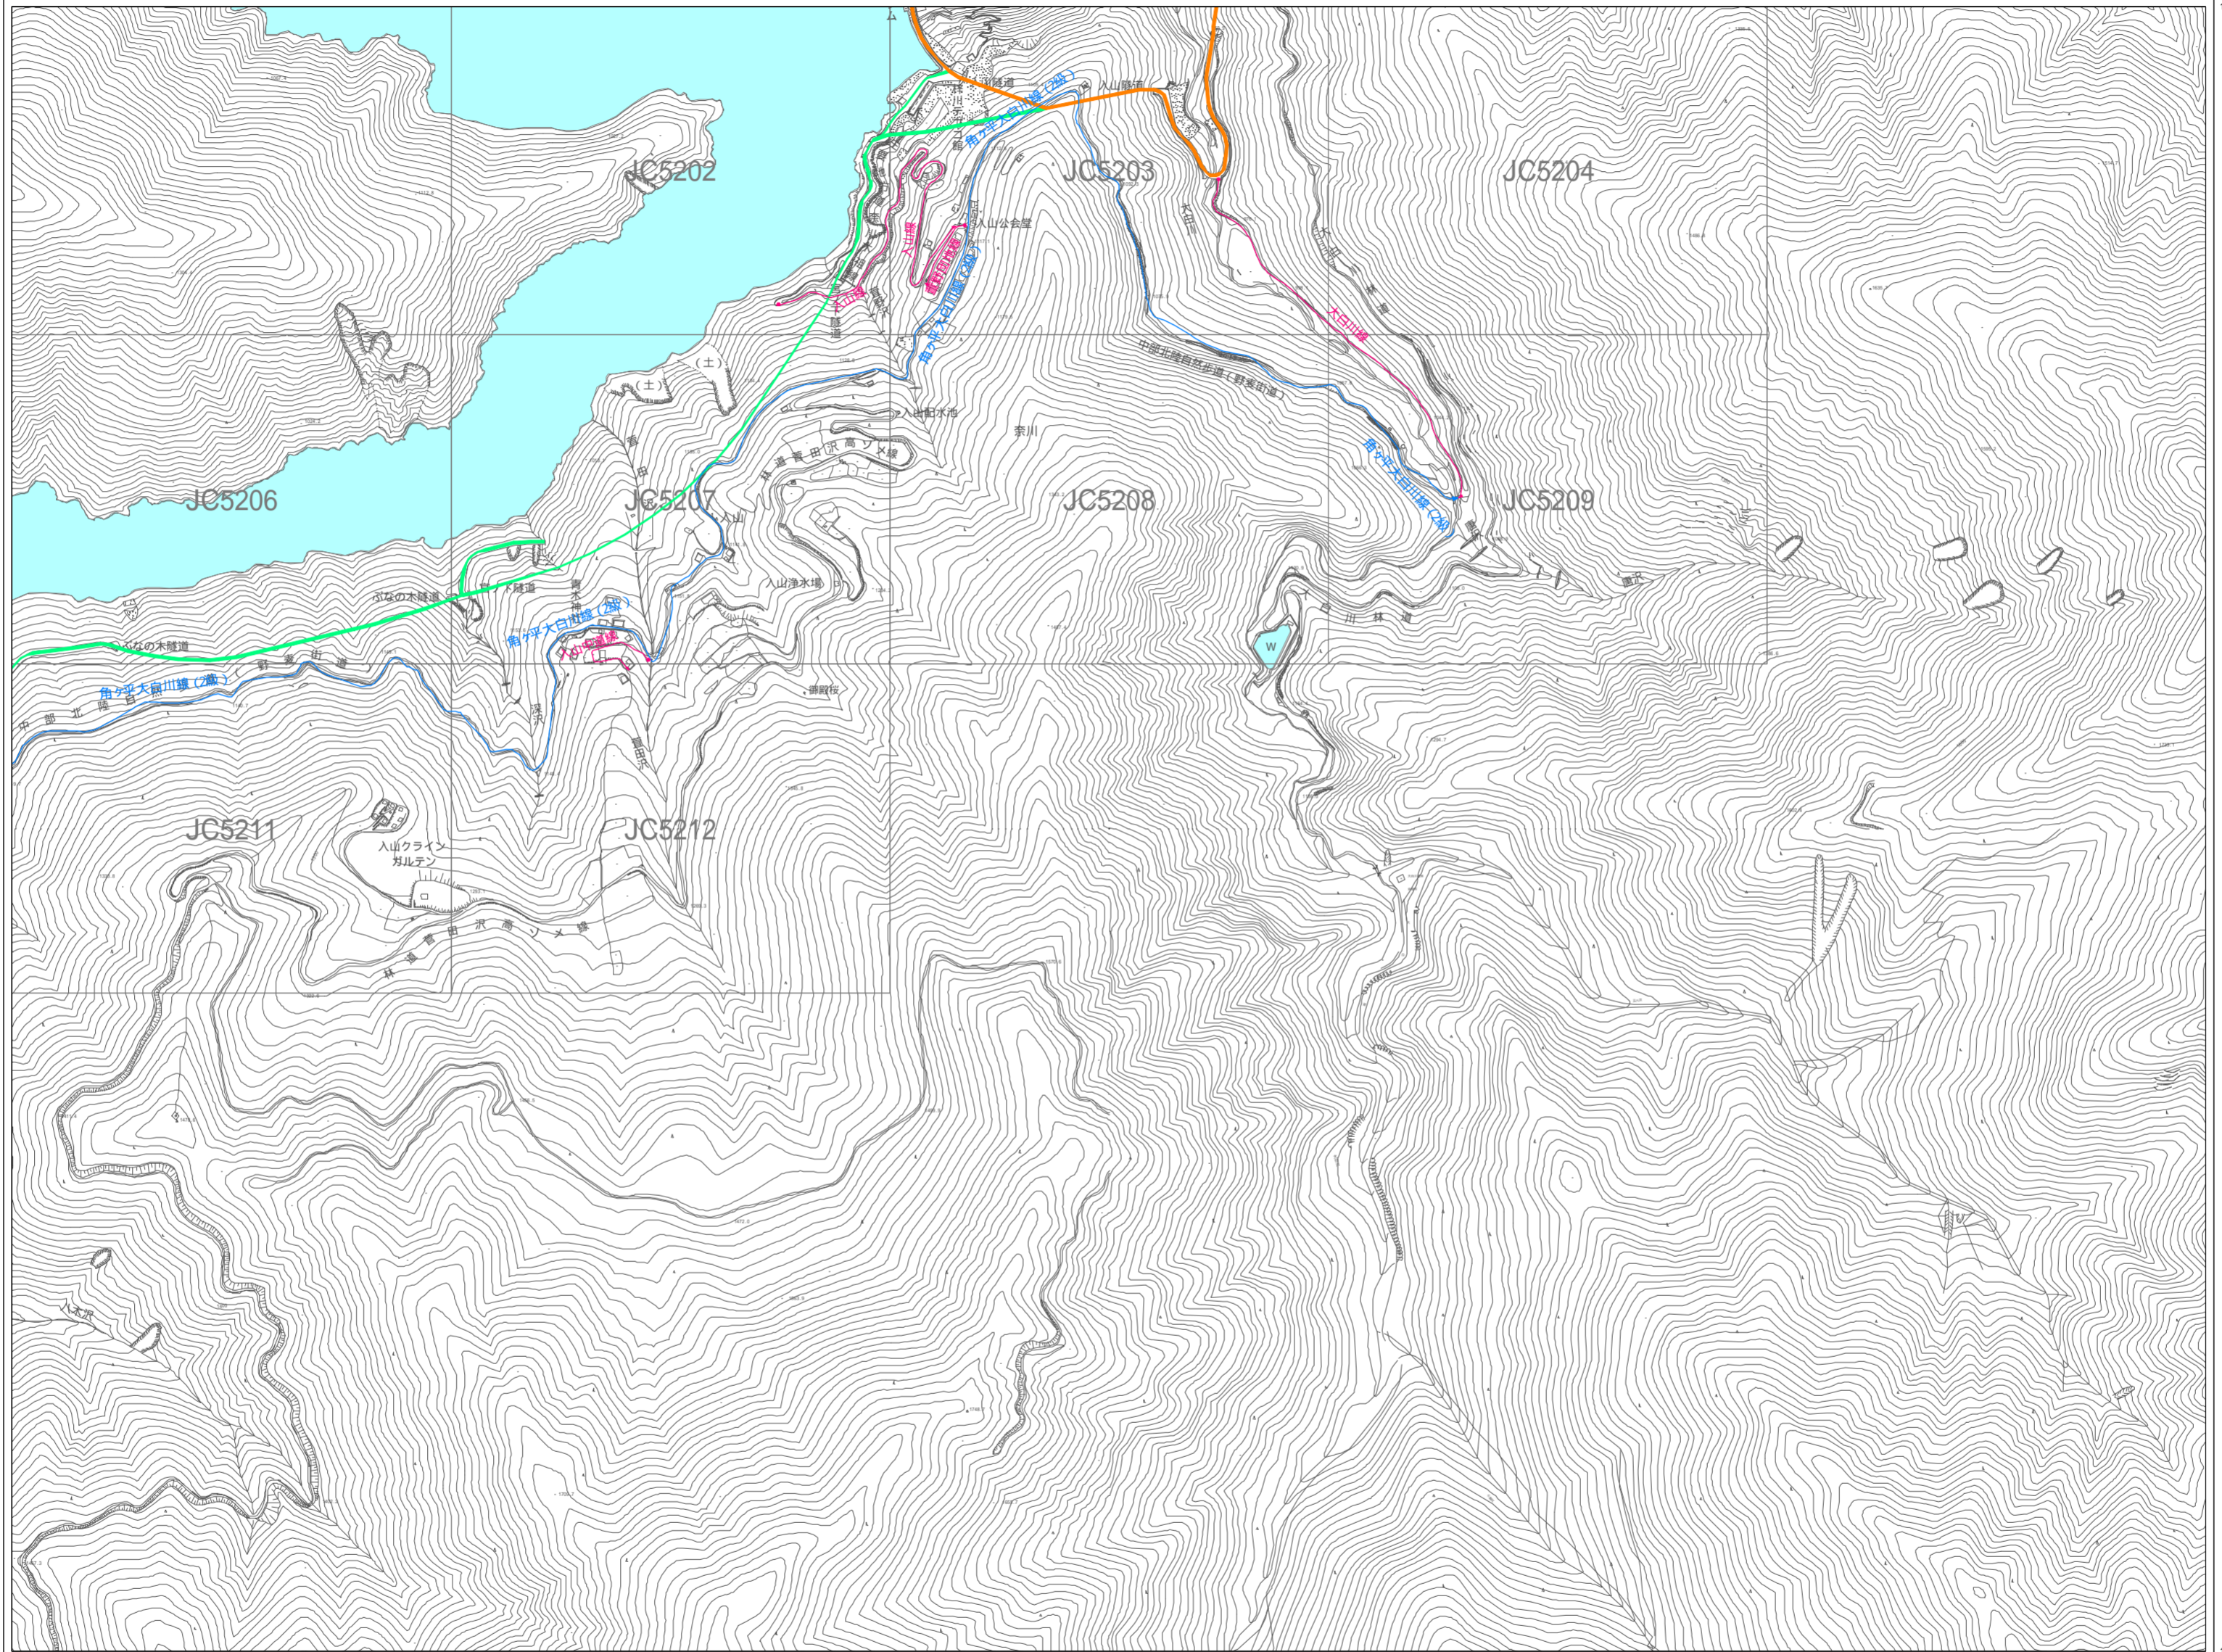

松本市道路認定路線網図

令和四年三月作成

11	16	21
12	17	
13		

凡例	
	1級路線 (未供用)
	1級路線 (未供用)
	2級路線
	2級路線 (未供用)
	その他路線
	その他路線 (未供用)
	高速道路
	国道
	主要地方道
	県道

国際航業株式会社調製