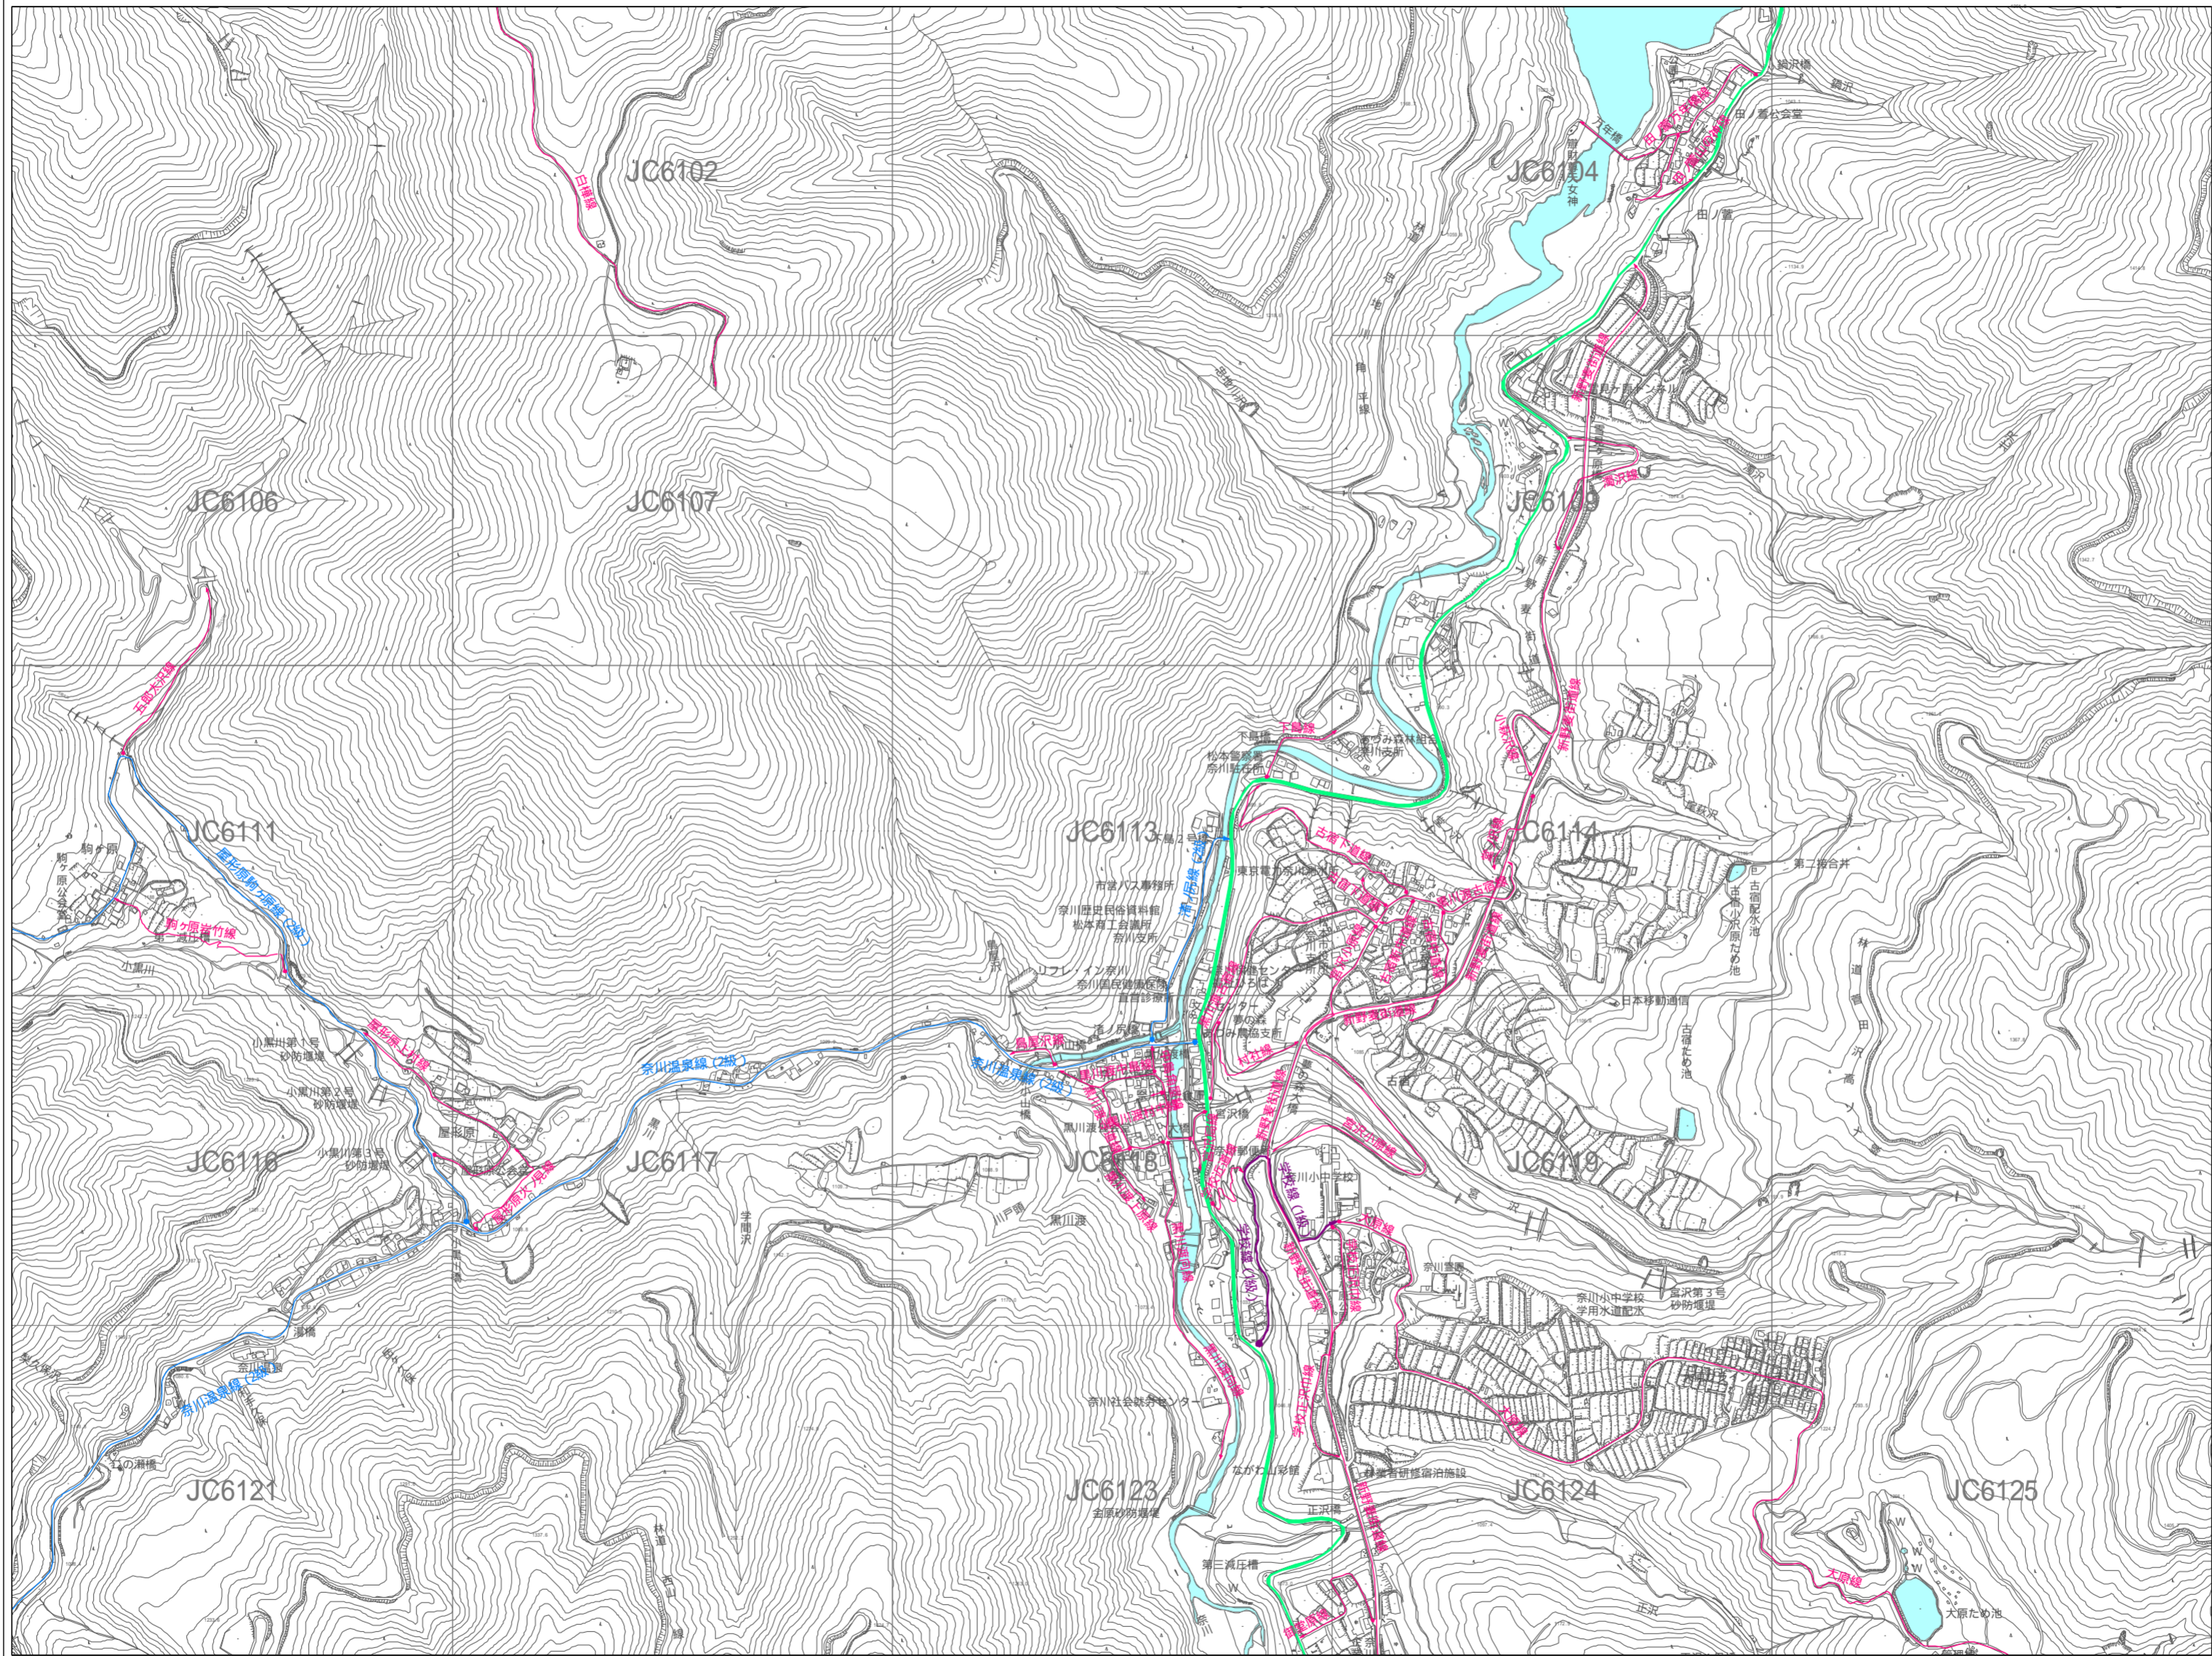

# 松本市道路認定路線網図

令和四年三月作成

6	12	17
7	13	
8	14	

凡例

	1級路線
	1級路線(未供用)
	2級路線
	2級路線(未供用)
	その他路線
	その他路線(未供用)
	高速道路
	国道
	主要地方道
	県道

国際航業株式会社調製