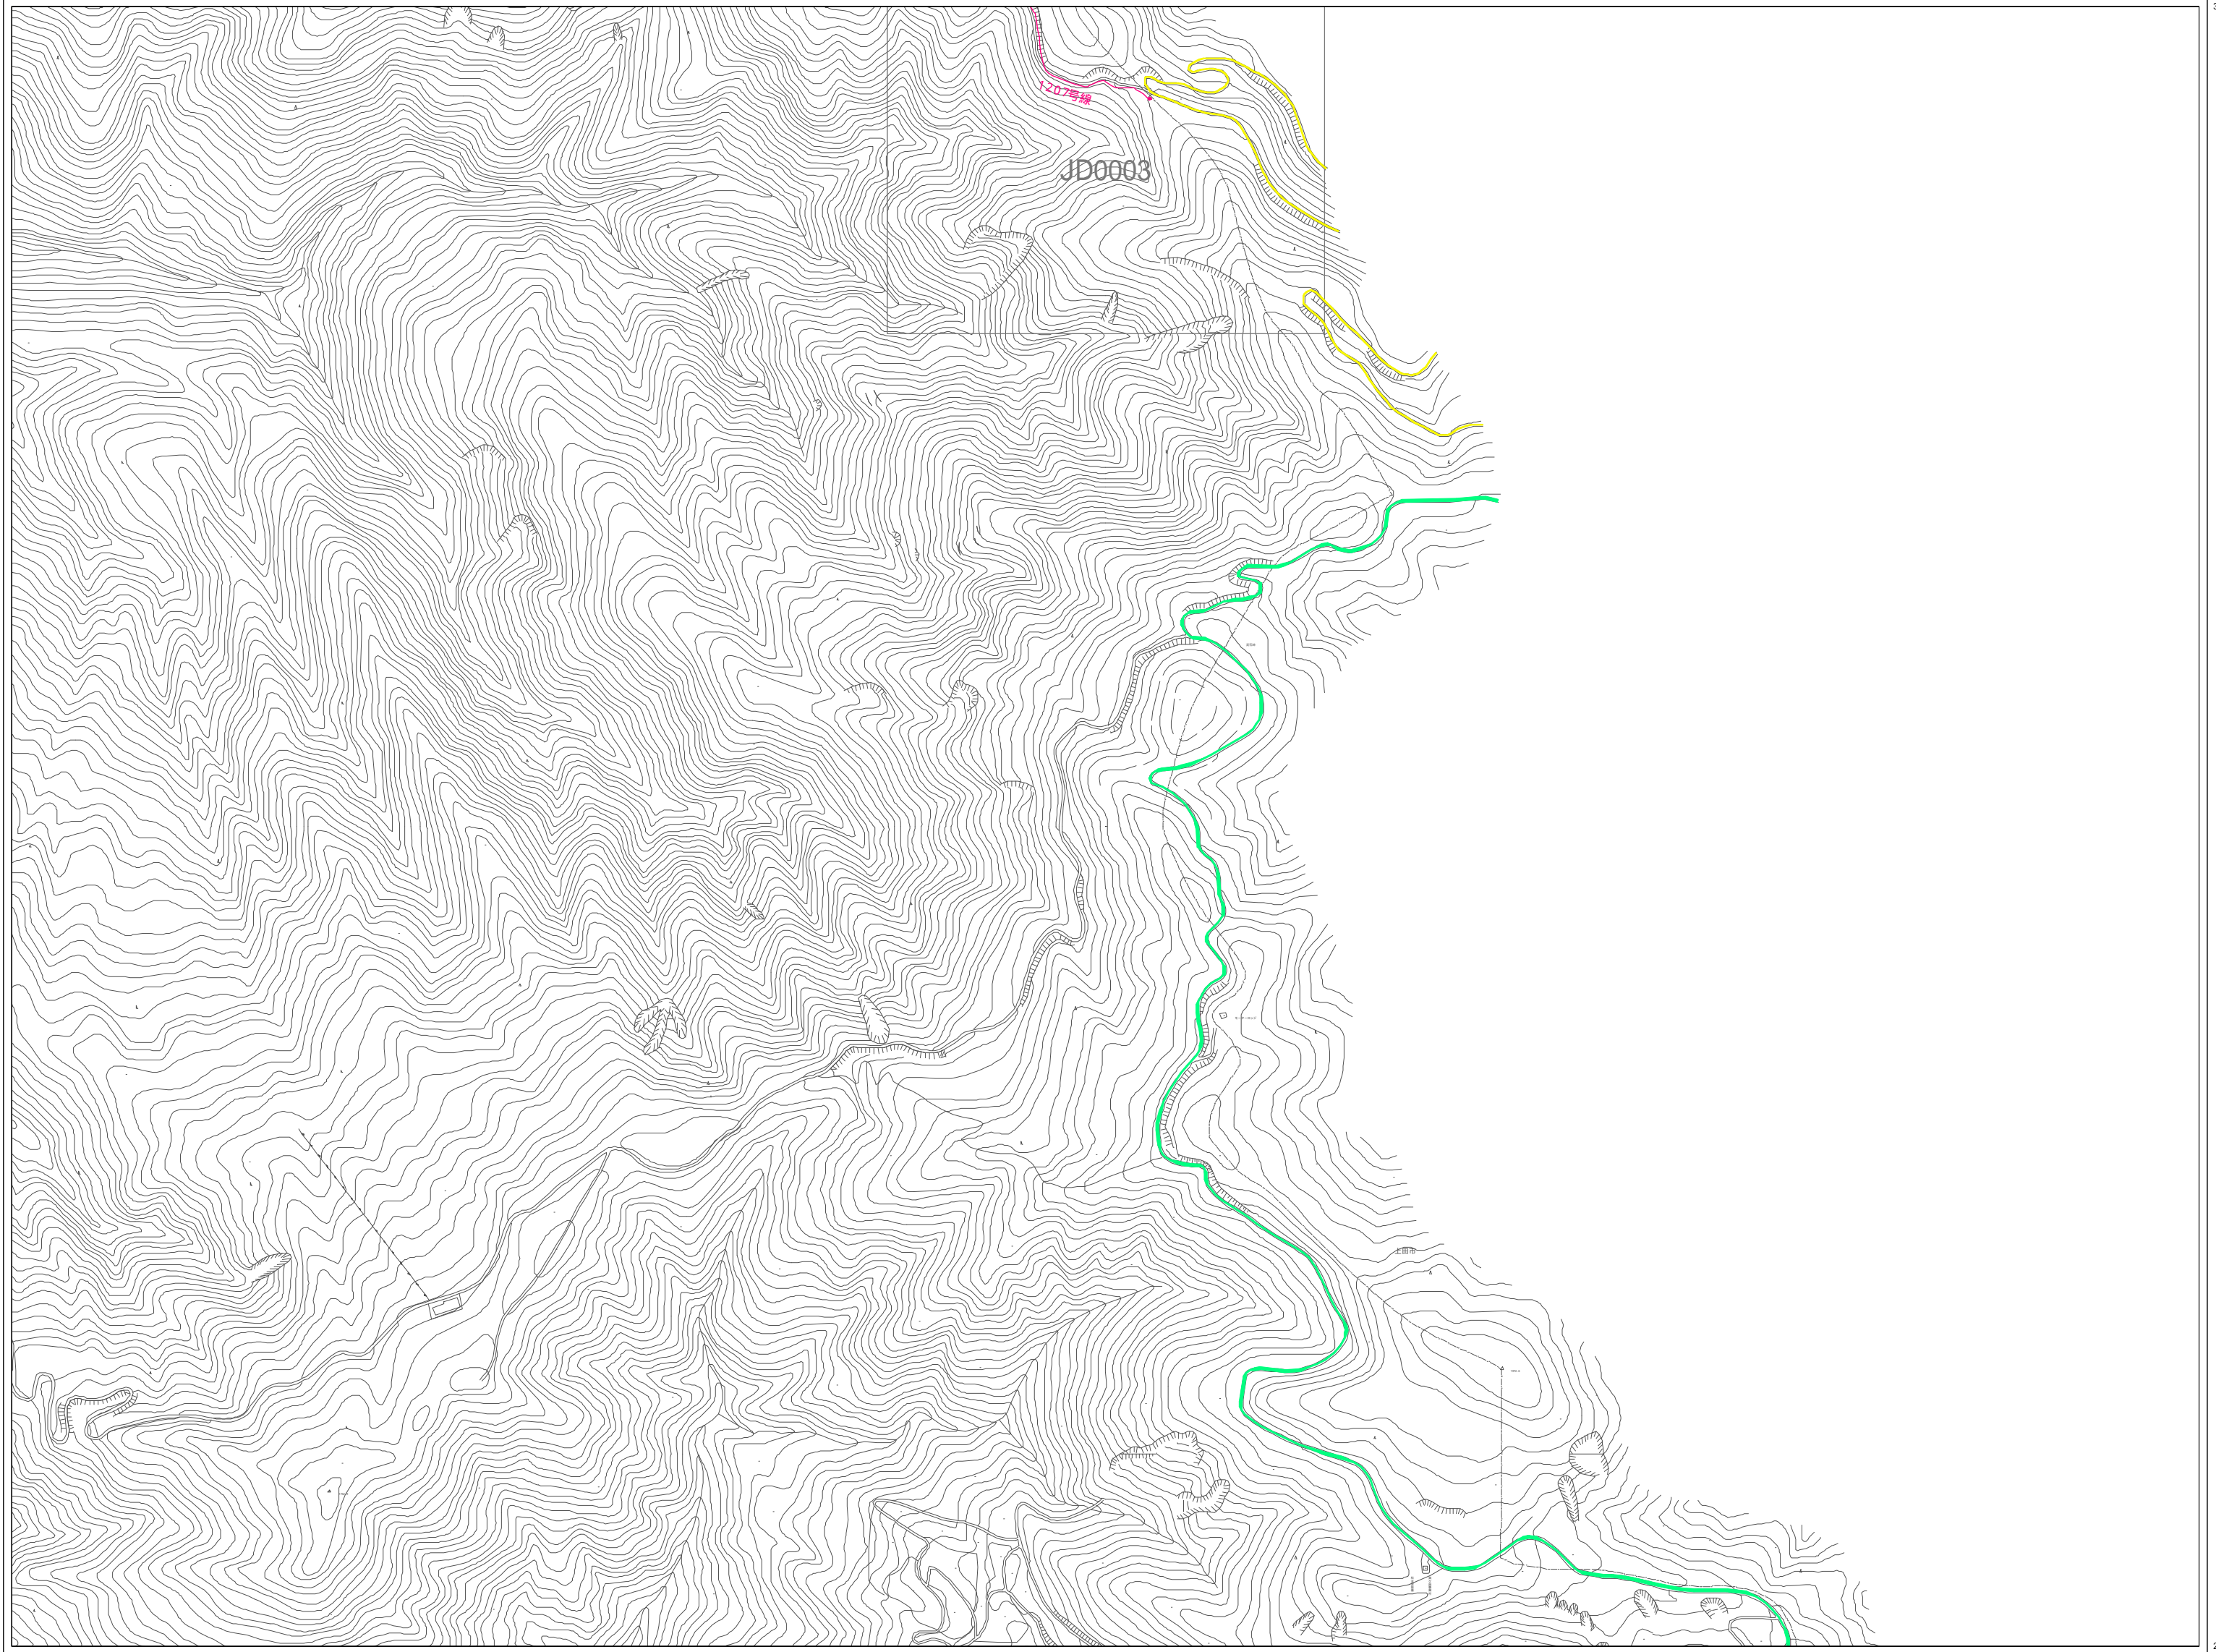

松本市道路認定路線網図

令和四年三月作成

56	64
57	65
58	66

凡例	
	1級路線
	1級路線(未供用)
	2級路線
	2級路線(未供用)
	その他路線
	その他路線(未供用)
	高速道路
	国道
	主要地方道
	県道

国際航業株式会社調製