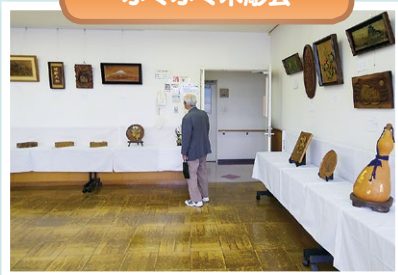

第18回

城東公民館文化祭

●城東地区●
1903 世帯
男 1796 人
女 1904 人
合計 3700 人
H 29.11.1 現在

旭町小・中学生、清水小・中学生の作品

9月23日(土)に文化祭が開催され、多数のサークルが参加し、日頃の活動の成果を存分に披露しました。地区担当保健師による健康相談も行われ、地元女性の皆さんによる野菜・おやき・おこわの販売なども好評でした。前日には、前夜祭がにぎやかに開催されました。例年以上に多くの参加がありました。

ふくふく木彫会

親墨会

切り絵教室

各サークルの展示作品

前夜祭会食の様子

消費者の会城東地区

ビーズフレンズ

てくてくによる販売