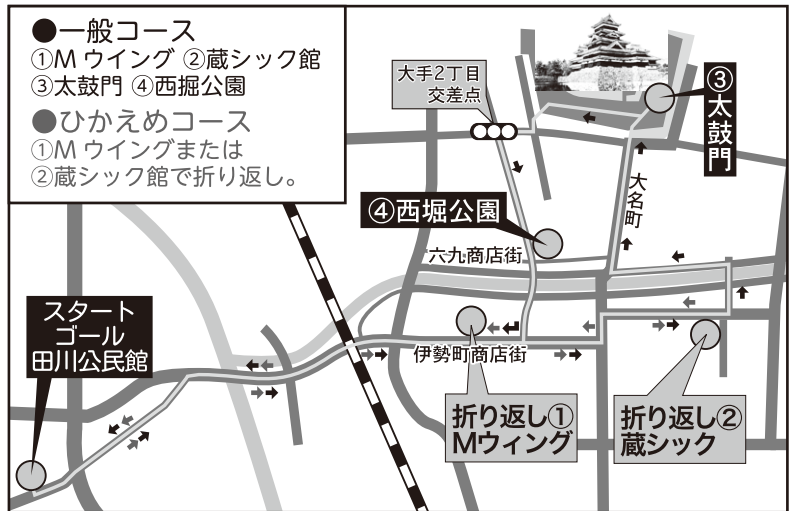

平成30年 5月 1日現在	
総世帯数	1,886世帯
総人口	3,775人
男	1,832人
女	1,943人

松本城までウォーキング

去る3月4日(日)、100名近くに参加いただき、田川ウォーキングラリーを開催しました。

今回は例年と異なり、最終目的地をあがたの森から、中町、松本城に変更しました。距離は短くなりましたが、天候にも恵まれ、変化に富んだコースを楽しめたと思います。

皆さんは健康づくりのために参加されていると思いますが、私はお昼の豚汁や抽選会が楽しみです。

来年も3月開催予定です。冬場の運動不足解消に、健康の基本、歩いてみませんか？短いコースは園児にも歩ける距離です。ぜひ参加してください。

(田川地区体育協会 副理事長 大島 和雄)

マレットゴルフで汗

気楽に運動委員会による「第20回健康マレットゴルフ大会」が4月28日(土)、下諏訪町いずみ湖公園マレットゴルフ場で、好天のもとに開催され、参加者24名が親睦を深めました。競技後には、諏訪大社本宮に移動し、散策を楽しみました。