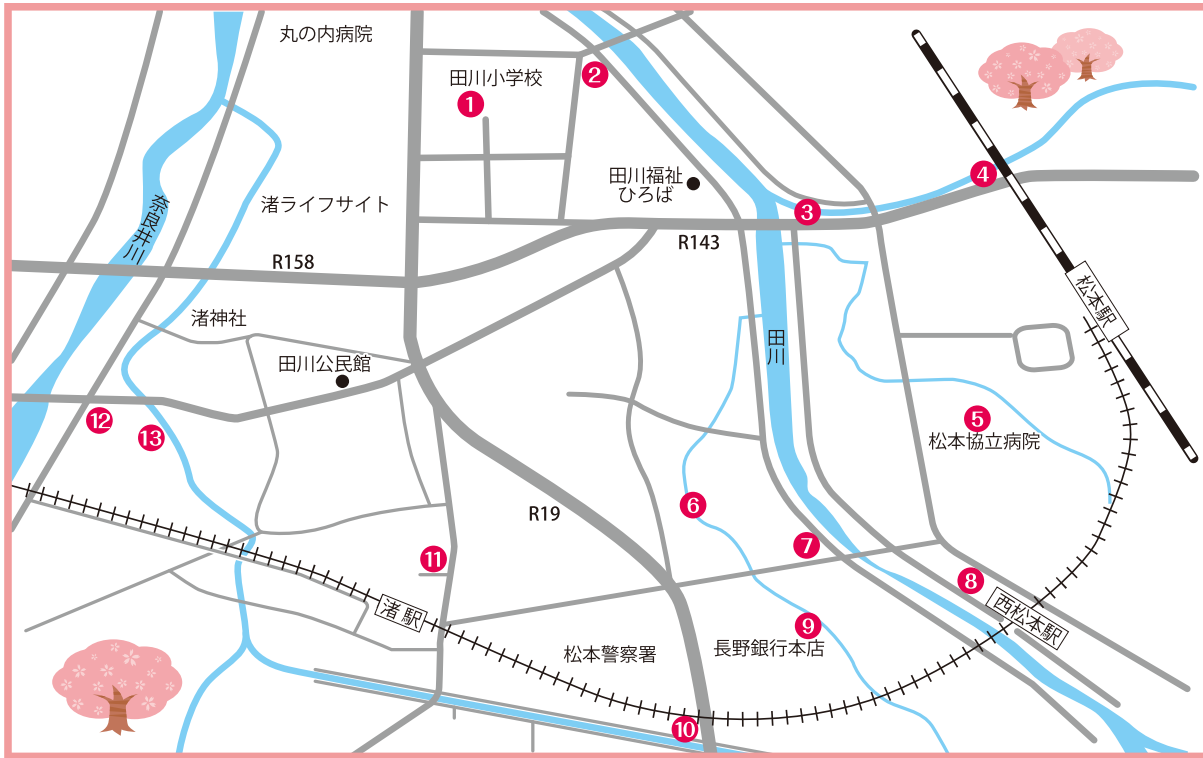

たがわ

令和2年5月1日現在	
総世帯数	1,956世帯
総人口	3,847人
男	1,862人
女	1,985人

田川桜祭り

田川地区の桜大集合

今年も4月の上旬から中旬にかけて、田川地区のいたるところで桜が満開になりました。

今回は、館報編集委員で、おなじみの場所から、意外なところまで桜を撮影しました。(ご提供いただいた写真も掲載しています) 田川地区の桜満開ギャラリーをお楽しみください。

また、裏面に田川地区桜マップを掲載しておりますので、ぜひ来年のお花見にお役立てください。

(館報編集委員 野本)

事業中止のお知らせ

新型コロナウイルス感染症防止のため3月・4月開催予定の左記事業が中止となっております。

- 食育講座
 - ウォーキングラリー
 - たがわっこの集い
 - ワイン講座
 - 読み聞かせ講座
 - 各通年講座
- ご理解とご協力のほどよろしくお願い申し上げます。

田川地区桜マップ

4月から田川公民館でお世話になります前島洋子と申します。

田川地区公民館について、以前から小学生の息子たちとイベント等にて利用させていただいております。