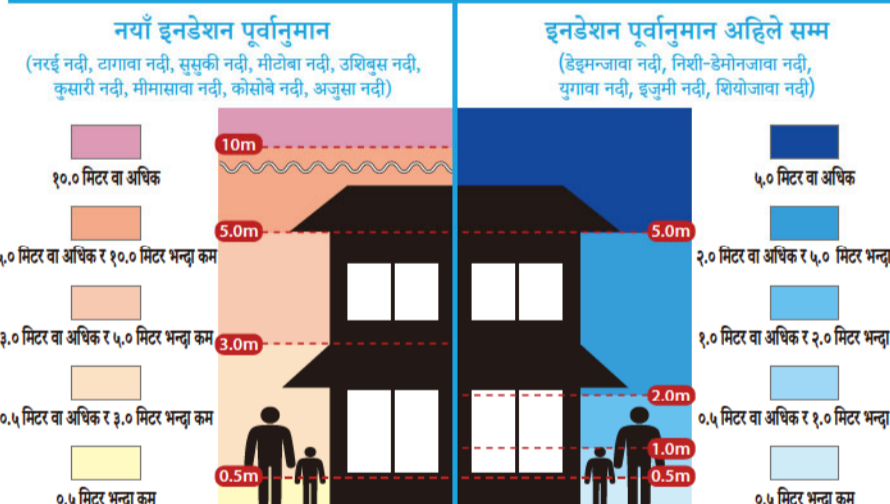

१,००० वर्षमा एक पटक हुने भारी वर्षाको स्थितिमा(अधिकतम अपेक्षित मापन)

मत्सुमौतो शहर बाढीको योजनाबद्ध परिमाण (आंकडभन्दा माथि) अनुमान गर्ने उद्धार प्रणालीमा आधारित छ। तथापि, वर्षाको स्थितिको आधारमा, बाढीको अनुमानित अधिकतम स्केल (वार्या आकृति) का लागि शहर उद्धार प्रणालीमा परिवर्तन हुन सक्छ, त्यसैले कृपया खतरा नक्साको जानकारीमा पर्याप्त ध्यान दिनुहोस्।

लिजेन्ड गर्नुहोस्

अपेक्षित बाढी क्षेत्र (इनडेशन गहराई)

घर भक्तिन्छ जस्तो अपेक्षित बाढीपहिरो क्षेत्र (नदी किनारको क्षरण) | घर भक्तिन्छ जस्तो अपेक्षित बाढीपहिरो क्षेत्र (बाढी प्रवाह)

सेडिमेन्ट विपत्ति चेतावनी क्षेत्र