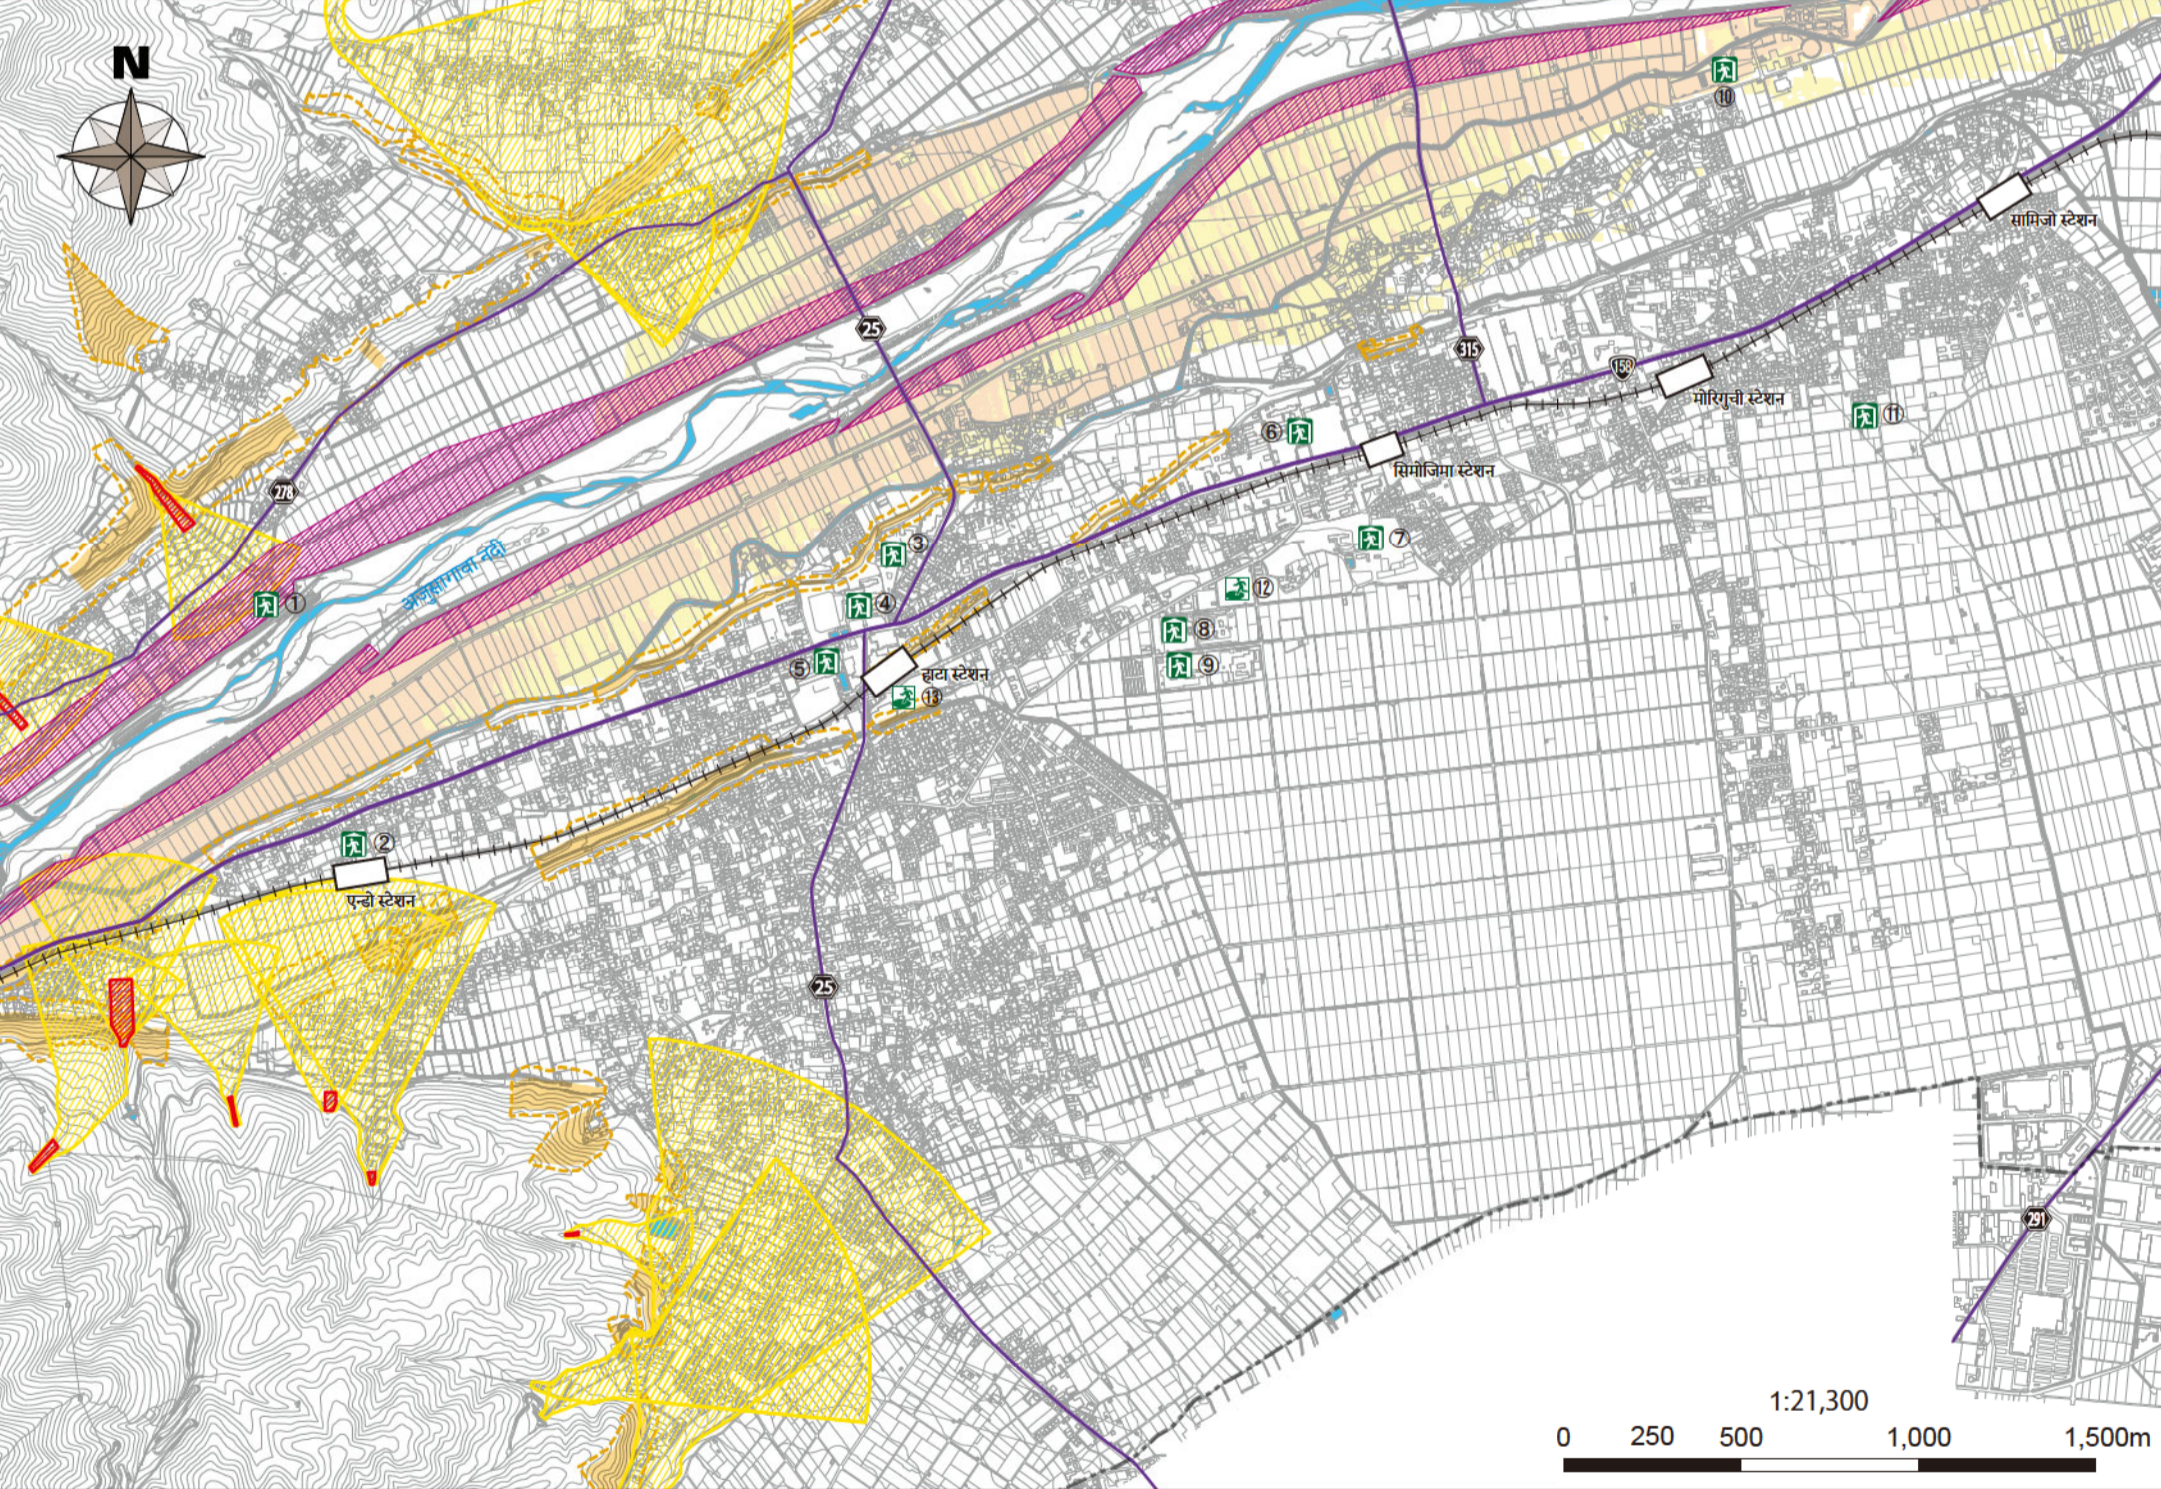

१,००० वर्षमा एक पटक हुने भारी वर्षाको स्थितिमा(अधिकतम अपेक्षित मापन)

मत्सुमौतो शहर बाढीको योजनाबद्ध परिमाण (आंकडभन्दा माथि) अनुमान गर्ने उद्धार प्रणालीमा आधारित छ। तथापि, वर्षाको स्थितिको आधारमा, बाढीको अनुमानित अधिकतम स्केल (वार्या आकृति) का लागि शहर उद्धार प्रणालीमा परिवर्तन हुन सक्छ, त्यसैले कृपया खतरा नक्साको जानकारीमा पर्याप्त ध्यान दिनुहोस्।

लिजेन्ड गर्नुहोस्

अपेक्षित बाढी क्षेत्र (इनडेशन गहराई)

घर भक्तिन्छ जस्तो अपेक्षित बाढीपहिरो क्षेत्र (नदी किनारको क्षरण) | घर भक्तिन्छ जस्तो अपेक्षित बाढीपहिरो क्षेत्र (बाढी प्रवाह)

सेडिमेन्ट विपत्ति चेतावनी क्षेत्र

- निकासी आश्रय निर्दिष्ट: विपदाबाट बाहिर्नलाई विपद्को जोखिम हट्टुभन्दा पहिले नै आवश्यक पर्दा वा विपद्का कारण घर जाउन नपाउने बाहिर्नलाई अस्थायी रूपमा बचाइ दिनु स्याउनु गर्नुपर्ने सुविधा।
- निर्दिष्ट आपतकालीन निकासी साइटहरू: जब एक प्रकोप हुन्छ वा हुने सम्भावना हुन्छ, विपत्तिको खतराबाट उम्कने ठाउँ।
- एक्सप्रेसवे | राष्ट्रिय मार्ग | पेफेक्चुरल मार्ग
- रेलवे (JR) | रेलवे (निजी रेलवे) | नदीहरू र पानी क्षेत्रहरू
- सक्रिय गल्ली (भरपर्दो स्थान) | सक्रिय गल्ली (स्थान अनिश्चित) | फ्लेक्चुरल विरुपण
- सक्रिय गल्ली (उपसर्च) | अनुमानित सक्रिय गल्ली

○ : भाग्य सम्भव छ | × : भाग्य असम्भव छ | - : स्थितिको आधारमा खुला
* मत्सुमौतो शहरको निर्दिष्ट निकासी केन्द्रले पनि तोकिएको आकस्मिक खाली स्थानका रूपमा कार्य गर्दछ।