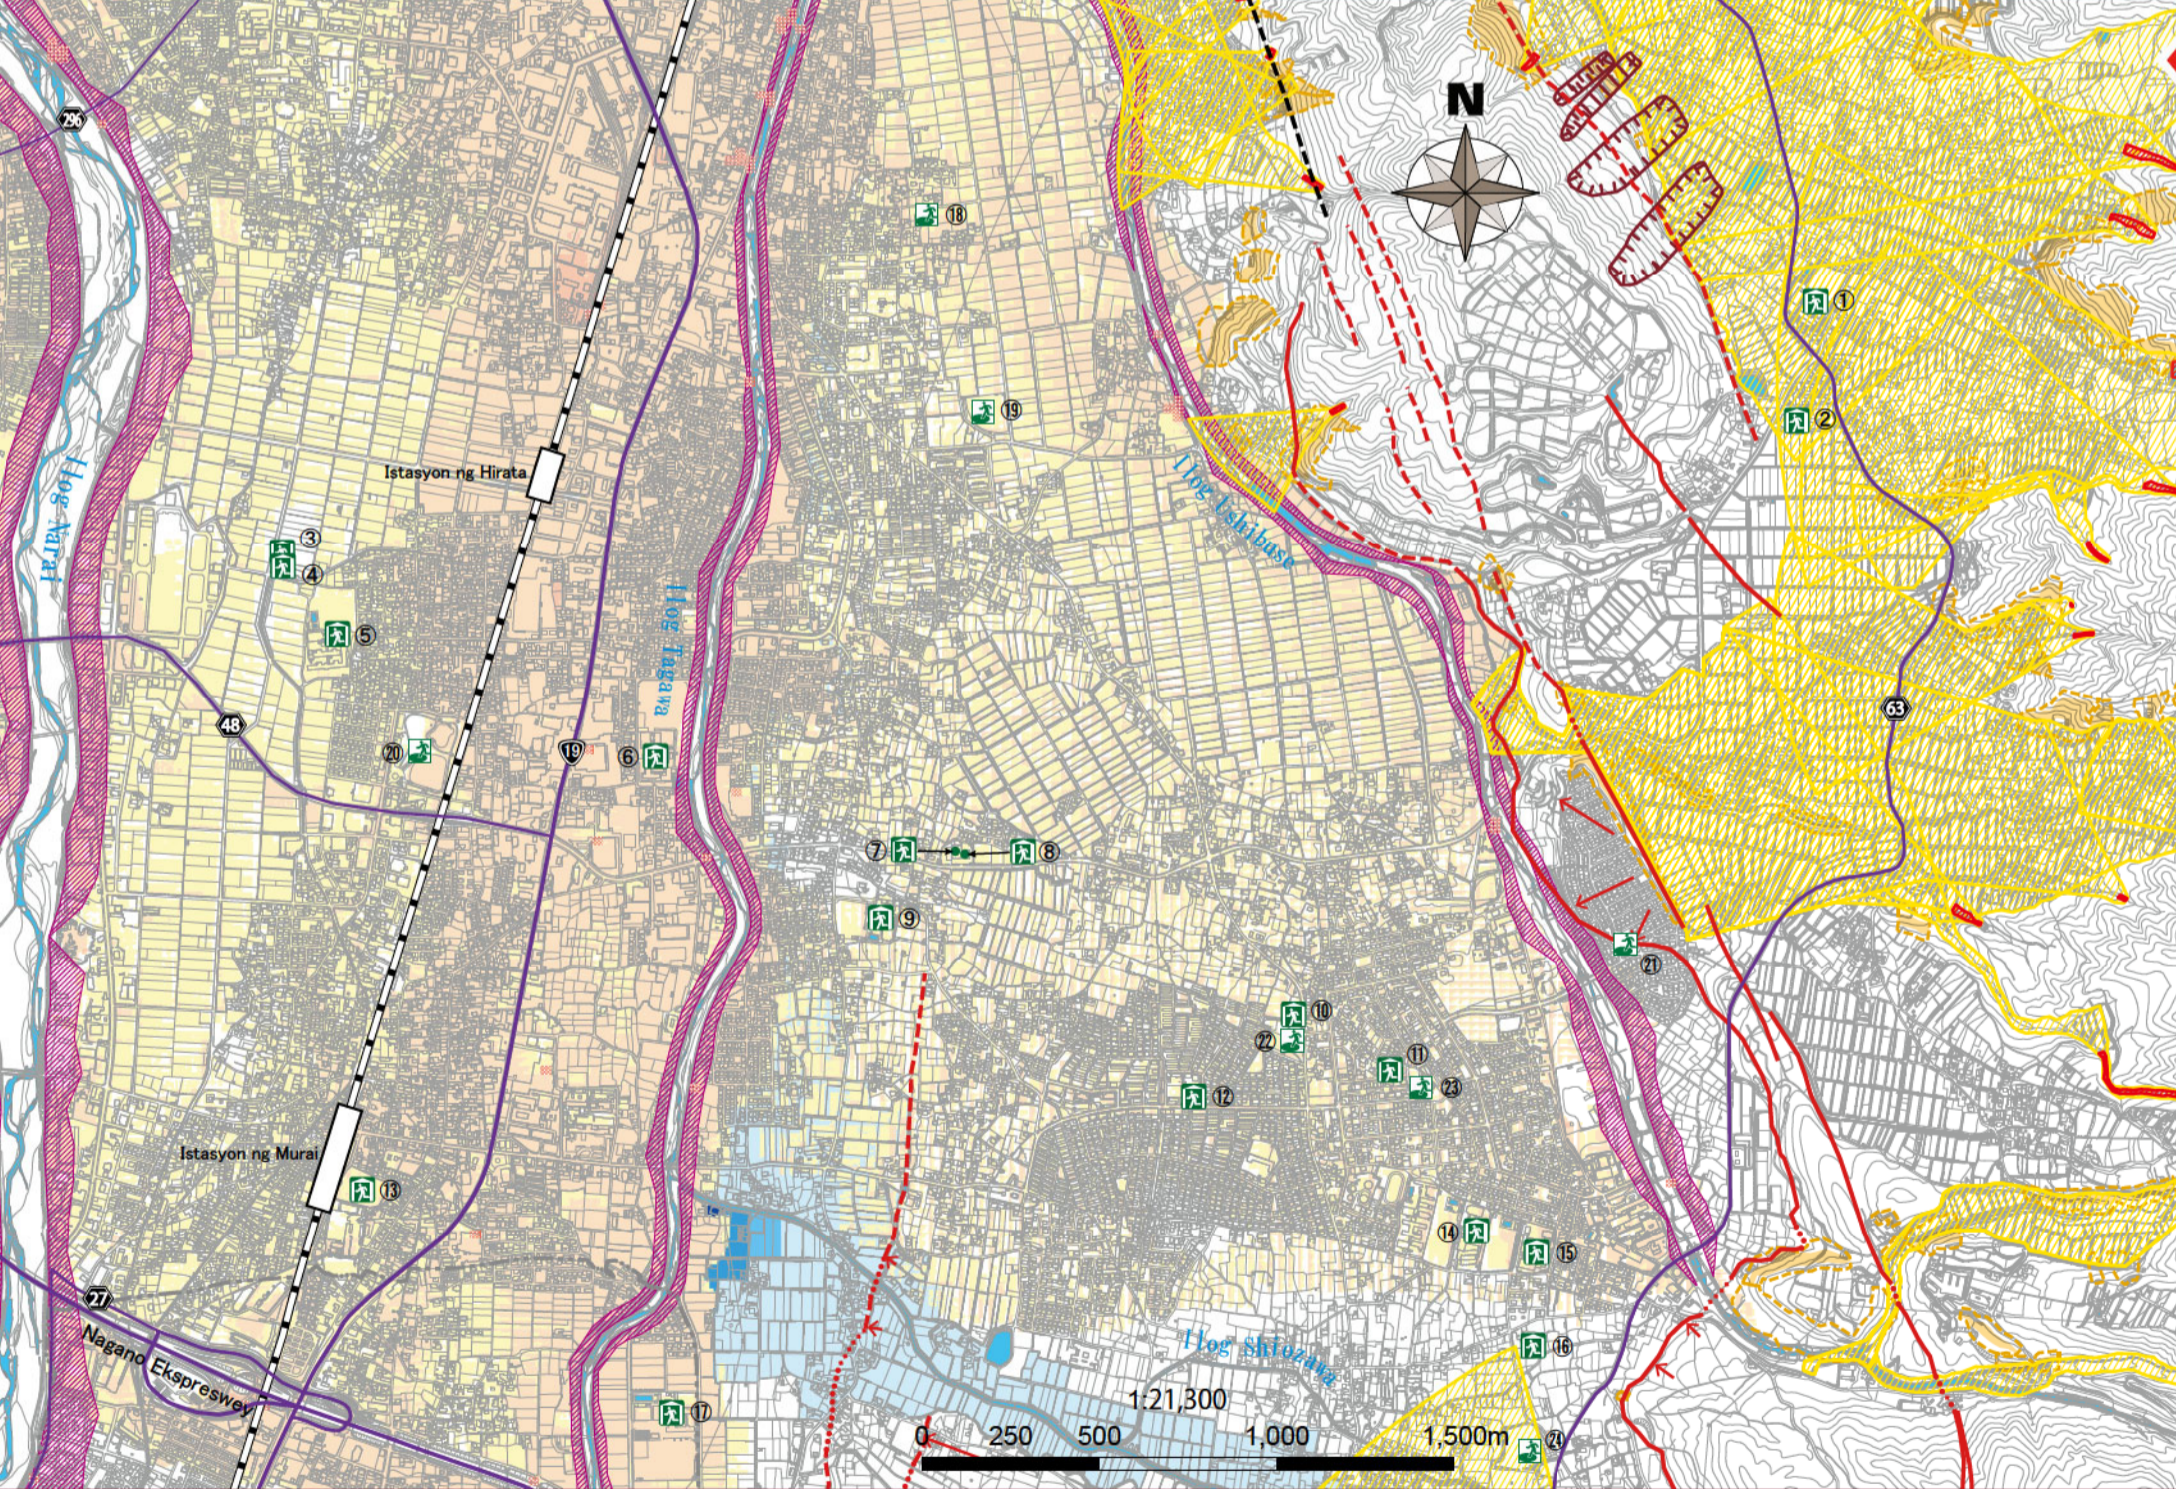

Sa kaso ng matinding pag-ulan na nangyayari halos isang beses sa loob ng 1000 taon (maximum na inaasahang sukatan)

Ang lungsod ng Matsumoto ay batay sa isang sistema ng paglikas na ipinapalagay ang isang nakaplanong sukat ng pagbaha (sa itaas na figura). Gayunpaman, nakasalalay sa sitwasyon ng pag-ulan, ang lungsod ay maaaring lumipat sa isang sistema ng paglikas para sa isang ipinapalagay na maximum na sukat ng baha (kaliwang numero), kaya't mangyaring bigyang sapat ang pansin sa impormasyon sa mapanganib na mapa.

Patnubay sa Paggamit

Hinulaan ang lugar na binaha (lalim ng pagbaha)

Bagong pagpapalagay sa baha
(Narai Ilog, Tagawa Ilog, Susuki Ilog, Meitoba Ilog, Ushibuse Ilog, Kusan Ilog, Mimasawa Ilog, Kosobe Ilog, Azusa Ilog)

Lugar ng babala sa sakuna sa sediment

Biglang pagbagsak ng slope

— Lugar ng babala

— Espesyal na lugar ng babala

Daloy ng mga bato at lupa

— Lugar ng babala

— Espesyal na lugar ng babala

Guho ng lupa

— Lugar ng babala

🏠 Itinalagang silungan ng paglikas
 Isang pasilidad na rinatag kapag ang mga residente na lumikas dahil sa peligro ng isang kalamidad ay maratili hangga't kinakailangan hanggang sa mawala ang peligro ng isang sakuna, o kapag ang mga residente na naging hindi makabalik sa kanilang mga tahanan dahil sa isang pansamantalang pananatili sa kalamidad.