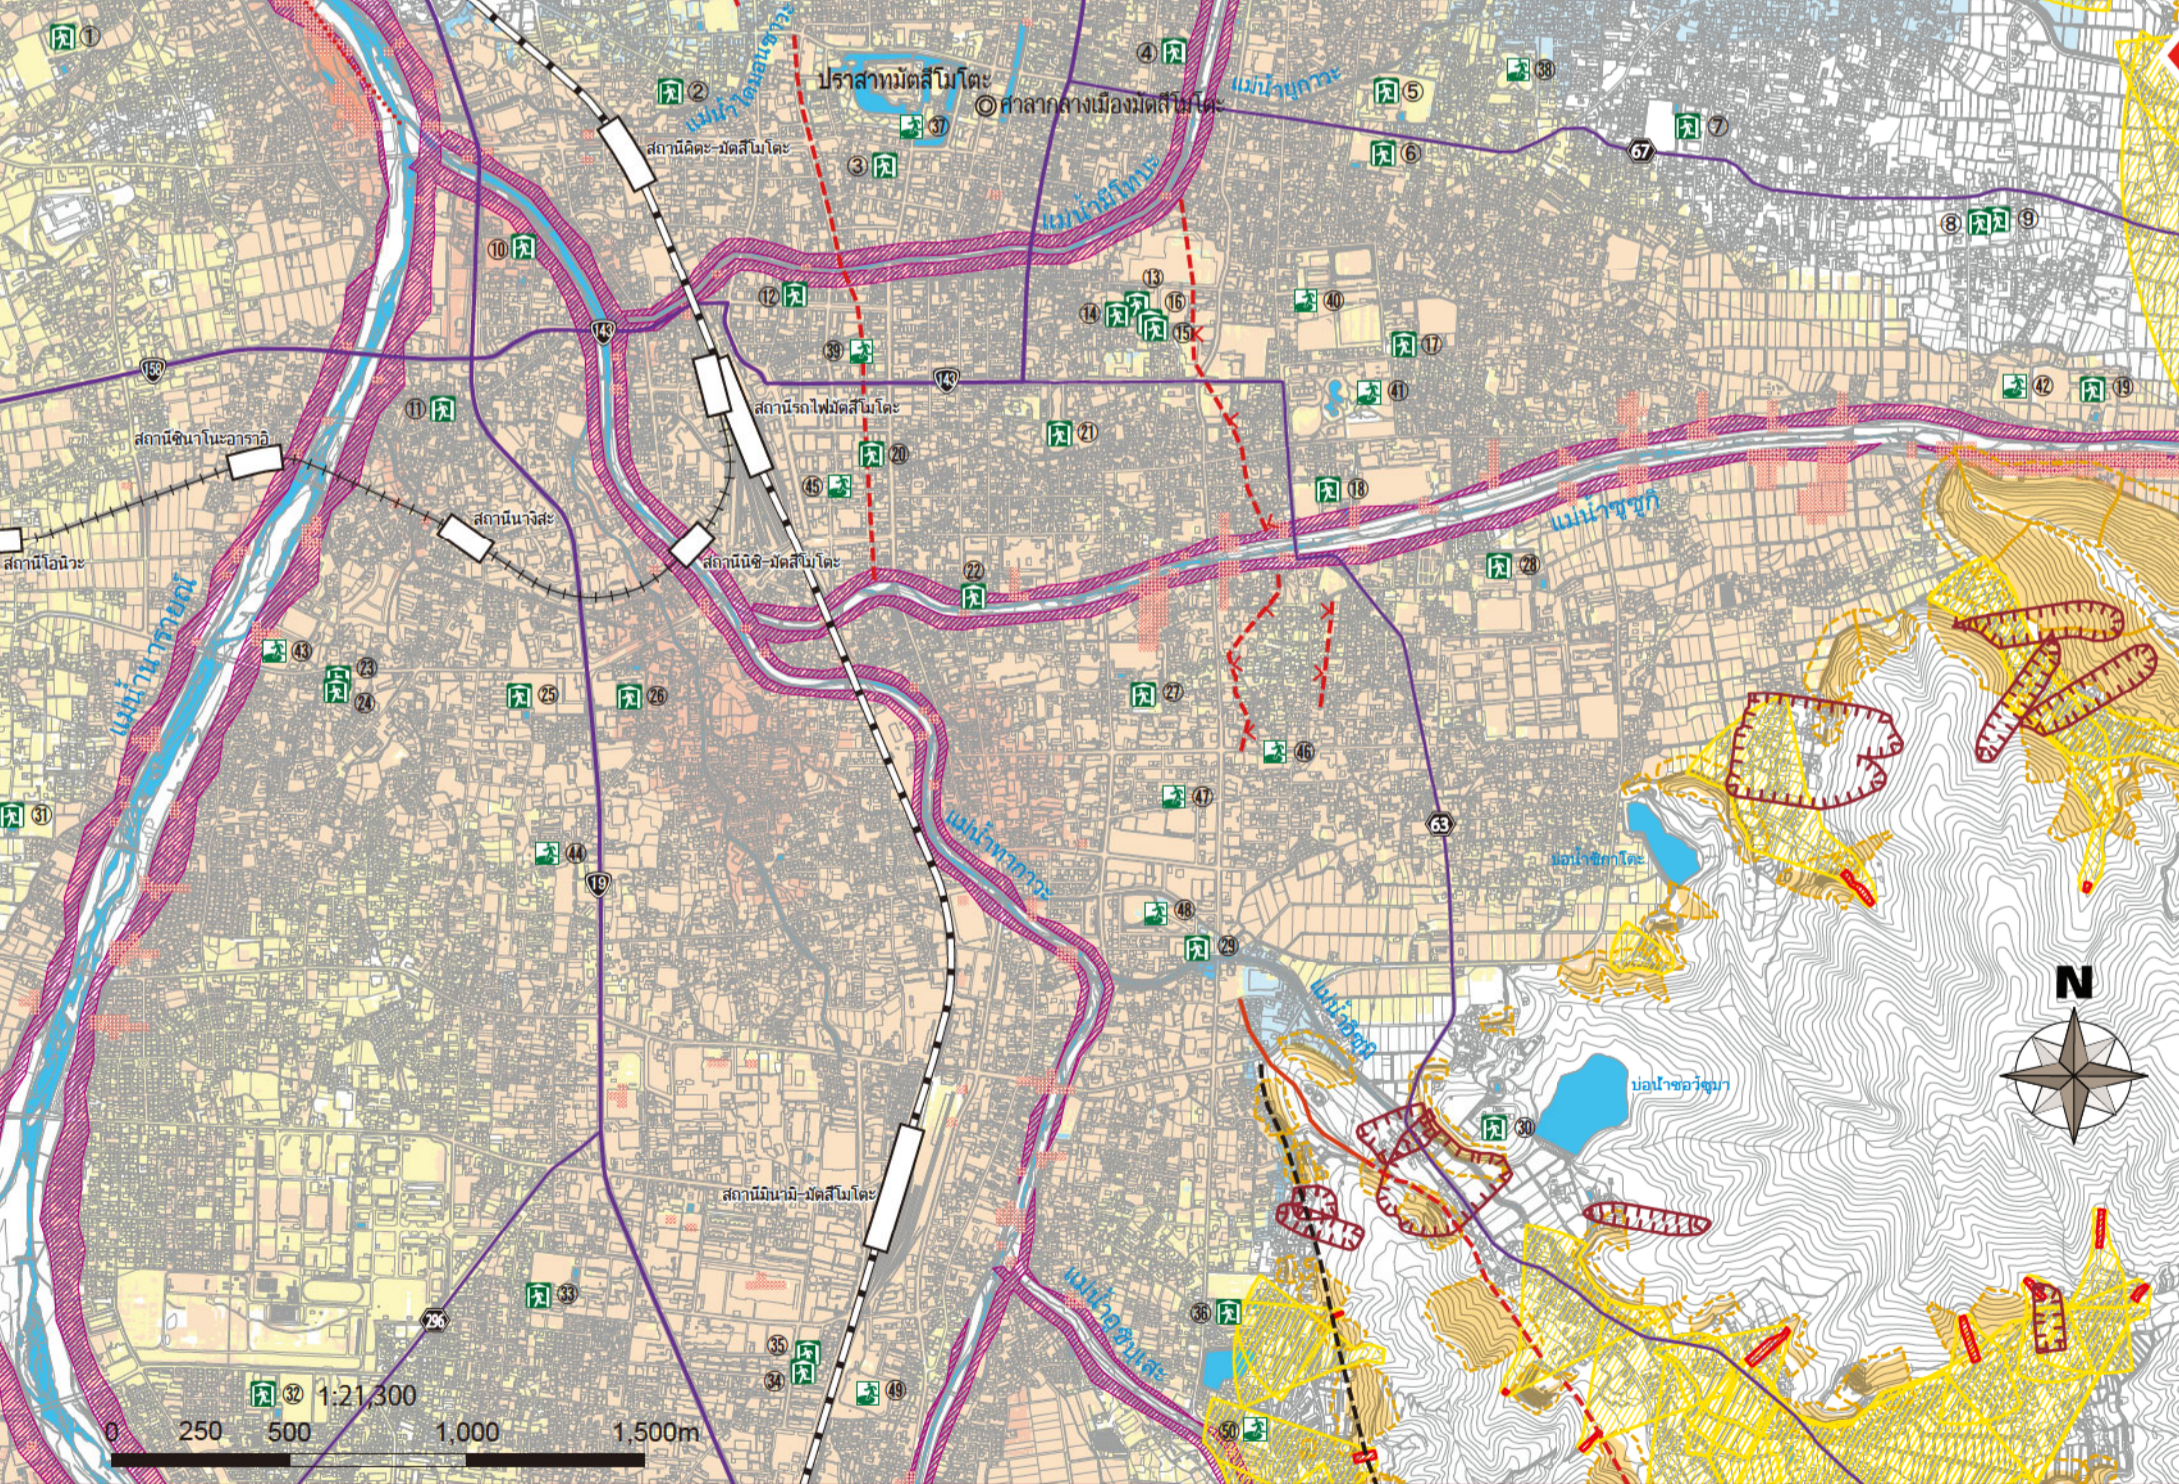

ในกรณีฝนตกหนักที่เกิดขึ้นครั้งเดียวในรอบ 1000 ปี (ระดับสูงสุดที่คาดการณ์ไว้)

เมืองมัตสึโมโตะตั้งอยู่บนระบบการอพยพโดยสมมติว่ามีระดับน้ำท่วมตามแผน (รูปด้านบน) อย่างไรก็ตาม ขึ้นอยู่กับสถานการณ์ฝน เมืองอาจเปลี่ยนไปใช้ระบบอพยพสำหรับระดับน้ำท่วมสูงสุดที่คาดการณ์ไว้ (รูปซ้าย) ดังนั้นโปรดให้ความสนใจเพียงพอกับข้อมูลบนแผนที่อันตราย

#### เขตน้ำท่วมขัง (ความลึกของน้ำท่วม)

**สมมติฐานน้ำท่วมใหม่**  
(แม่น้ำซุโตะ, แม่น้ำโทมิ, แม่น้ำโจโซกุ, แม่น้ำชิราอิชิ, แม่น้ำคามาตะ, แม่น้ำโซนิ)

10.0m หรือมากกว่า  
5.0m หรือมากกว่าและน้อยกว่า 10.0m  
3.0m หรือมากกว่าและน้อยกว่า 5.0m  
0.5m หรือมากกว่าและน้อยกว่า 3.0m  
น้อยกว่า 0.5m

#### สมมติฐานน้ำท่วมจนถึงขณะนี้

(แม่น้ำโคมอเอะ, แม่น้ำอิโตะ, แม่น้ำชิราอิชิ, แม่น้ำโทมิ, แม่น้ำโซนิ)

5.0m หรือมากกว่า  
2.0m หรือมากกว่าและน้อยกว่า 5.0m  
1.0m หรือมากกว่าและน้อยกว่า 2.0m  
0.5m หรือมากกว่าและน้อยกว่า 1.0m  
น้อยกว่า 0.5m

พื้นที่ที่น้ำท่วม เช่น บ้านที่ยับ (การกีดกันของอาคารในแผนที่)    พื้นที่ที่น้ำท่วม เช่น บ้านที่ยับ (น้ำท่วม)