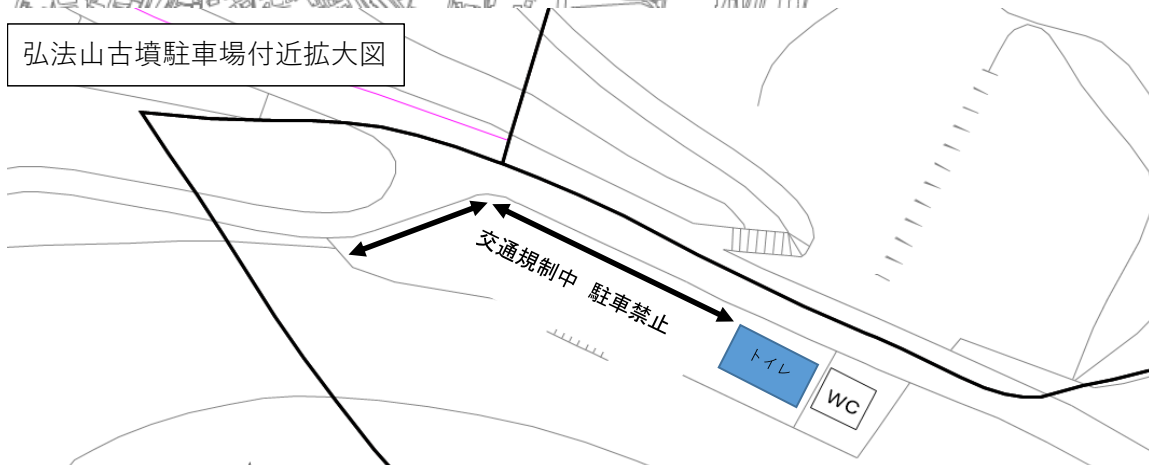

弘法山古墳周辺図

規制 起点

規制 終点

起点  
一方通行区間  
終点

弘法山古墳駐車場付近拡大図

駐車場