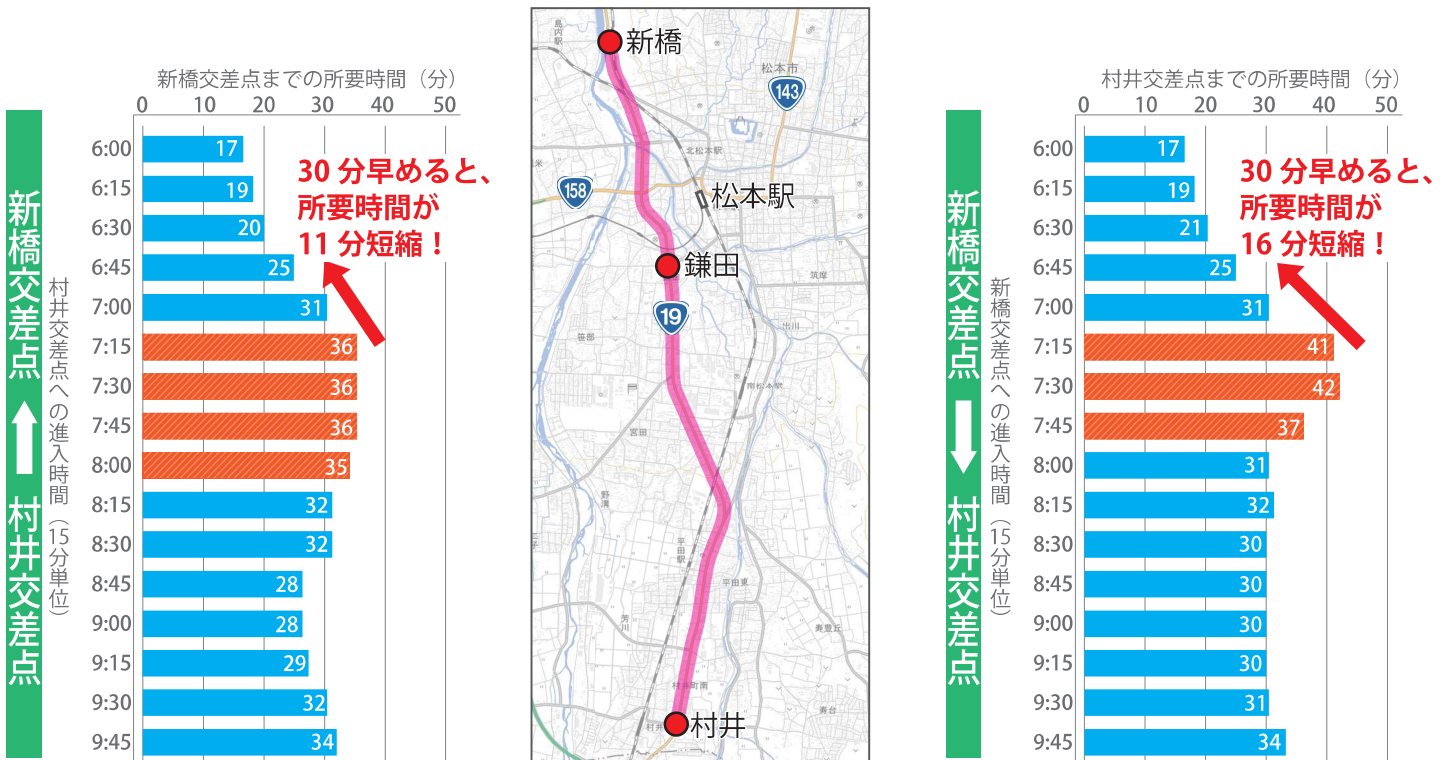

自動車通勤している皆様 通勤時間帯を変えてみませんか？

混雑のピークから通勤時間をずらして、渋滞のイライラ解消

鎌田交差点付近の交通状況

少し早く
出ると…

出勤するだけで
イライラするなあ…

渋滞にも引っかけらず
いつもより早く着いた！

道路状況は時間帯でこんなに違います！

例：国道 19 号 村井交差点—新橋交差点区間

出典：国土地理院地図
ETC2.0 データ (2019年1月~12月・平日) ※グラフの所要時間は、全データのうち90%に位置する所要時間を示す。
(データ提供：国土交通省関東地方整備局 長野国道事務所)

お問い合わせ

松本市役所 交通部 交通ネットワーク課
住所：〒390-8620 松本市丸の内3番7号 (東庁舎4階) 電話番号：0263-34-3286