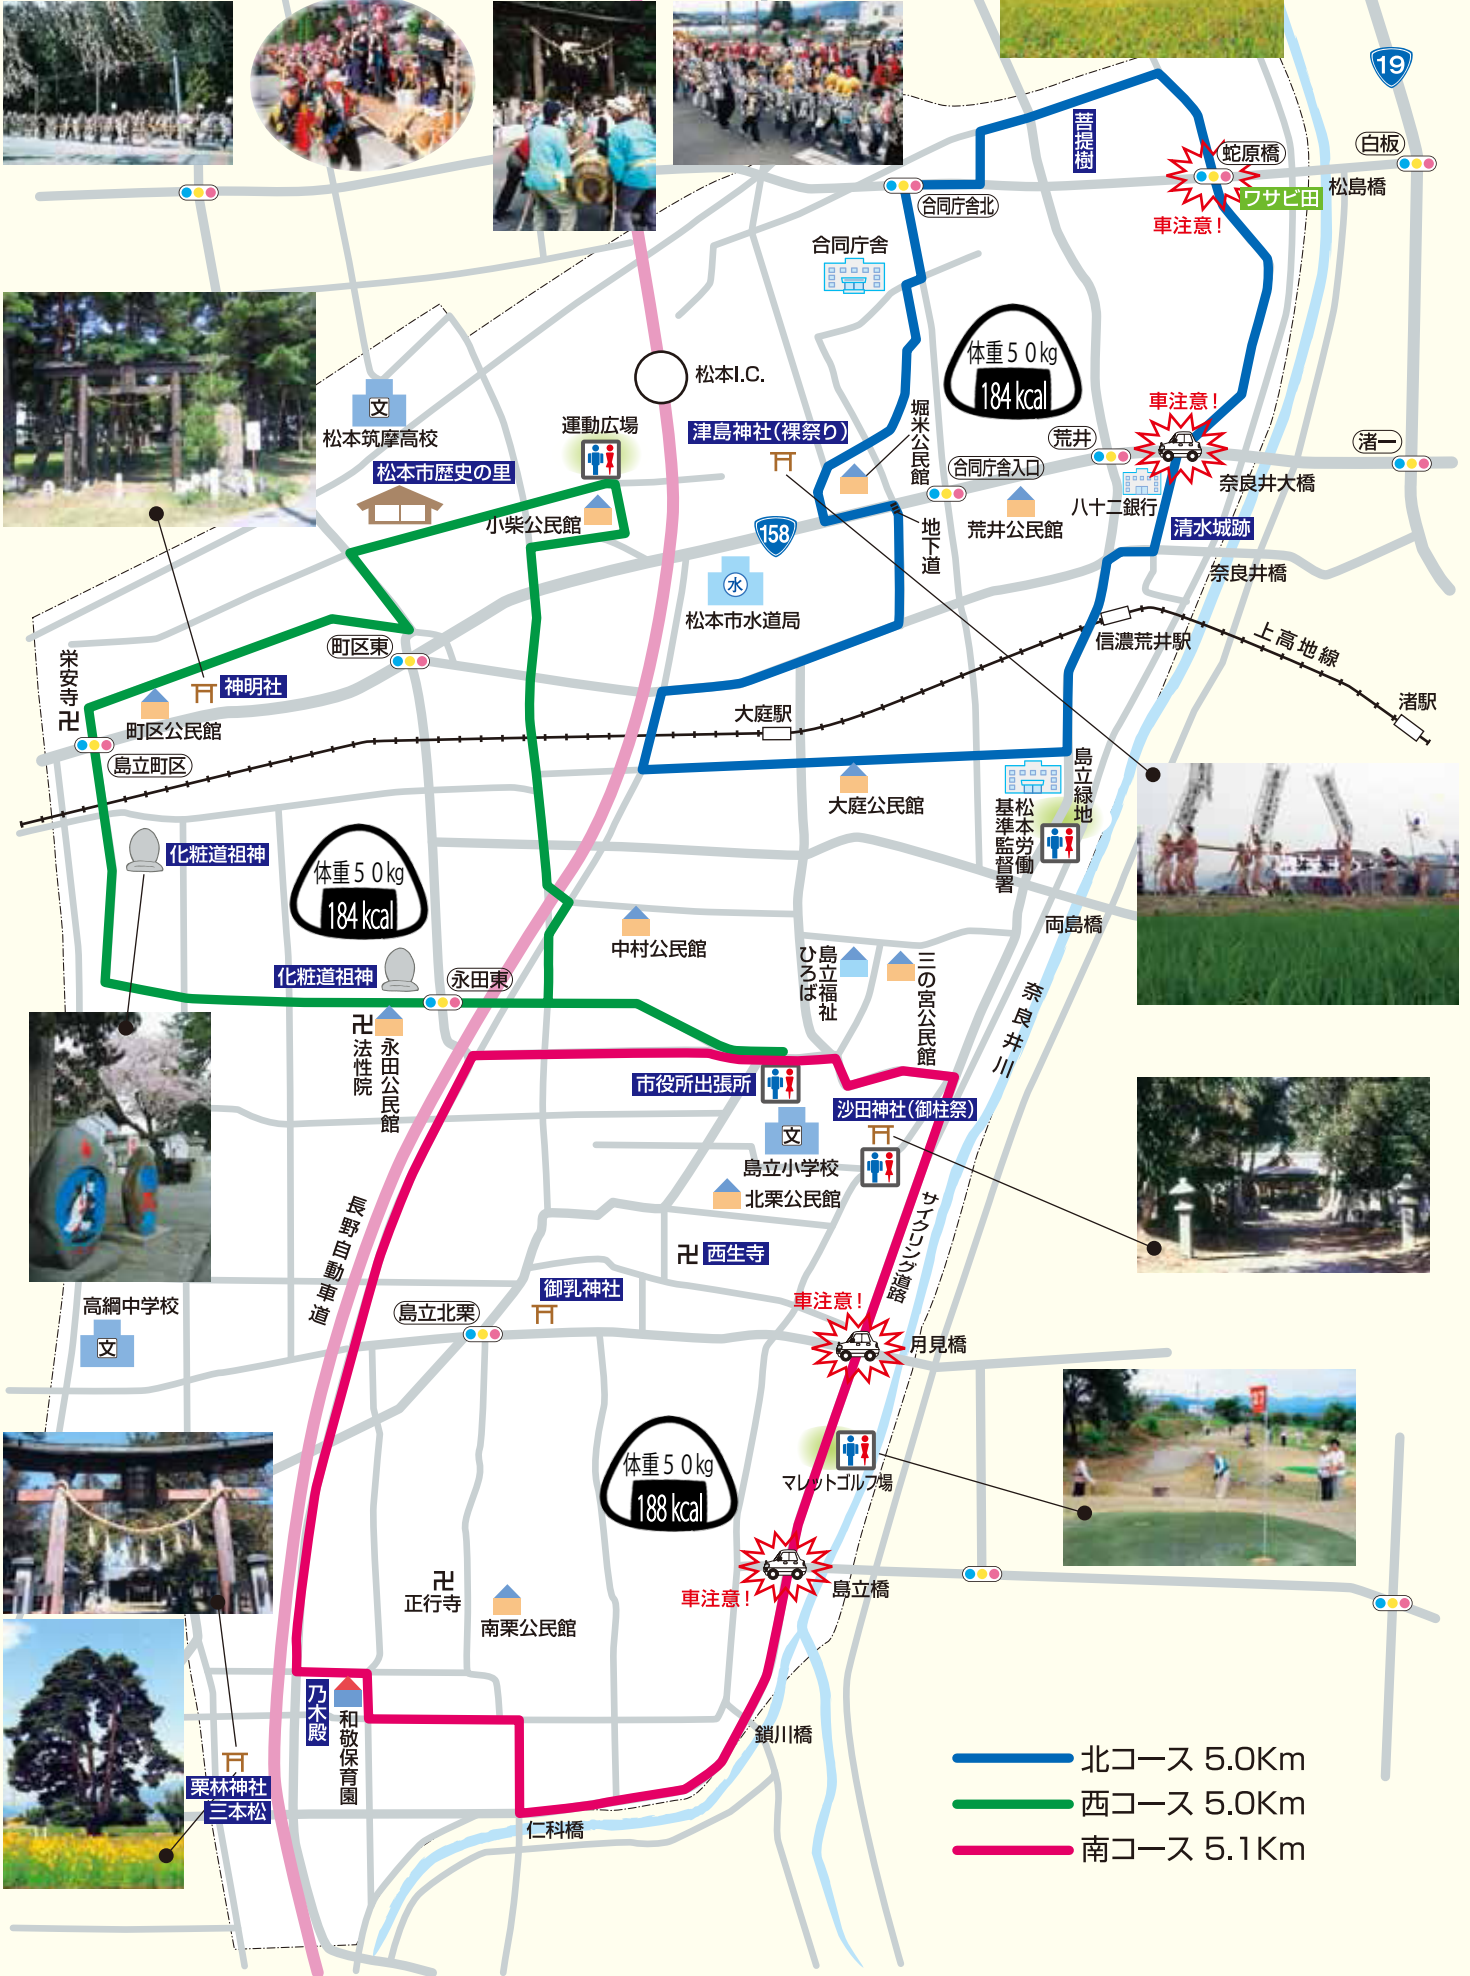

島立地区ウォーキングマップ

田園・史跡コース (南・北・西)

- 北コース 5.0Km
- 西コース 5.0Km
- 南コース 5.1Km