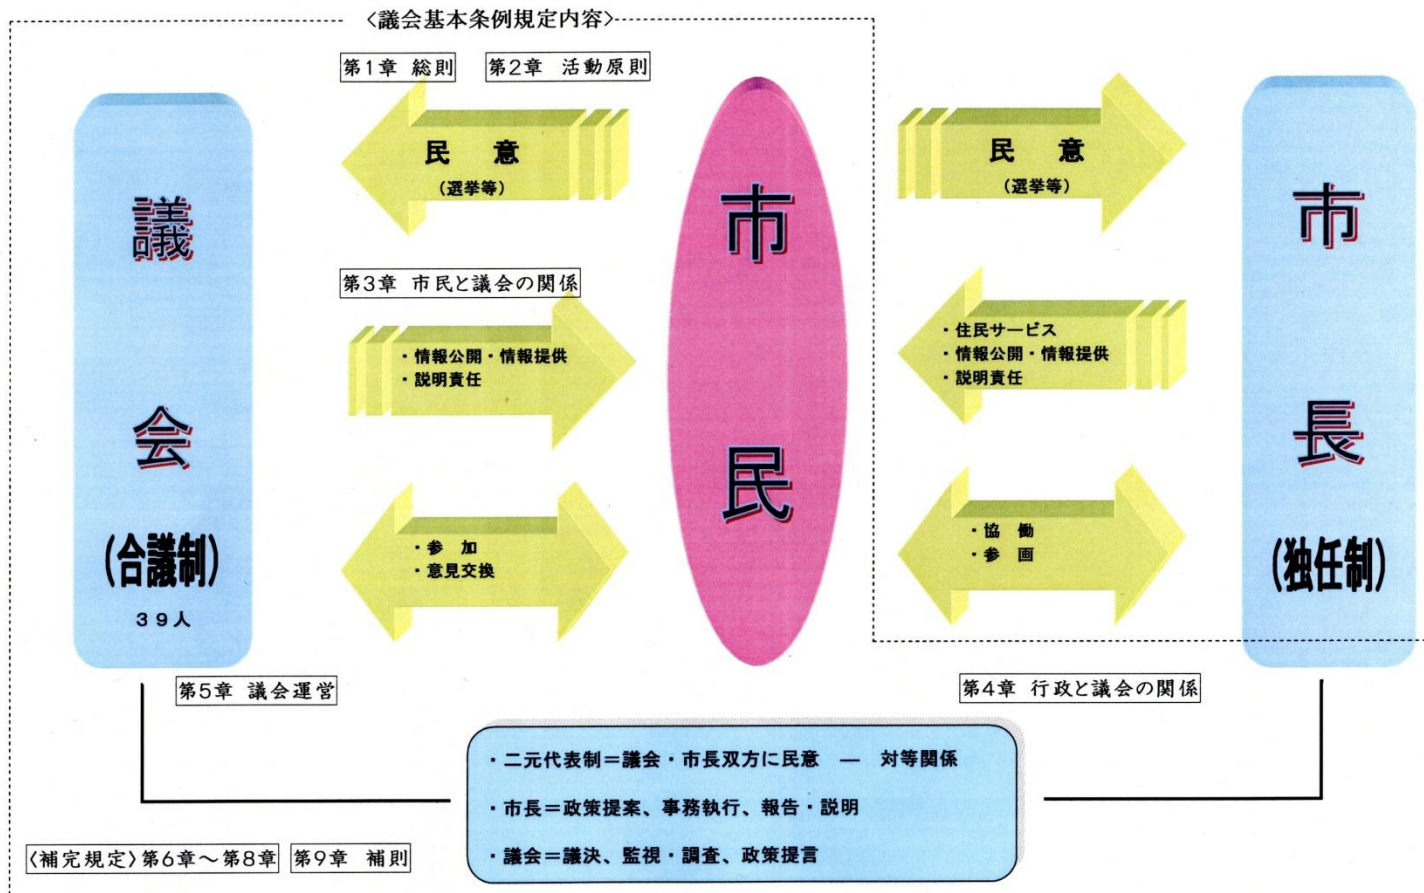

身近な市議会を目指して

(説明 議会運営委員会 村瀬 元良 副委員長)

1 議会基本条例の制定

平成21年2月定例会

議員提案による「全会一致」で可決（県内初）
議会と議員の活動指針等を明記

＜条例の主な内容＞

- (1) 議員間の自由討議
- (2) 市民参加の推進
- (3) 議員の質問に対する市長等の反問権
- (4) 政策立案・政策提言

議会基本条例 イメージ図

松本市議会基本条例 イメージ図

2 議会基本条例 施策推進組織の設置

部 会 名		研究・検討する事項
政策部会	13人	政策提案・政策提言 議会運営の充実・効率化 議員研修の企画・運営等
広報部会	13人	情報発信・情報提供 議会報告会の企画・運営 議会だより編集委員会との連携等
交流部会	13人	市民参加・市民連携 市民意見の把握 他市議会との交流・連携
進行管理部会	8人	議会基本条例の具体的施策の進行管理