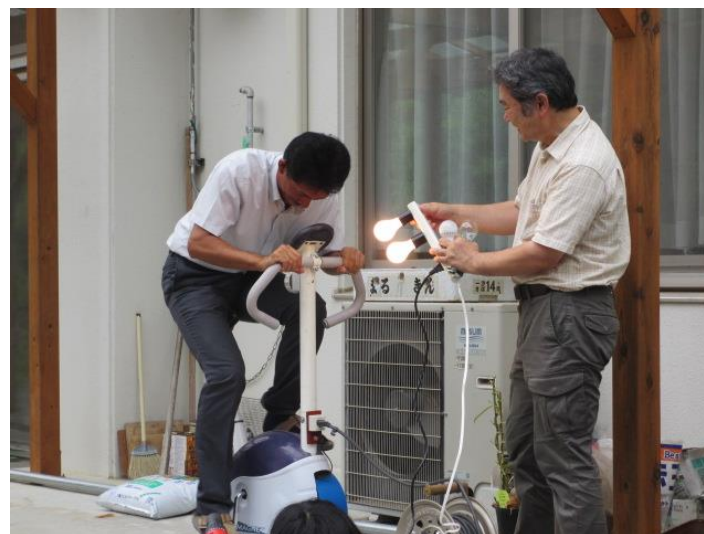

小中学校環境教育支援事業

竹筒と蜜蝋を使ったキャンドル作り

8月 5日(月) 高綱中学校特別支援学級 11名

11月25日(月) 菅野小学校 6年生 27名

小水力発電機による自然エネルギー体験

8月30日(金) 会田中学校 3年生 43名