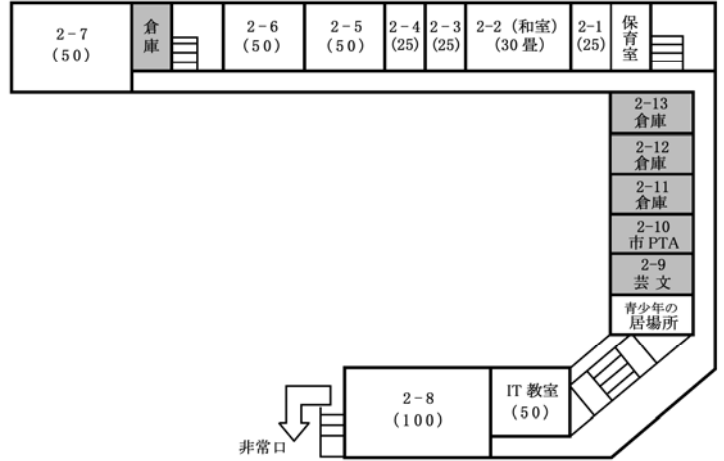

あがたの森文化会館案内図

本館1階

本館2階

講堂1階

講堂2階