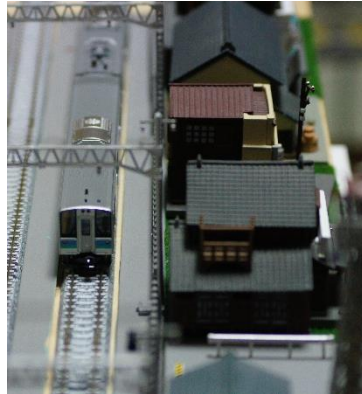

隣組回覧

島内公民館ギャラリー「ピアッツァ」

—木製の「江戸神輿」「首里城」やNゲージなどリアル模型をご自分の目でご堪能ください—

《会期》

11月16日(月)～12月4日(金)

午前9時～午後5時

(土・日・祝日除く/最終日正午頃まで)

公民館HP