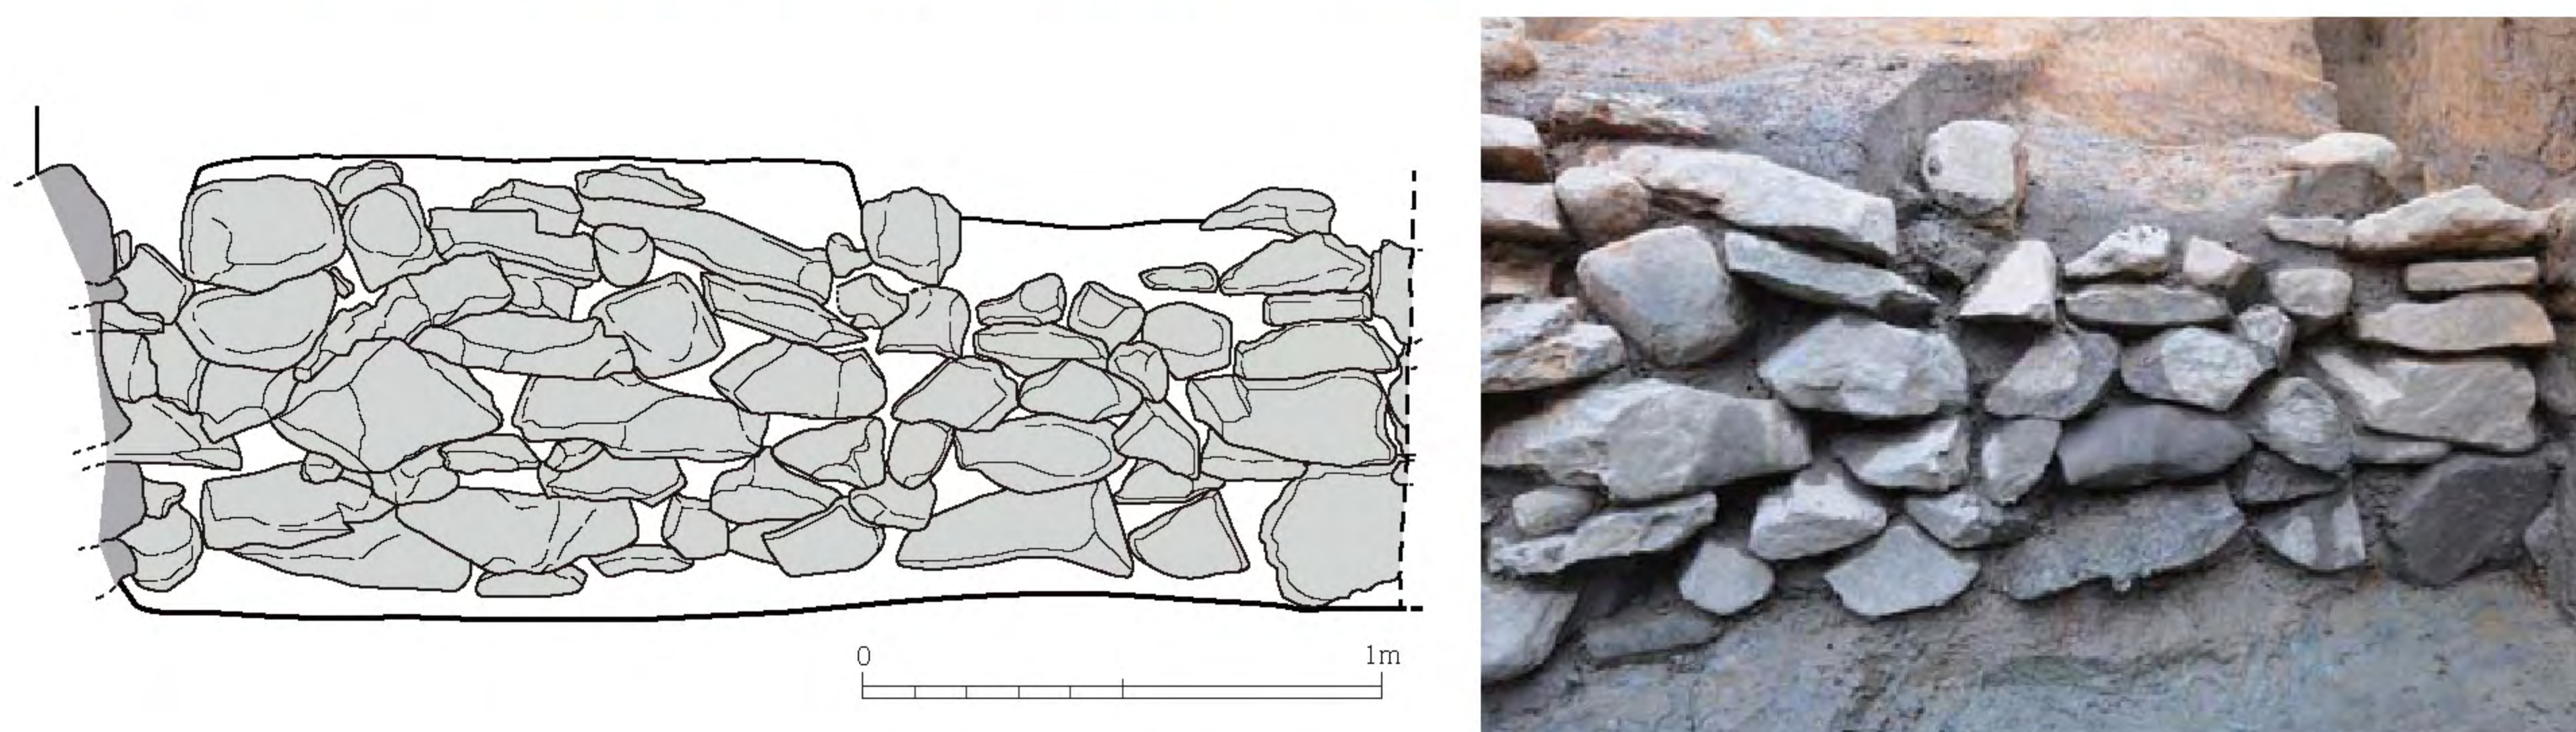

4A1 トレンチの様子

4A1 トレンチ・1面 (16世紀)

2・3面 (15世紀～16世紀)

4面 (15世紀)

4面の石積み施設 (水溜施設か)

4A1 トレンチ 盛土の様子

4A2 トレンチ 縄文時代の穴

4C1 トレンチ 古代の遺物と穴

平場の発掘 (トレンチ 1)

平場上から見つかった建物跡 (柱穴)

「水ノ手」の湧水

トレンチ 2 の石積みと土台石

トレンチ 3 の石積みと土台石

平場跡群の東を区切る縦堀と土塁

平場群最下段の石積み

小笠原氏山城の石積みの例 (桐原城蓮法寺跡)

平場から見つかった土器・陶磁器と復元図

石積みの土台石「顎止め石」

「顎止め石」の類例 (埴原城の主郭)