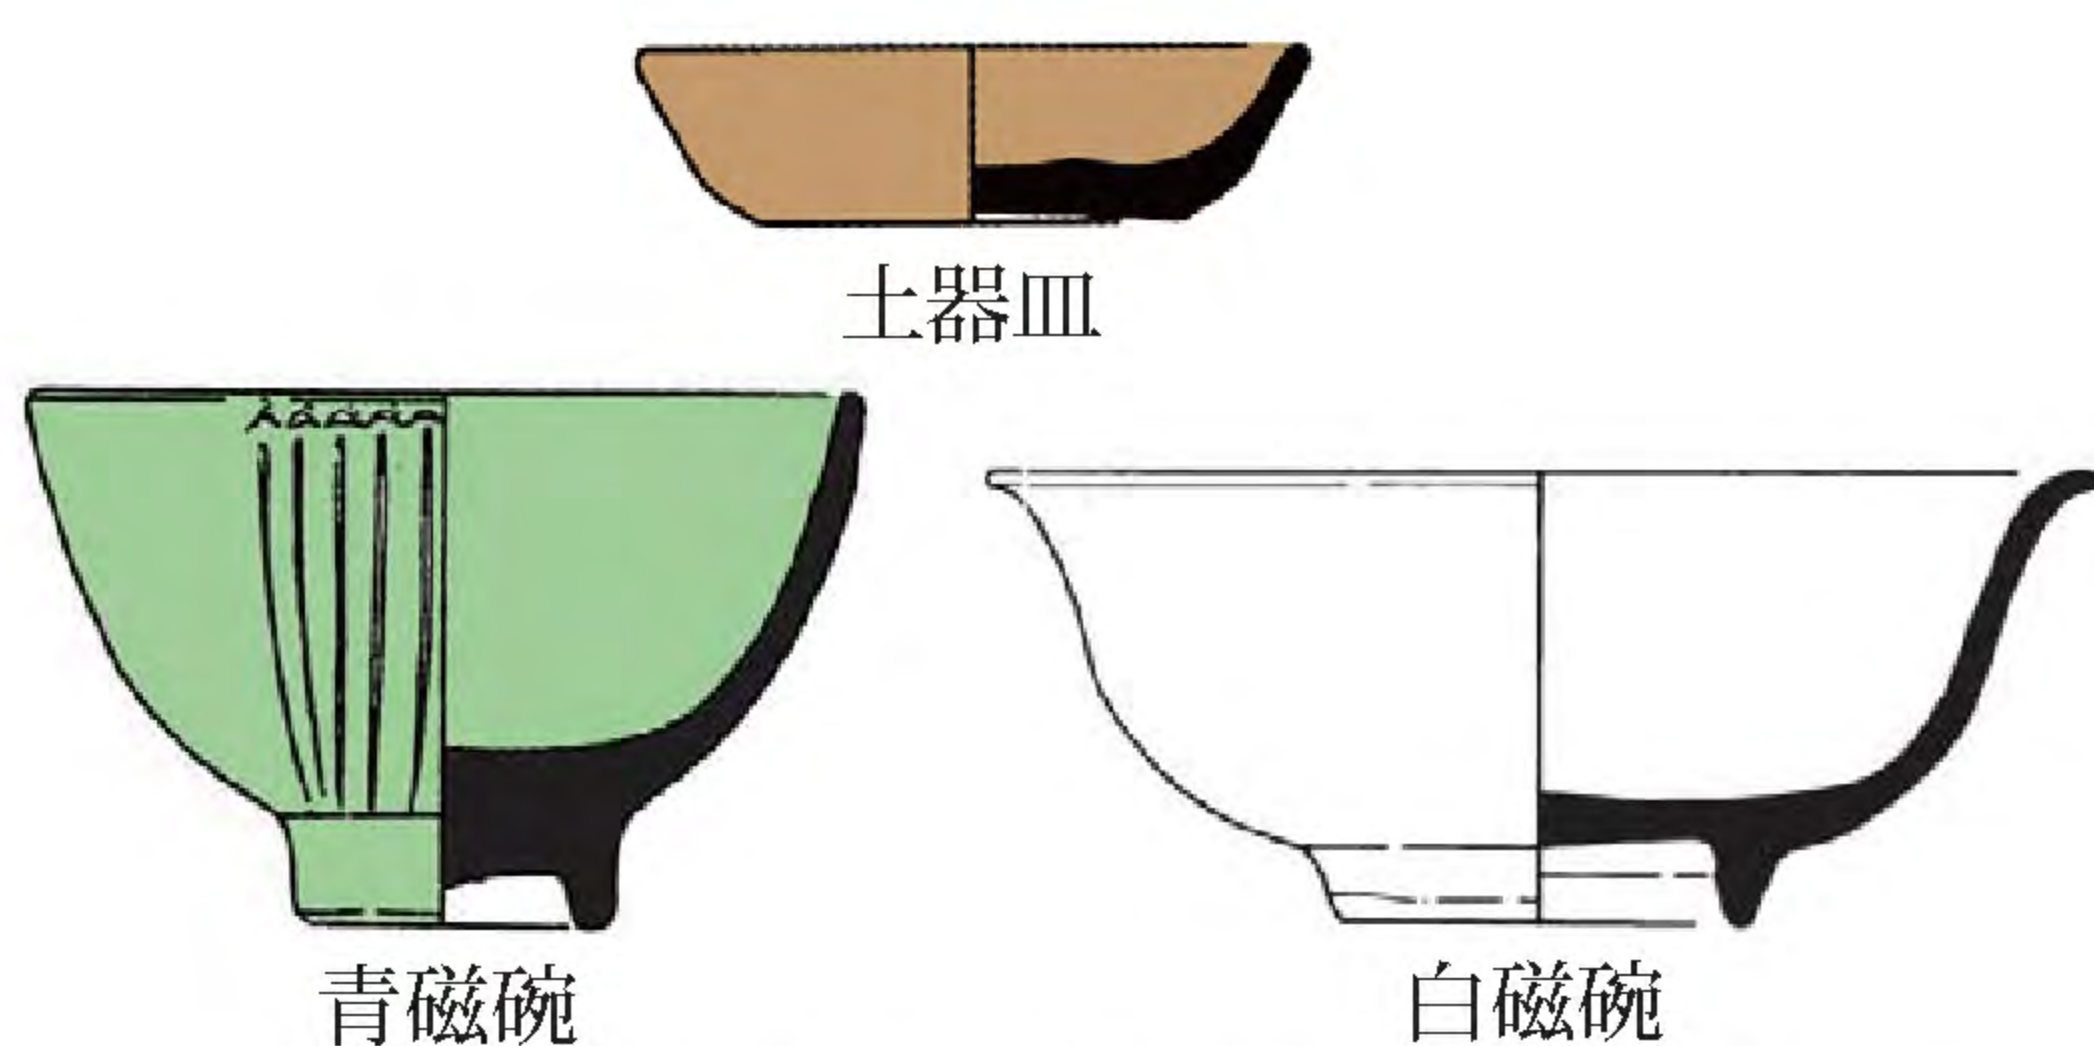

4A1 トレンチの様子

4A1 トレンチ・1面 (16世紀)

2・3面 (15世紀～16世紀)

4面 (15世紀)

4面の石積み施設 (水溜施設か)

4A1 トレンチ 盛土の様子

4A2 トレンチ 縄文時代の穴

4C1 トレンチ 古代の遺物と穴

平場の発掘 (トレンチ 1)

平場上から見つかった建物跡 (柱穴)

「水ノ手」の湧水

トレンチ 2 の石積みと土台石

トレンチ 3 の石積みと土台石

平場跡群の東を区切る縦堀と土塁

平場群最下段の石積み

小笠原氏山城の石積みの例 (桐原城蓮法寺跡)