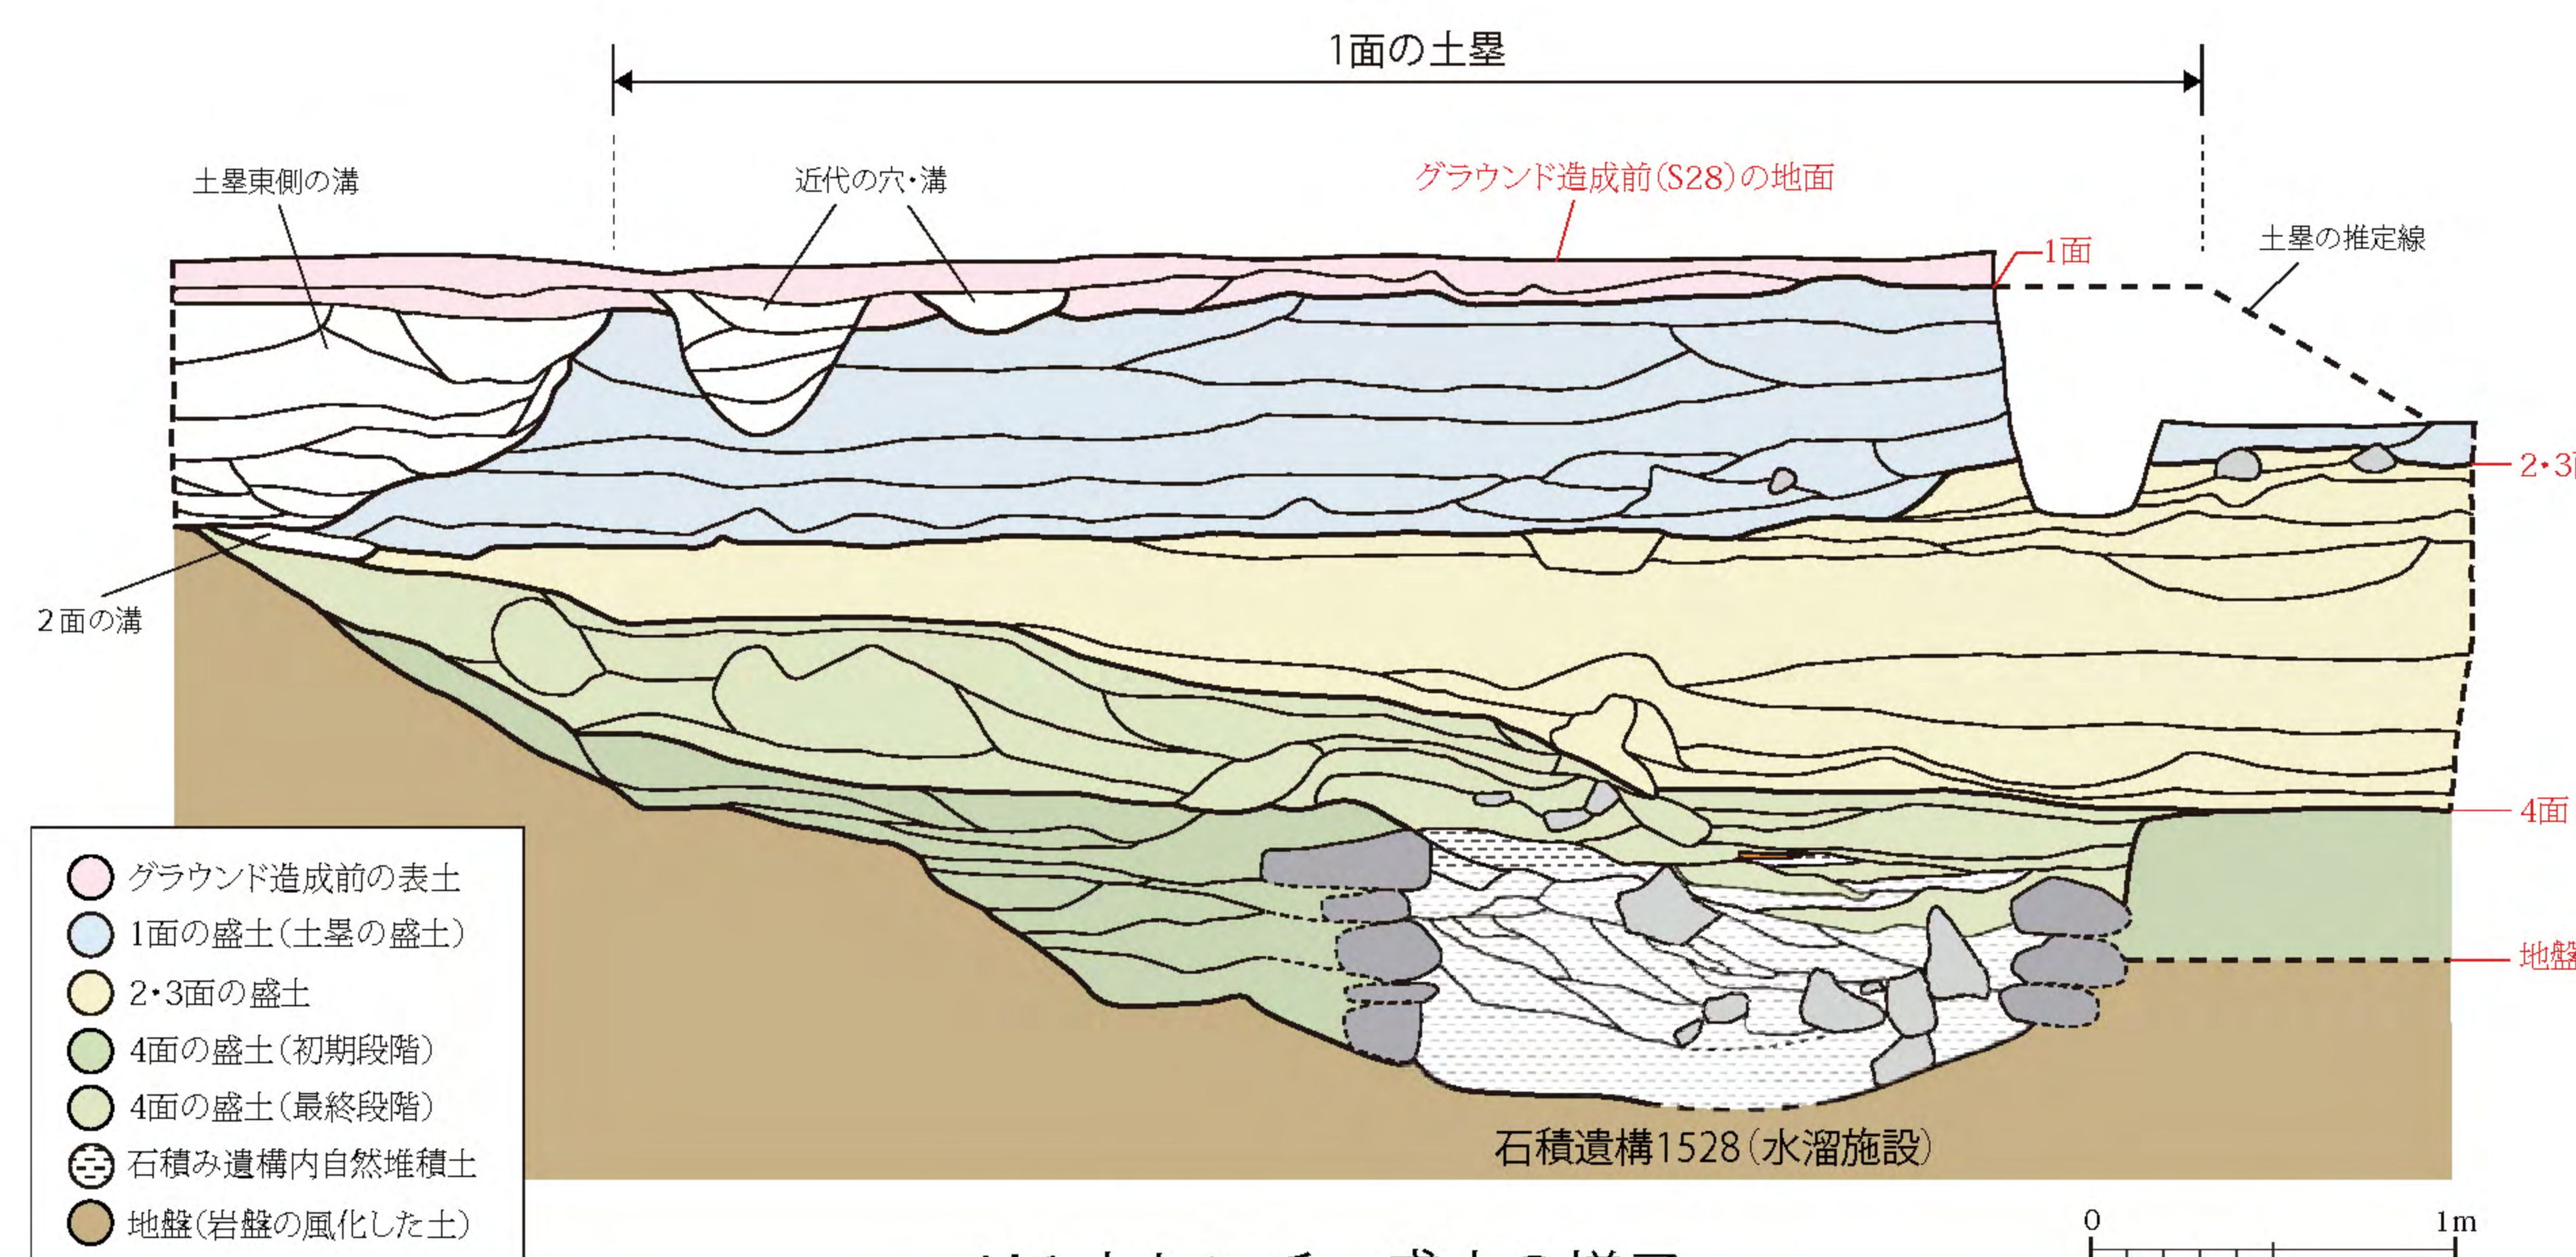

4A1 トレンチの様子

4A1 トレンチ・1面 (16世紀)

2・3面 (15世紀～16世紀)

4面 (15世紀)

4面の石積み施設 (水溜施設か)

4A1 トレンチ 盛土の様子

4A2 トレンチ 縄文時代の穴

4C1 トレンチ 古代の遺物と穴

平場の発掘 (トレンチ 1)

平場上から見つかった建物跡 (柱穴)

「水ノ手」の湧水

トレンチ 2 の石積みと土台石

トレンチ 3 の石積みと土台石

平場跡群の東を区切る縦堀と土塁

平場群最下段の石積み

小笠原氏山城の石積みの例 (桐原城蓮法寺跡)

平場から見つかった土器・陶磁器と復元図

石積みの土台石「顎止め石」

「顎止め石」の類例 (埴原城の主郭)