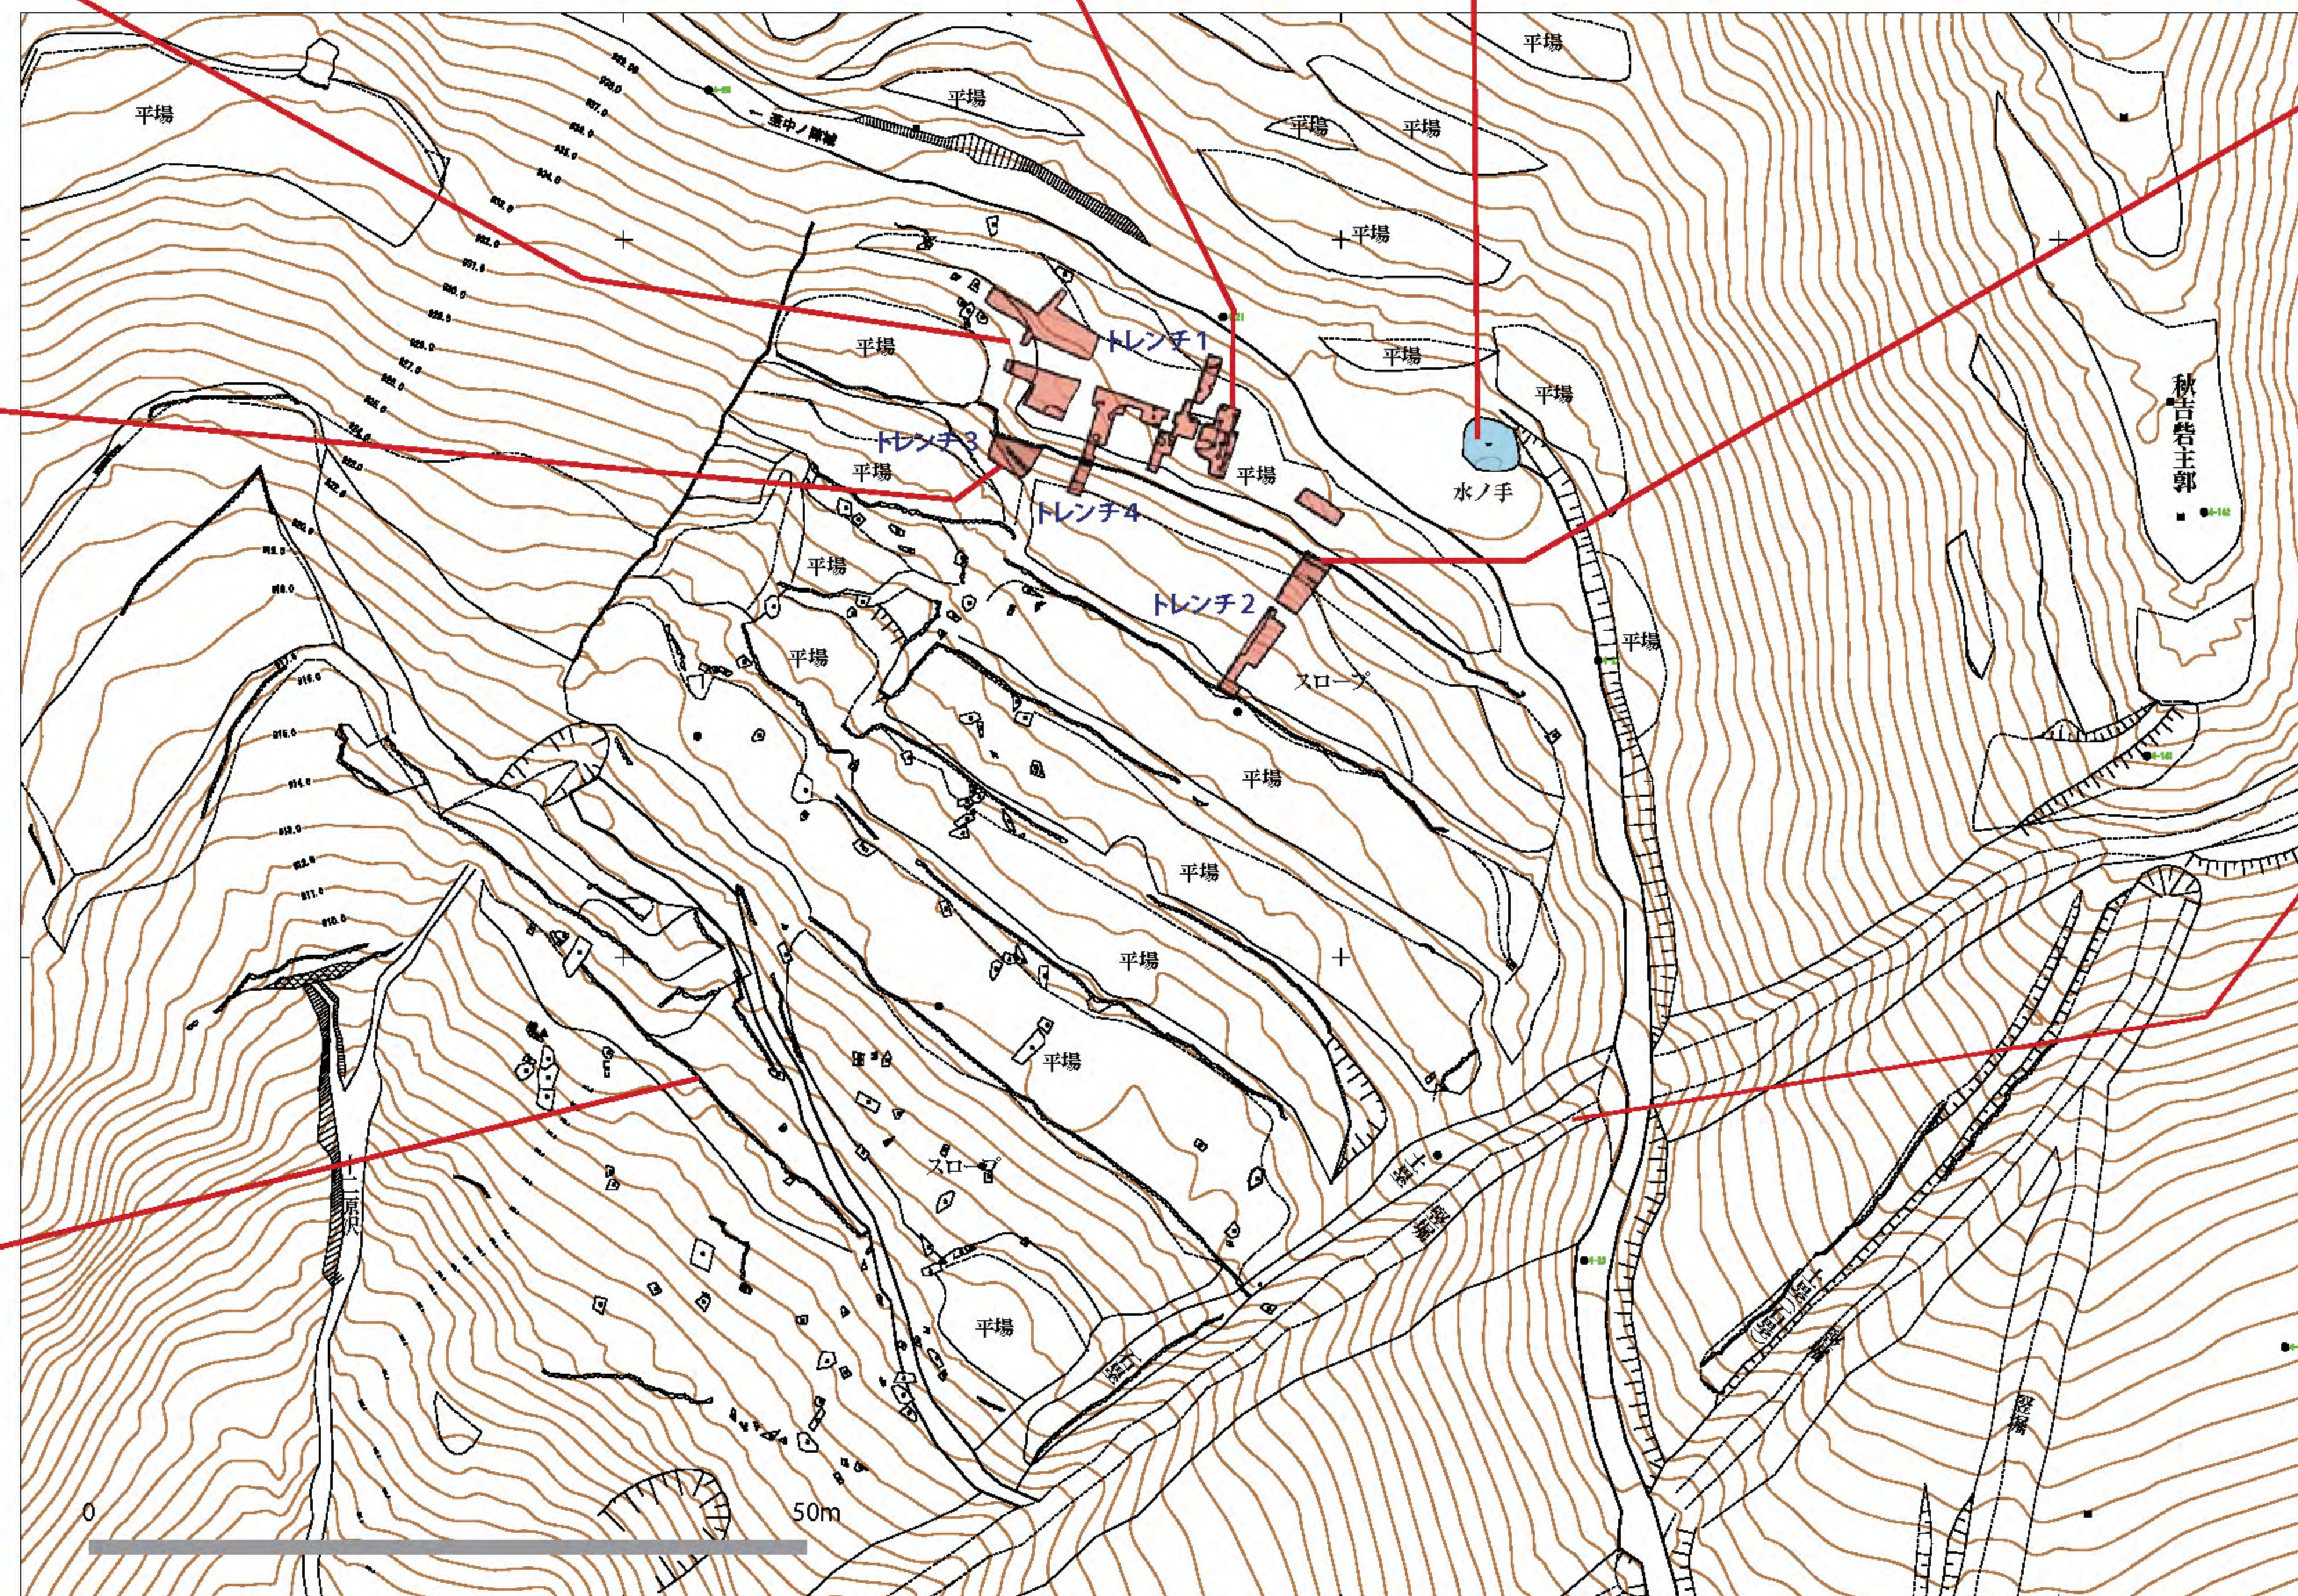

4A1 トレンチの様子

4A1 トレンチ・1面 (16世紀)

2・3面 (15世紀～16世紀)

4面 (15世紀)

4面の石積み施設 (水溜施設か)

4A1 トレンチ 盛土の様子

4A2 トレンチ 縄文時代の穴

4C1 トレンチ 古代の遺物と穴

平場の発掘 (トレンチ 1)

平場上から見つかった建物跡 (柱穴)

「水ノ手」の湧水

トレンチ 2 の石積みと土台石

トレンチ 3 の石積みと土台石

平場跡群の東を区切る縦堀と土塁

平場群最下段の石積み

小笠原氏山城の石積みの例 (桐原城蓮法寺跡)

平場から見つかった土器・陶磁器と復元図

石積みの土台石「顎止め石」

「顎止め石」の類例 (埴原城の主郭)