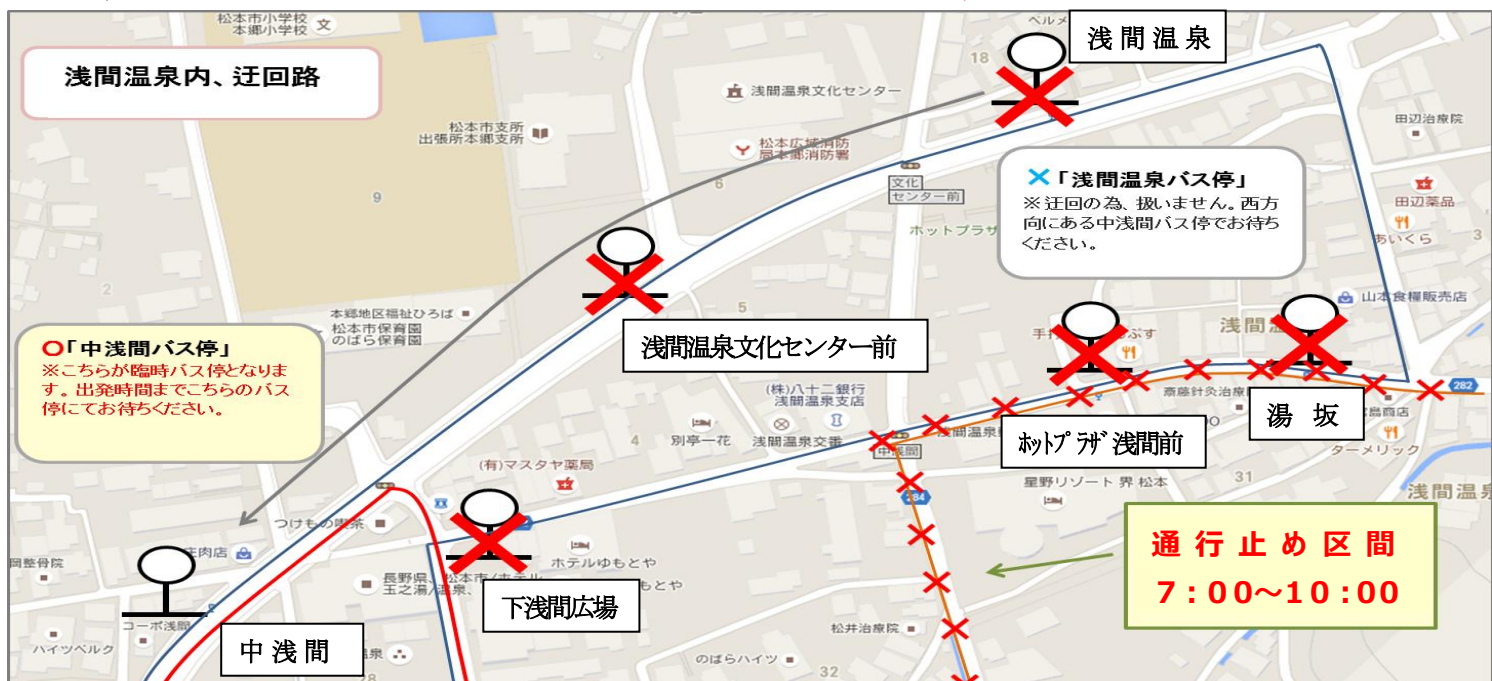

お知らせ

平素は、弊社バスをご利用いただきましてありがとうございます。

『ツール・ド・美ヶ原高原自転車レース大会 2026』開催による車両通行規制のため、下記の交通規制時間中は、**浅間線は中浅間バス停折返し運行**をいたします。迂回経路上バス停をご利用のお客様は『中浅間』または『下浅間』バス停をご利用くださいますようお願い致します。

※荒天等で中止の場合でも迂回運行します。

記

- 日時 2026年6月28日(日) 7:00~10:00
- 迂回ダイヤ 「浅間線」

松本駅お城口	発	645	750	850	915	950
松本城・市役所前	〃	651	756	856	921	956
信州大学前	〃	656	801	901	926	1001
エア・ウォーターアリーナ松本	〃	659	804	904	929	1004
浅間温泉入口	〃	701	806	906	931	1006
中浅間	〃	702	807	907	932	1007
浅間温泉文化C前	〃	・中浅間バス停折返し運行 ・この間のバス停には停車しません				1007
浅間温泉	着					1015
浅間温泉	発					1015
湯坂	発					1015
ホットプラザ浅間前	〃					1016
下浅間広場	〃	1017				
下浅間	〃	711	816	916	943	1018
浅間温泉入口	〃	712	817	917	944	1019
エア・ウォーターアリーナ松本	〃	714	819	919	947	1022
信州大学前	〃	719	824	924	953	1028
松本城・市役所前	〃	725	830	930	959	1034
本町	〃	727	832	932	1001	1036
バスターミナル北	〃	730	835	935	1004	1039
松本駅お城口	〃	738	843	943	1013	1048

- 迂回運行経路 (黒線=通常経路 赤線=迂回路)

お問い合わせ 松本営業所
0263-26-7003

←こちらからバスの時刻表・
バス運行情報をご覧頂けます。
A&PICO GROUP
アルピコ交通株式会社