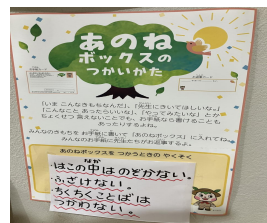

### お話しの会

6/10(水)・・・トトロのへやさん

※都合により中止・変更の場合があります。

## 5月の様子

子どもたちの声を聞く  
あのねボックスを設置しています。

たくさんのお子たちの声、お待ちしております。

カーネーションのカード立てを  
作りました。

\*児童館・児童センターは0歳～18歳まで自由に利用することができます。お気軽にお出かけください。また、利用者の皆様の相談を受ける窓口を設けています。お子さんの成長や接し方、その他、生活していくうえで困りの事など、何でもご相談ください。少しの事でもお気軽にお越しください。