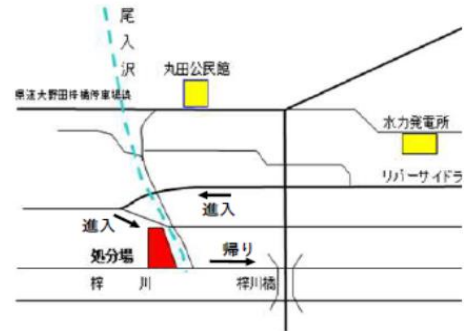

なお、**石以外は受入れを行いませんので**、コンクリートの塊などは持ち込まないでください。

- 日 時 6月14日(日)
午後1時 ~ 午後3時 ※雨天決行
- 場 所 梓川(丸田)橋上流400m 尾入沢尻
- 注意事項 石ころ・小石以外は、お持ち帰りいただきます。
受入れは梓川地区内の農地が対象です。

◆圃場出入口の蓋の盗難防止対策について

耕地課 ☎78-3004

圃場の出入口に設置されている鉄製の蓋について、各自で蓋の連結等による対策をお願いします。

なお、不審者を発見した場合は、車のナンバー等を控えるとともに警察への通報をお願いします。

- 問合せ先 : 松本警察署 ☎25-0110

◆がん検診、特定健診が始まります！

西部保健センター ☎92-8001

6月下旬頃に各種検診の受診券をお送りします。

各日程や予約方法等については同封の『けんしんガイド』をご覧ください。

要予約

◎梓川保健センターで予定されているけんしんはこちら