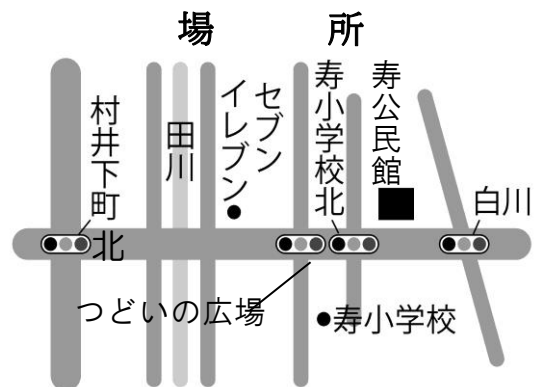

令和8年度 子育て支援192サロン 年間日程

しえん いくじ

保健師さんに育児相談ができます
なんでも聞いてね

	日 時	メ イ ン 活 動	会 場	定員・備考
①	5月7日(木)	ベビーマッサージ	寿公民館和室	10組
②	6月10日(水)	親子リトミック	寿地区福祉ひろば	15組
③	7月8日(水)	豊嶋先生と絵本の世界	寿地区福祉ひろば	15組
④	9月7日(月)	オイルを使ったベビーマッサージ	寿地区福祉ひろば	10組
⑤	10月8日(木)	わくわく秋のパネルシアター	寿つどいの広場	12組
⑥	11月21日(土)	こまのたけちゃんの パフォーマンス	寿体育館	30組
⑦	12月 日(水)	消しゴムはんこを使って オリジナルグッズを作ろう!	竹淵公民館	5組×4コマ
⑧	1月21日(木)	親子でピョンピョン!	寿地区福祉ひろば	12組

※②と⑧はおやつが出ます

※①、④は午前9時30分～育児相談、10時～ベビーマッサージ

②、③、⑤、⑦、⑧は10時～、⑥は10時30分～

◆申し込みが必要です!

- ★詳細はホームページを確認ください
- ★未就園児対象(0歳から参加可)
- ★参加費無料 ★持ち物: 飲み物、タオル

※定員に達し次第、受付を終了します。
※講師都合等により、日程を変更する場合があります。

《問い合わせ先》
【寿公民館】電 話: 58-2038
メール: kotobuki-k@city.matsumoto.lg.jp

《申込み先》
こちらから⇒
ホームページ