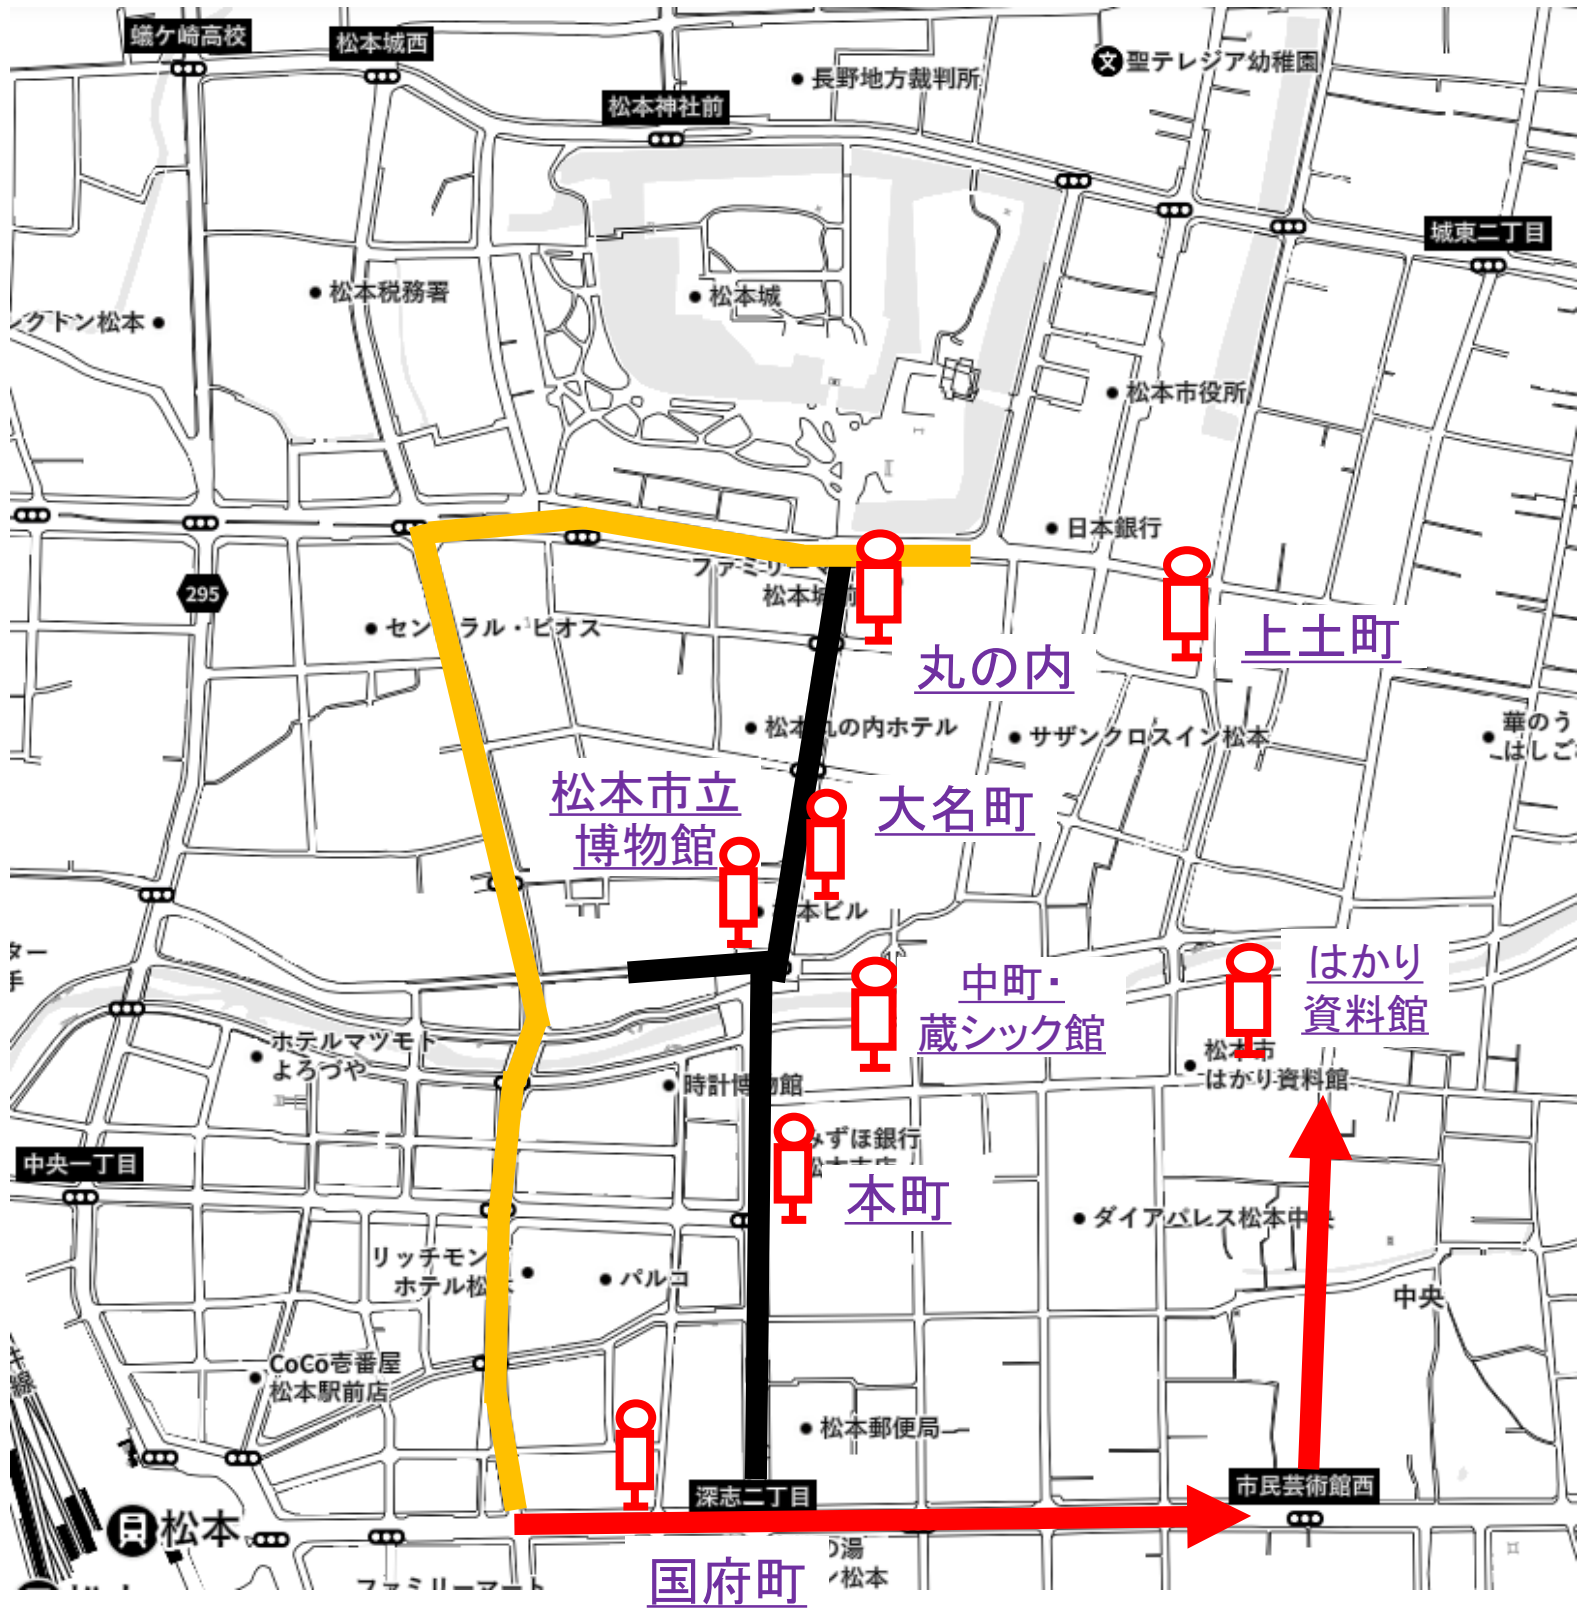

東アジア文化都市事業に伴う 路線バスの運行について

交通規制に伴い、下記の通り迂回運行を致します。
※対象ダイヤにつきましては、裏面をご覧ください。

期日 2026年5月17日(日)10:30~18:30

- ● 交通規制区間
- ● 迂回経路
- ● 迂回経路(TS東)

東アジア文化都市事業に伴う

バスの運行について

交通規制により、下記の停留所の乗降扱いを休止致します。

【期日】2026年5月17日（日）

【対象路線】信大横田循環線・横田信大循環線・浅間線・美ヶ原温泉線・岡田線

アルプス公園線・タウンスニーカー北コース・タウンスニーカー東コース

| 路線名 | 始発バス停名 | 対象の便 |
|--------------|--------------------------|--------------------|
| | 停まらない停留所 | |
| 信大横田循環線 | 松本駅お城口 | 10：40発 から 18：10発まで |
| | 国府町（信州大学向きのみ）・本町・大名町・上土町 | |
| 横田信大循環線 | 松本駅お城口 | 9：55発 から 17：55発まで |
| | 大名町・本町・国府町（松本駅向きのみ） | |
| 浅間線 | 松本駅お城口 | 10：25発 から 17：50発まで |
| | 浅間温泉 | 10：15発 から 17：17発まで |
| | 国府町・本町・大名町 | |
| 美ヶ原温泉線 | 松本バスターミナル | 10：45発 から 18：15発まで |
| | 美ヶ原温泉 | 10：07発 から 18：10発まで |
| | 国府町・本町・大名町 | |
| 岡田線 | 松本バスターミナル | 10：35発から16：15発まで |
| | 山城口 | 11：10発から16：49発まで |
| | 国府町・本町・大名町 | |
| アルプス公園線 | 松本バスターミナル | 14：00発 |
| | アルプス公園 | 10：23発・14：23発 |
| | 国府町・本町・大名町 | |
| タウンスニーカー東コース | 松本駅お城口 | 10：20発から18：20発まで |
| | 松本市立博物館・中町蔵シック館・はかり資料館 | |
| タウンスニーカー北コース | 松本駅お城口 | 10：30発から17：15発まで |
| | 旧開智学校 | 10：27発から17：32発まで |
| | 国府町・本町・大名町・丸の内・上土町 | |

※荒天等で交通規制が中止となった場合も迂回運行をいたします。

【運行に関するお問い合わせ】

松本市公共交通課 電話 0263-34-3033

アルピコ交通(株) 電話 0263-26-7003