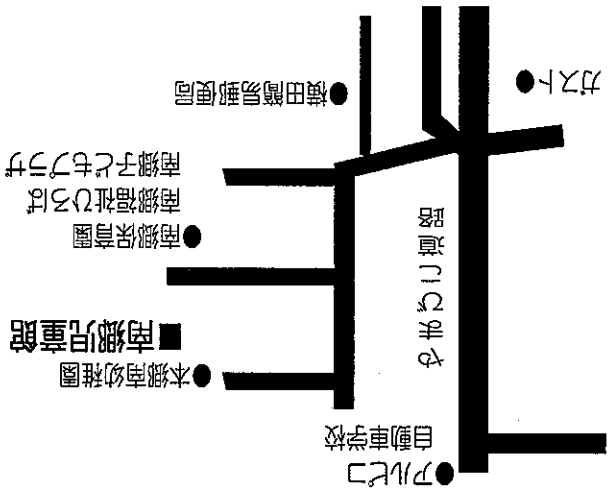

※たべもの・おもちゃ・ゲーム機・おかねなどもここに置いてね。
※じどうかんのなかでスマホ・タブレットはつかえないよ。
※じどうかんのほかにきりきり兽さんがある場所です。
7+1を守ってあそびましょう！！

今年度も大人気の「カードづくりの会」はじまるよ！
定員6名 ※小学生対象です！
申し込み：南郷児童館 例年大人気なのでお早めに！

5月9日(土) 10:30～ 南郷児童館にて

カードづくりの会

4月のこともたちの様子

入学や進級など、新しい環境で過ごす子どもたちです。
小学1年生は、毎日登下校もがんばっています！児童館では、
体を動かしたり、みんなでカードゲームをしたりして遊んでいます。
一つ上の学年になった上級生は、上手に下級生の面倒を見て
くれます。時々来る中学生も、小学生を相手にトッチボール
をしてくれたり、しかもやさしい！！とても良い交流が生まれ
ています！！この交流が広がるように
大切にしながら運営してまいります。

★ちよこつと情報★
5月は何を植えようかな？
お楽しみに！

もしかしたらリベンジするかも！

児童館は利用者の皆様の相談を受ける窓口を設置しております。
お困りのことがございましたらご相談ください。