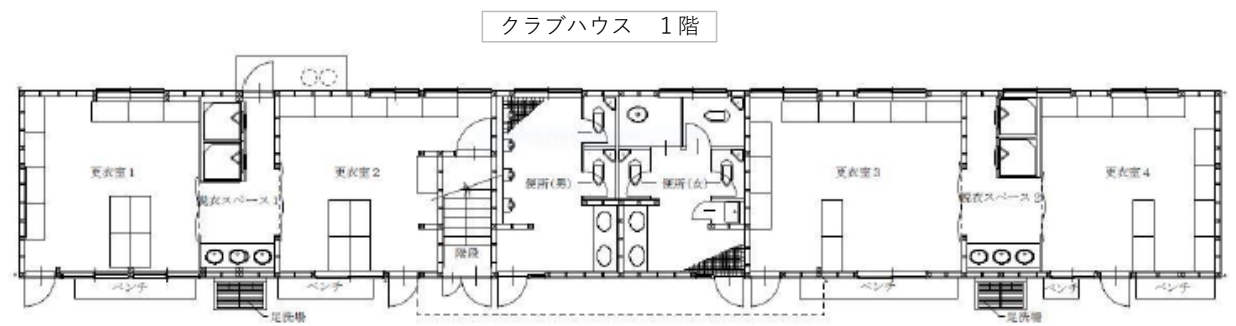

附近見取図

配置図 1:500

人工芝コート