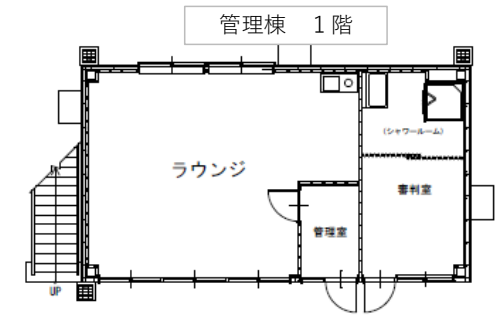

附近見取図

配置図 1:500

人工芝コート