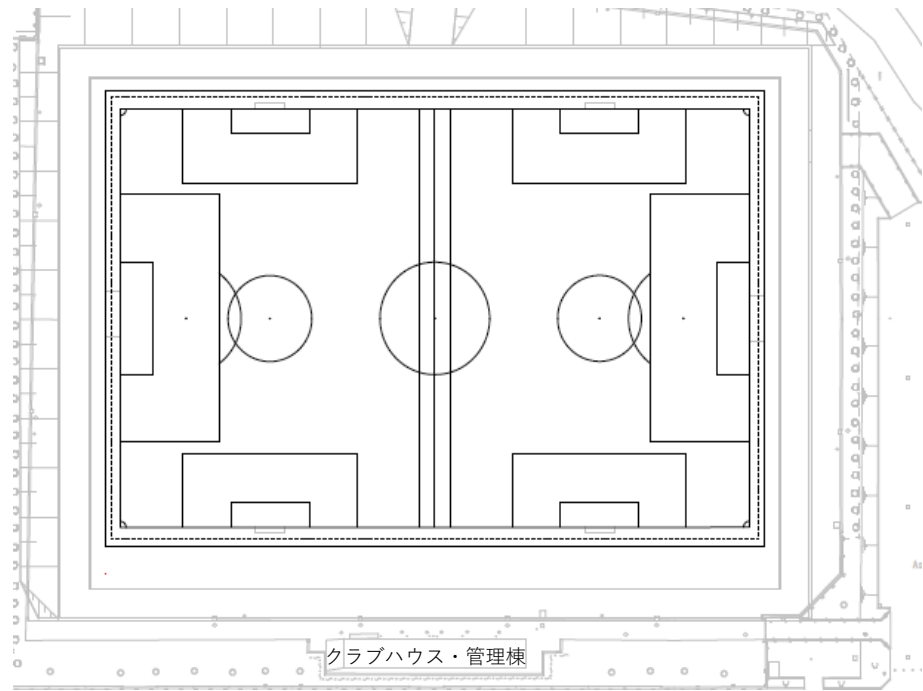

附近見取図

配置図 1:500

人工芝コート