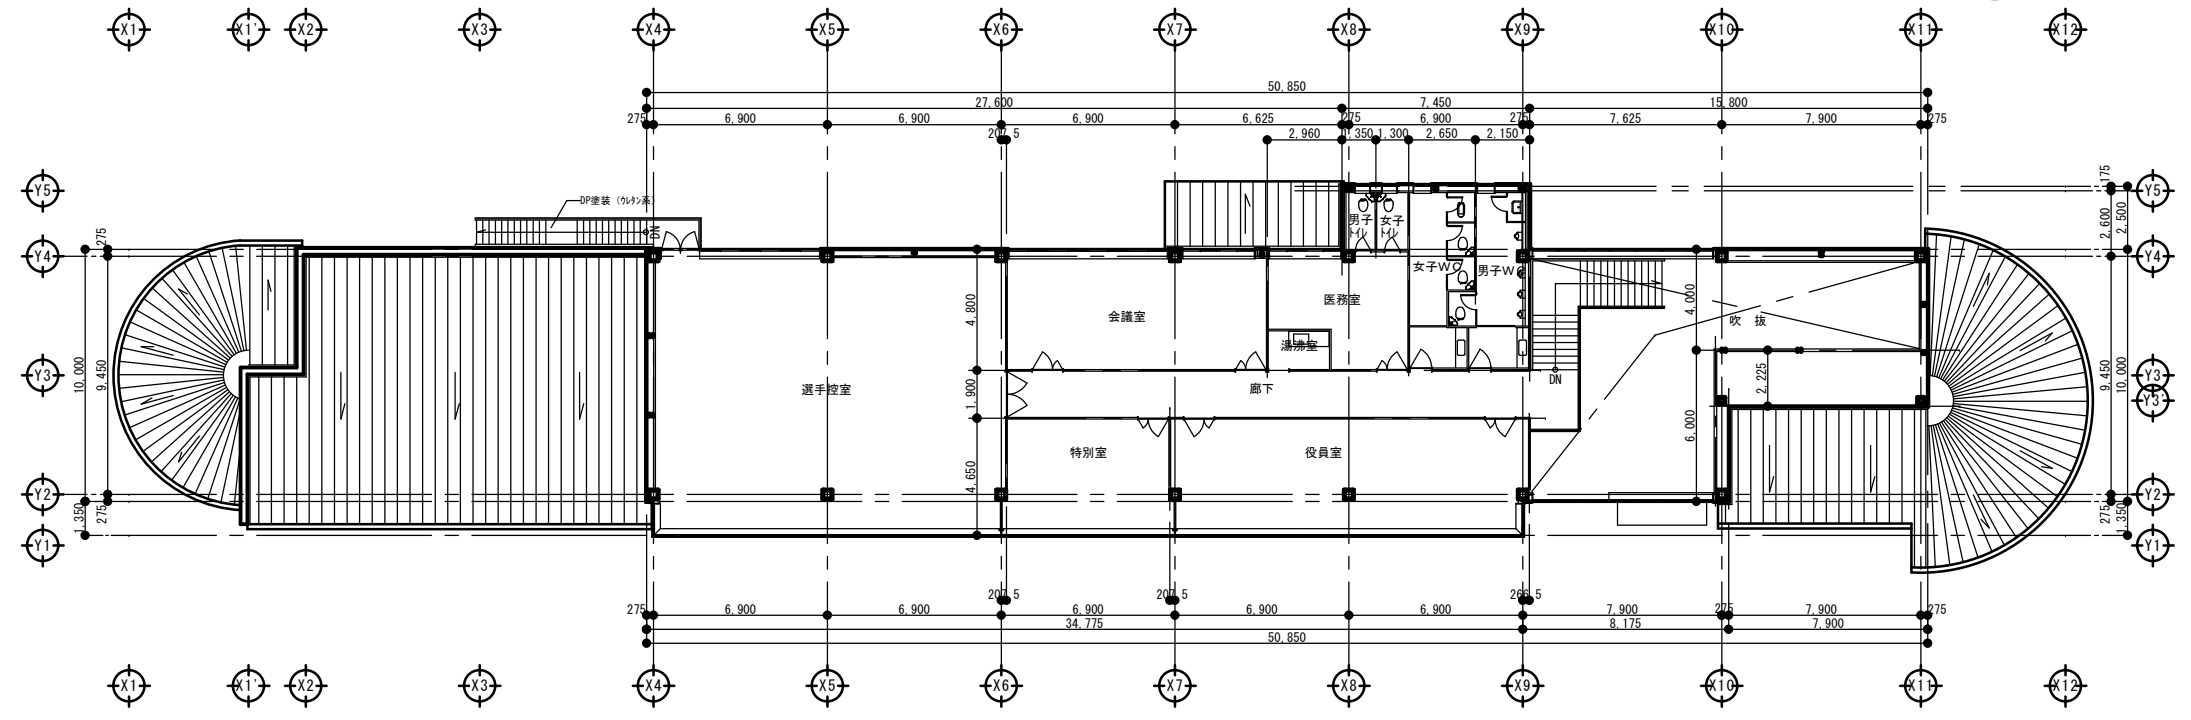

美鈴湖自転車競技場 平面図

2階平面図

1階平面図