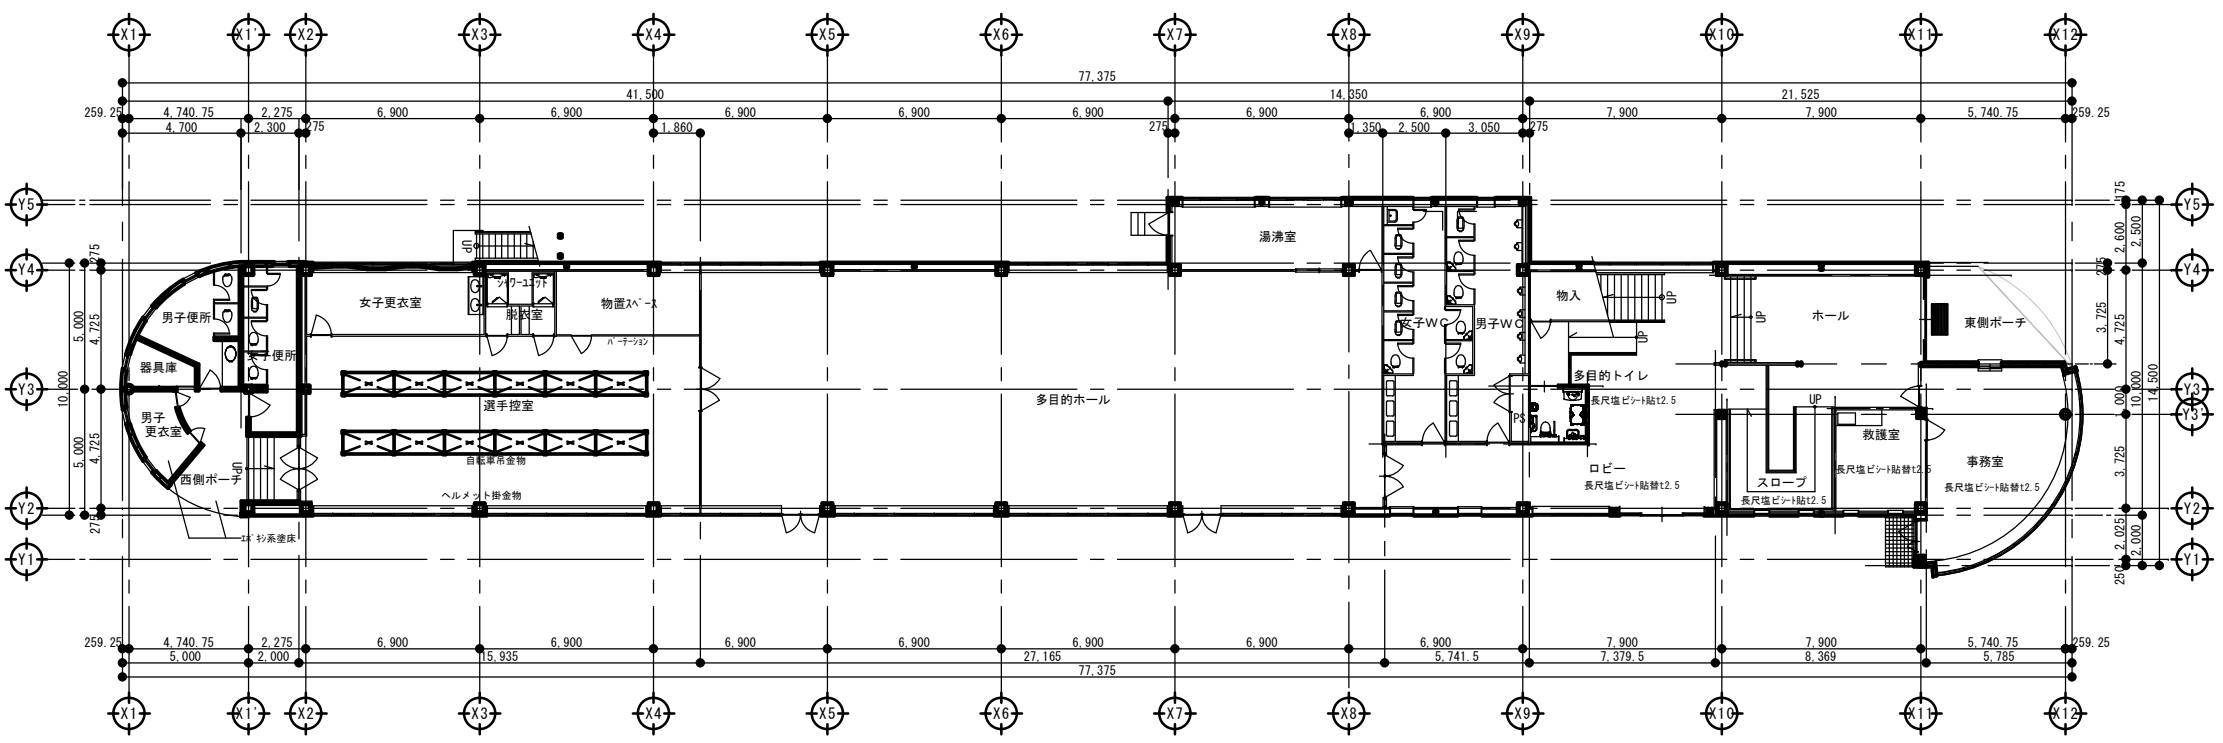

美鈴湖自転車競技場 平面図

2階平面図

1階平面図