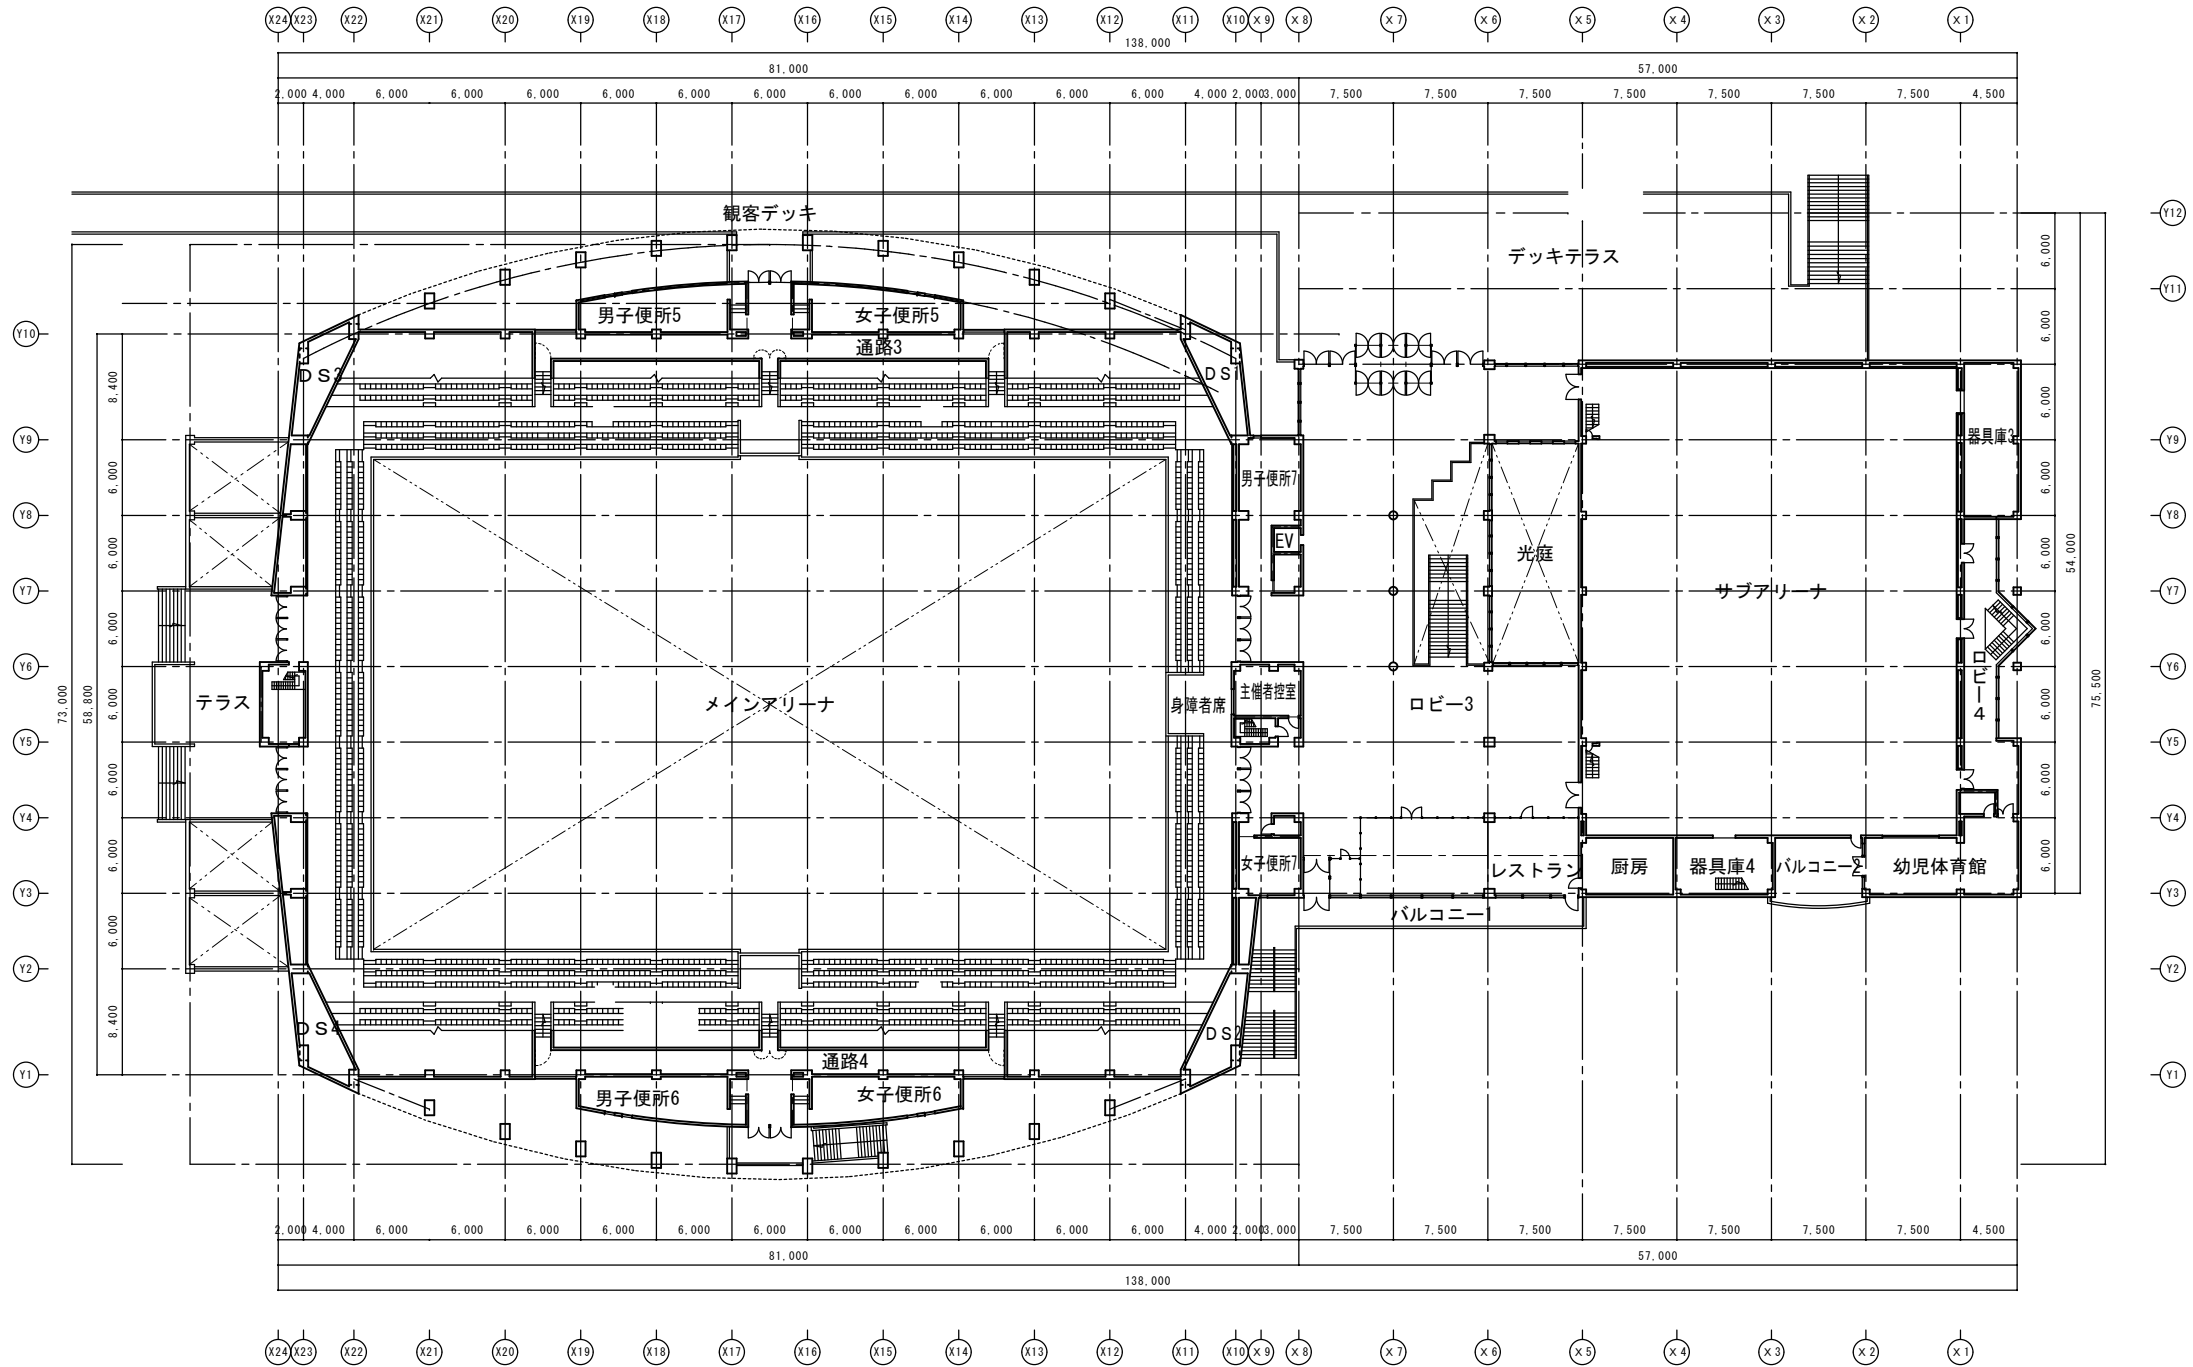

松本市総合体育館

3階平面図

S=1/600

松本市総合体育館
2階平面図 S=1/600

松本市総合体育館

1階平面図

S=1/600