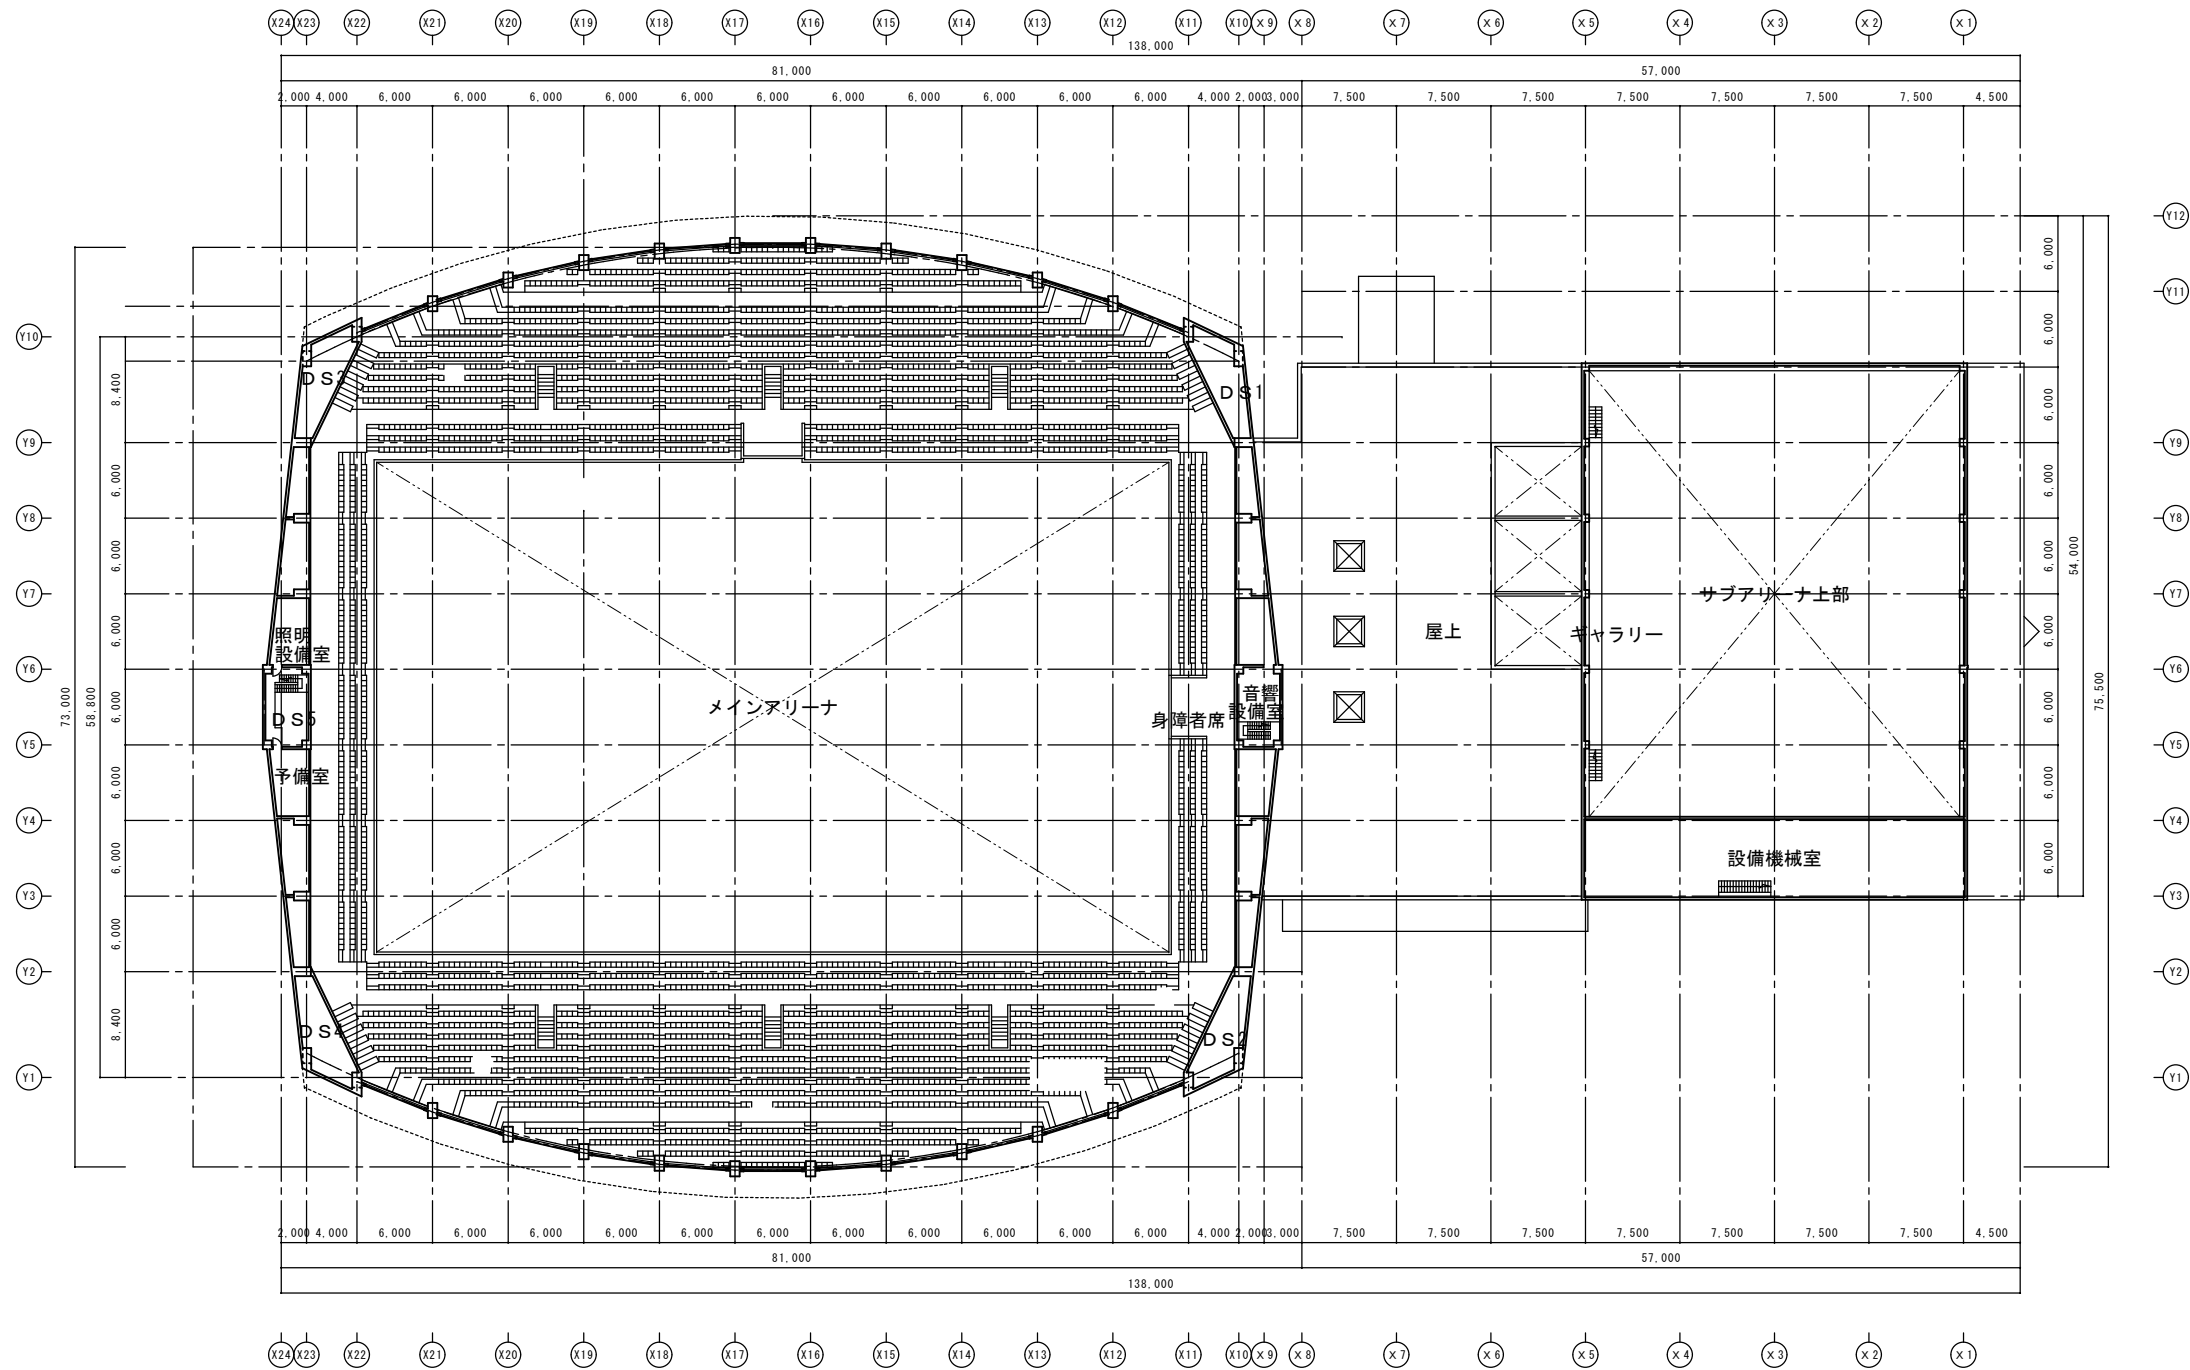

松本市総合体育館

3階平面図

S=1/600

松本市総合体育館
2階平面図 S=1/600

松本市総合体育館

1階平面図

S=1/600