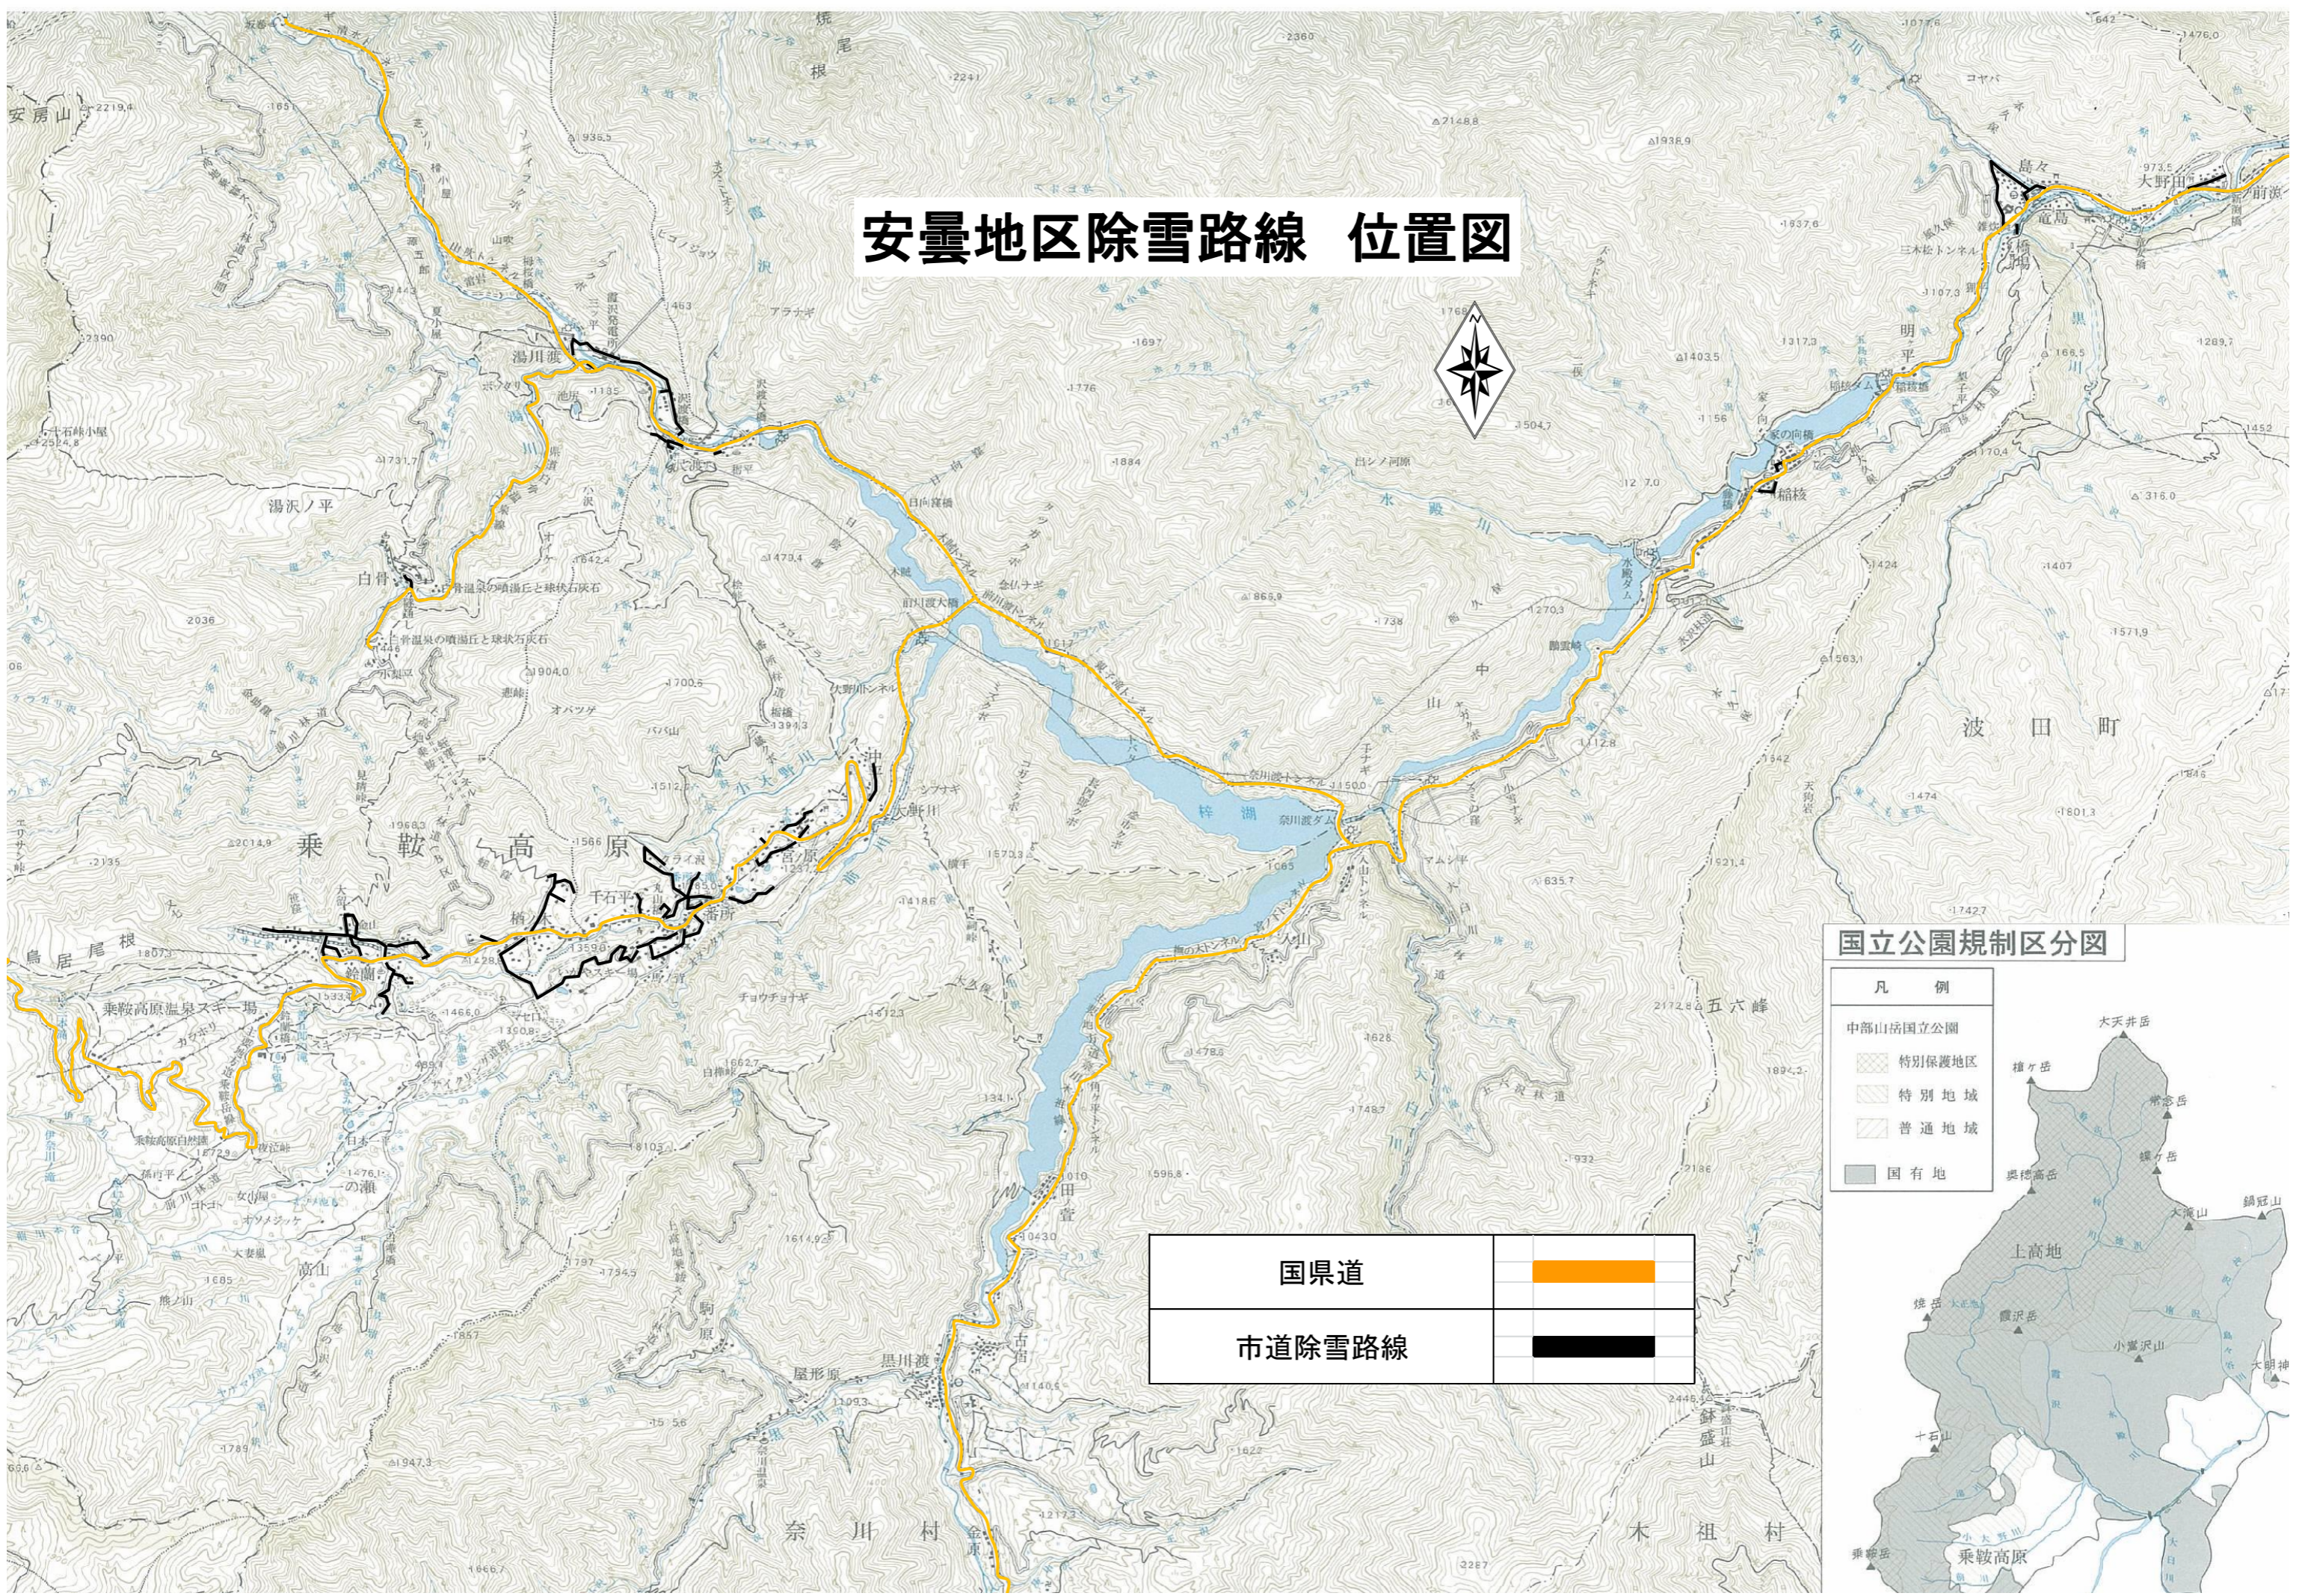

安曇地区除雪路線 位置図

国立公園規制区分図

凡例	
中部山岳国立公園	
特別保護地区	
特別地域	
普通地域	
国有地	

国県道	
市道除雪路線	