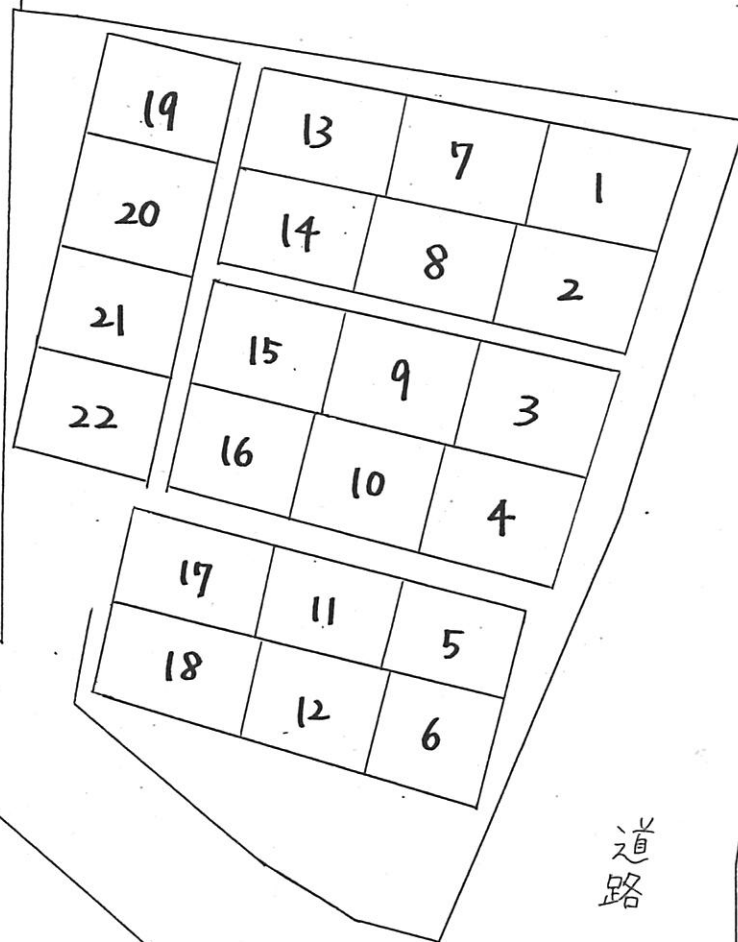

⑬ 中山南農園区画図【22区画】

道路

川

所在地：松本市神田2丁目122